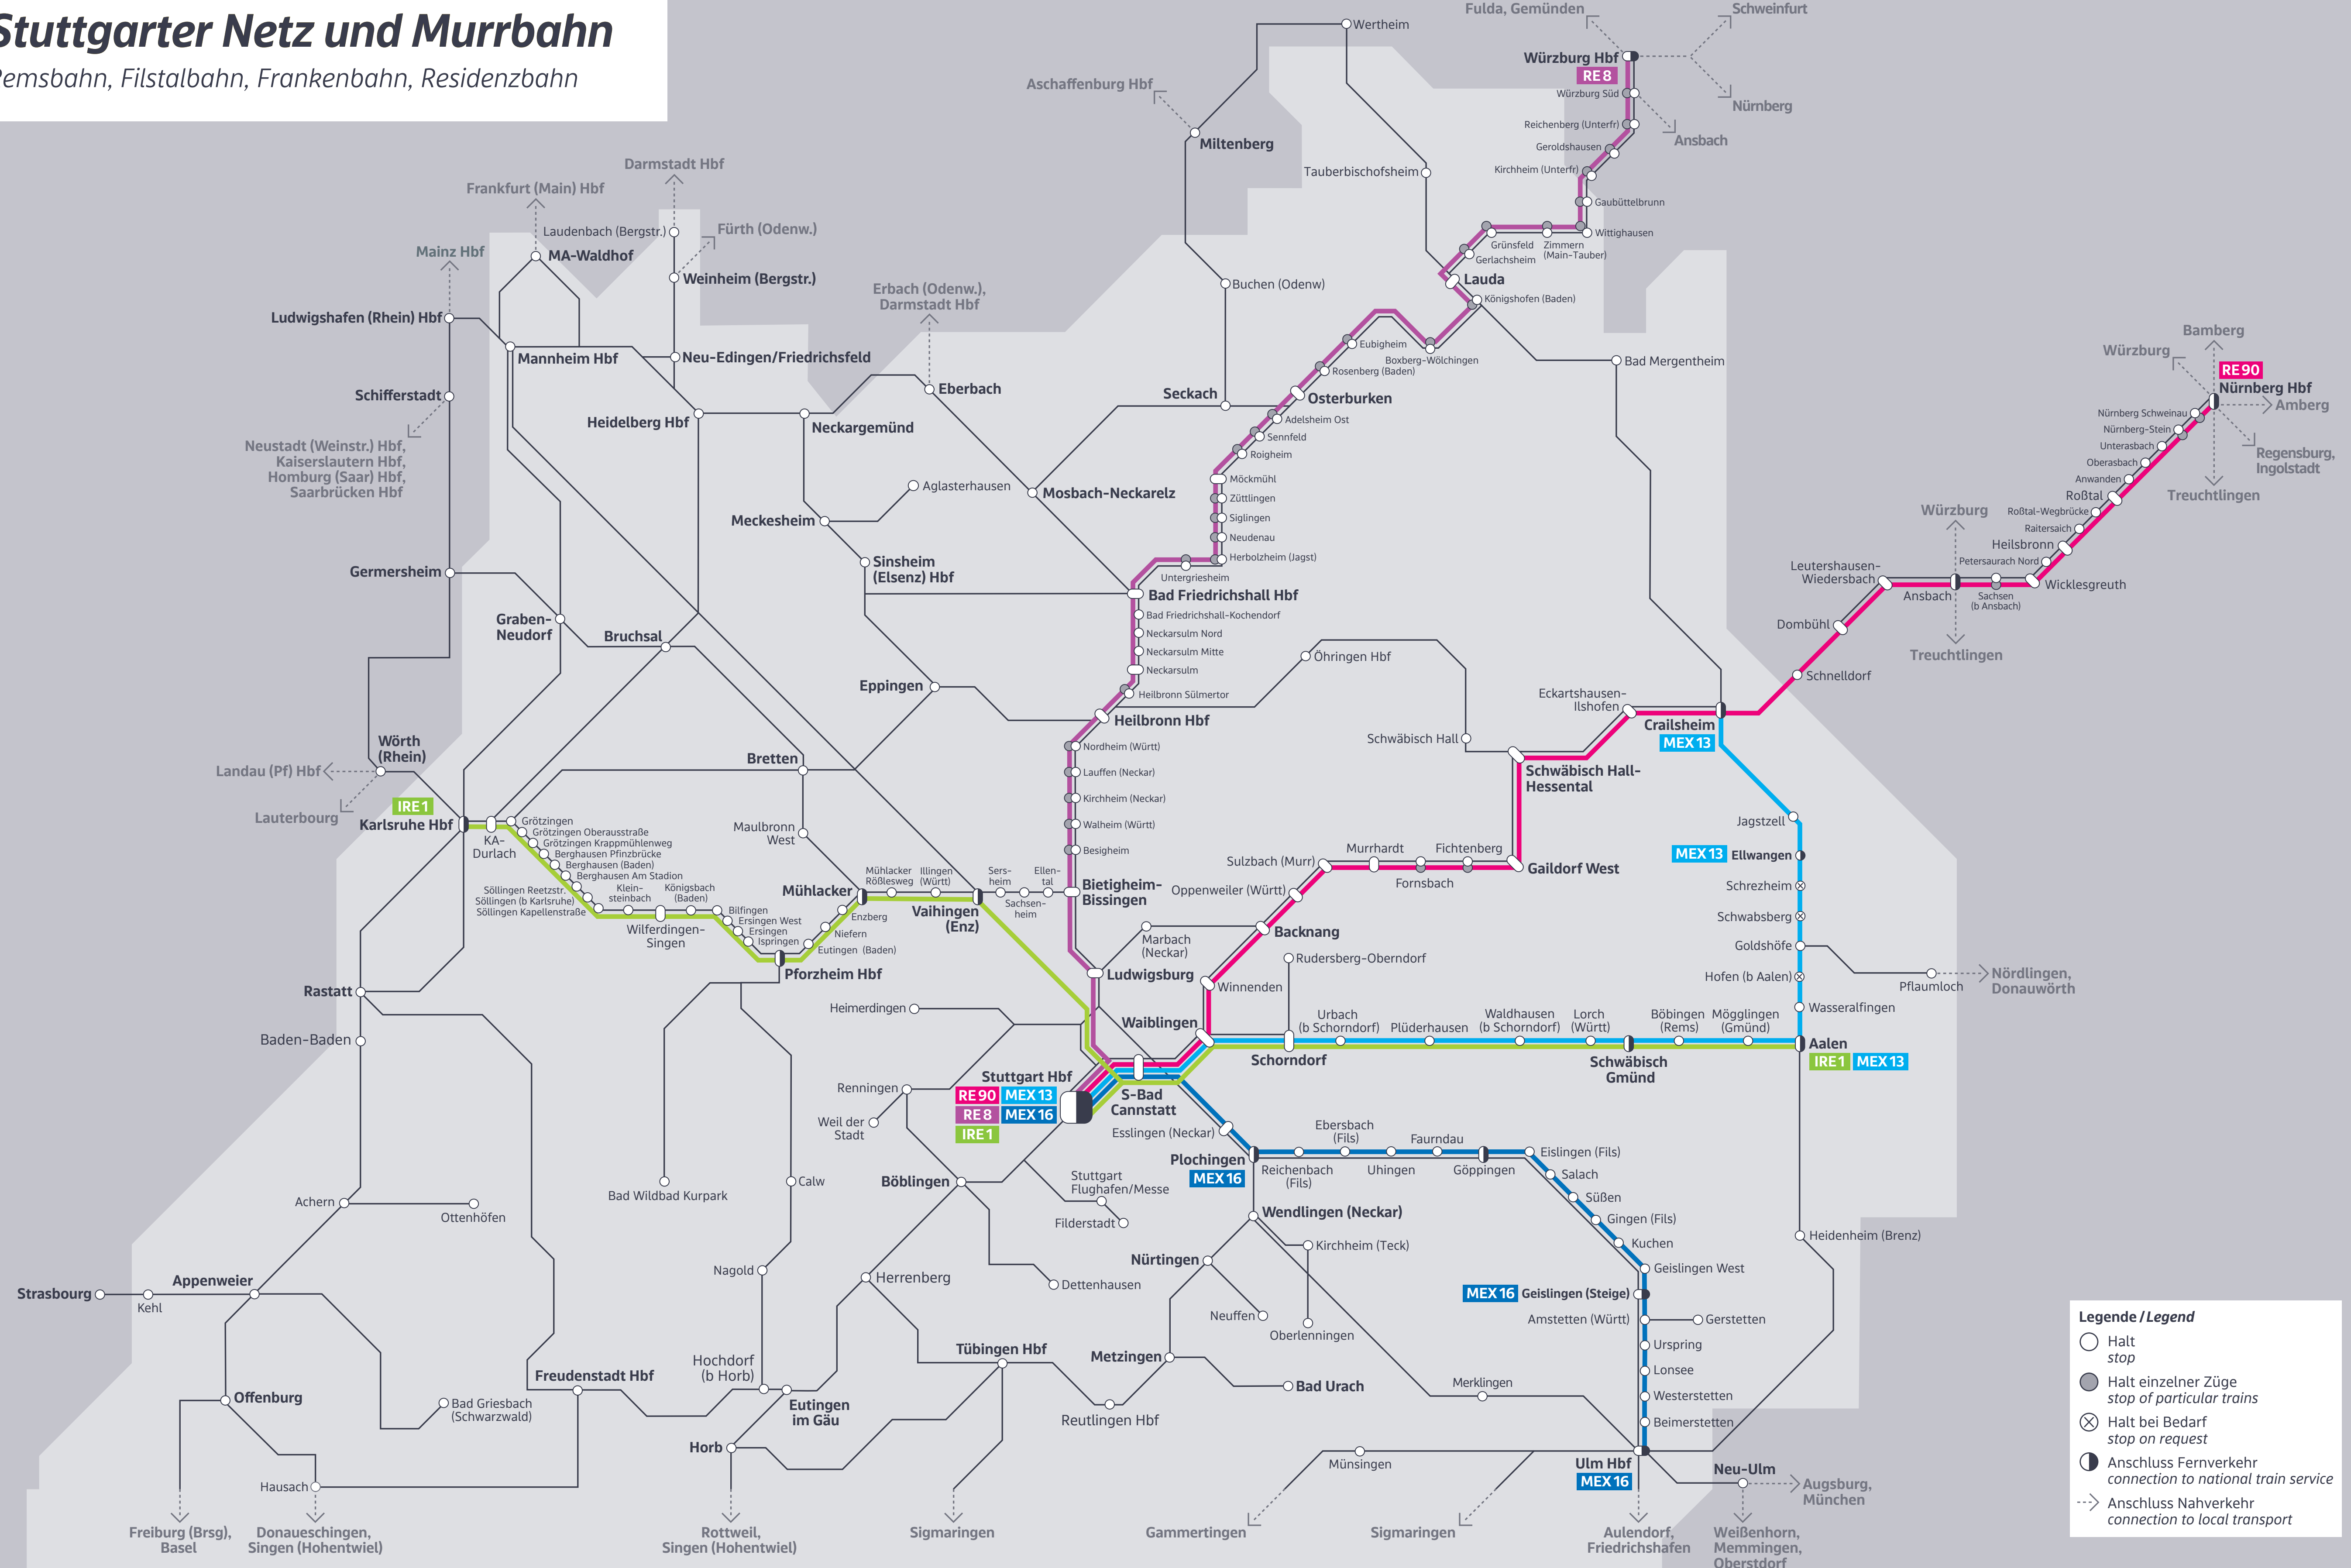

Stuttgarter Netz und Murrbahn

Remsbahn, Filstalbahn, Frankenbahn, Residenzbahn

Legende / Legend

- Halt stop
- Halt einzelner Züge stop of particular trains
- ⊗ Halt bei Bedarf stop on request
- Anschluss Fernverkehr connection to national train service
- > Anschluss Nahverkehr connection to local transport