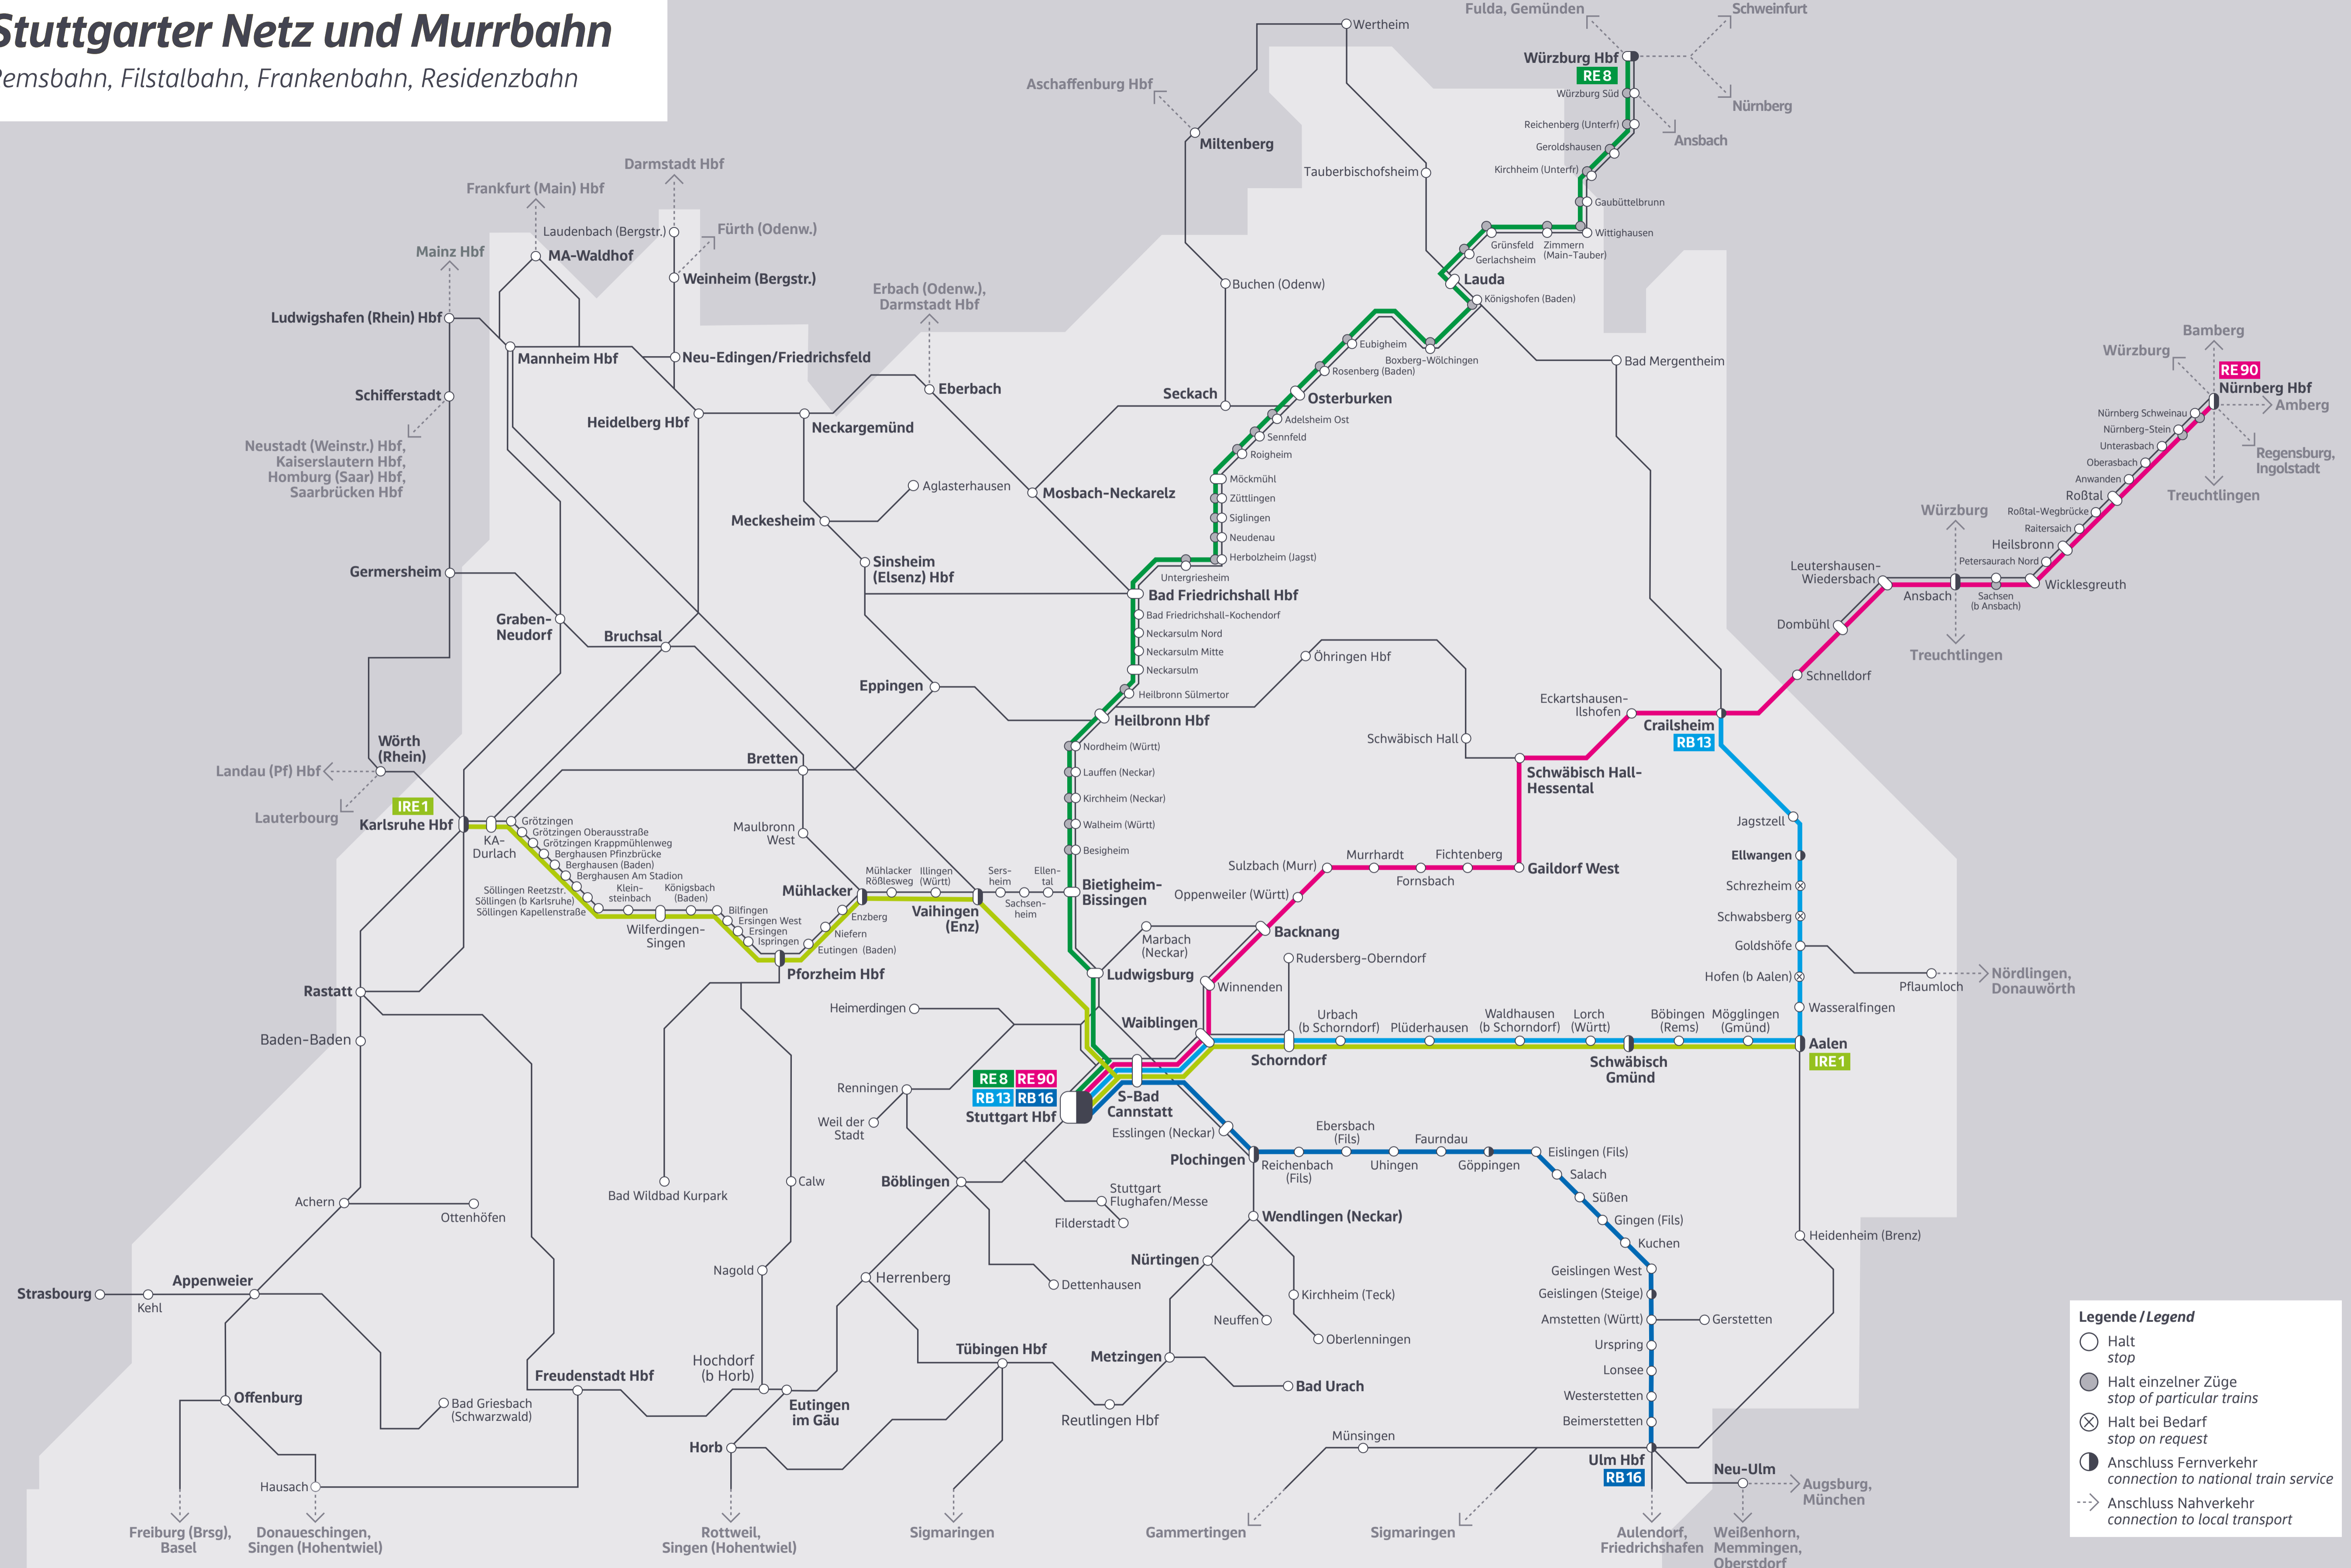

Stuttgarter Netz und Murrbahn

Remsbahn, Filstalbahn, Frankenbahn, Residenzbahn

Legende / Legend

- Halt stop
- Halt einzelner Züge stop of particular trains
- ⊗ Halt bei Bedarf stop on request
- Anschluss Fernverkehr connection to national train service
- Anschluss Nahverkehr connection to local transport