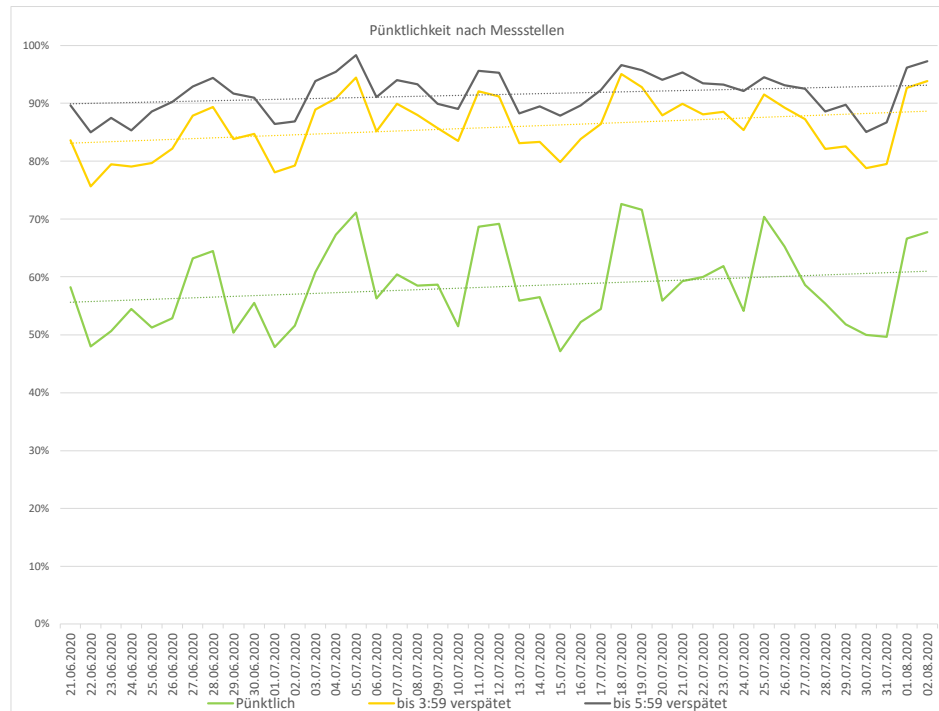

Pünktlichkeitsquote KW 31