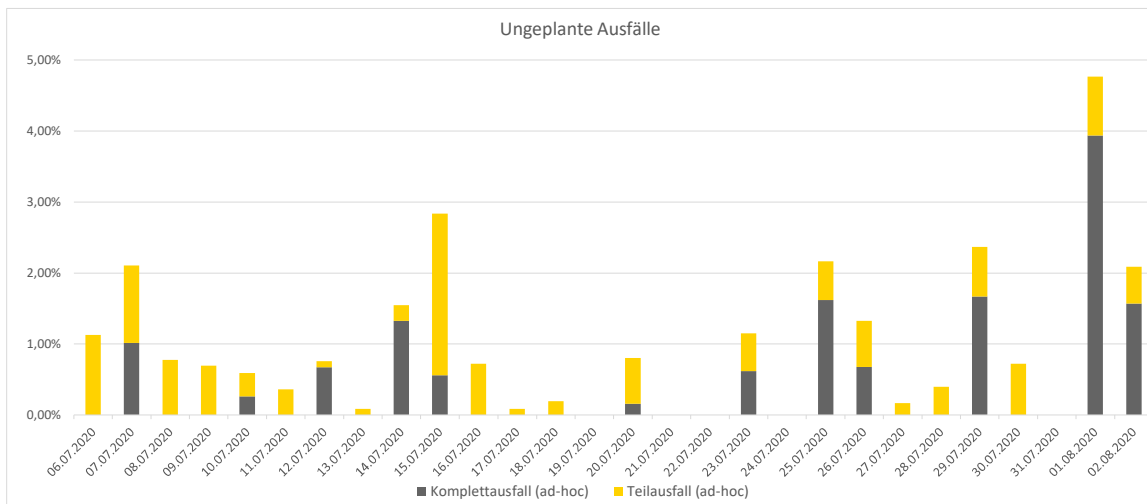

Quote Ausfälle nach Zug-Km KW 31