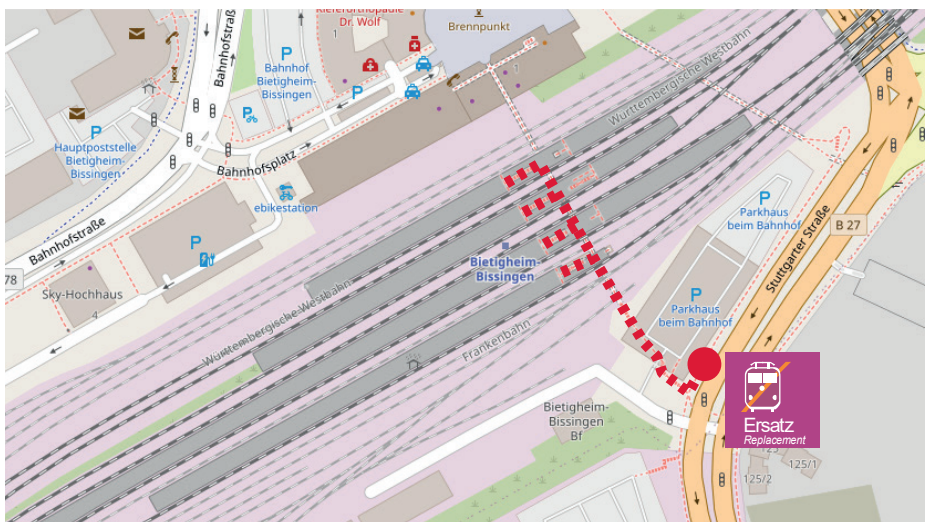

Schienerersatzverkehr

Stuttgart Hbf ◀ ▶ Bietigheim-Bissingen

Vom 22. Februar bis 02. März & 08./09., 15./16. und 22./23. März 2025 aufgrund von umfangreichen Bauarbeiten

Sehr geehrte Fahrgäste,

aufgrund von umfangreichen Bauarbeiten kommt es vom 22. Februar bis 02. März sowie an den Wochenenden 08./09., 15./16. und 22./23. März 2025 zu Einschränkungen im Bahnverkehr zwischen Stuttgart Hbf, S-Zuffenhausen und Bietigheim-Bissingen. Züge werden zum Teil umgeleitet oder entfallen im genannten Streckenabschnitt.

Zwischen Stuttgart Hbf und Bietigheim-Bissingen ist täglich zwischen ca. 6 und 20 Uhr ein halbstündlich verkehrender Schienenersatzverkehr mit Bussen ohne Zwischenhalte eingerichtet. Die Fahrzeit beträgt ca. 45 Minuten. Die Abfahrtszeiten entnehmen Sie den untenstehenden Fahrplantabellen.

Bietigheim-Bissingen

▶ Stuttgart Hbf

SEV-Bus ohne Zwischenhalte
ab Haltestelle Bietigheim Parkhaus P1

Uhrzeit	Dauer	Abfahrtszeit
5	45¹⁾	
6	15	45
7	15	45
8	15	45
9	15	45
10	15	45
11	15	45
12	15	45
13	15	45
14	15	45
15	15	45
16	15	45
17	15	45
18	15	45
19	15	45

1) verkehrt nur vom 24. bis 28.02.2025

SEV-Haltestelle Bietigheim Parkhaus P1 (Stuttgarter Str./B27)

Neben dem Schienenersatzverkehr verkehren zwischen Stuttgart Hbf und Bietigheim-Bissingen auch die Linie S5 der S-Bahn Stuttgart. Zudem wird die Linie RE 1 umgeleitet und verkehrt zwischen Stuttgart Hbf und Vaihingen (Enz) mit Halt in Bietigheim-Bissingen. Alle Details zum Verkehrskonzept während der Baumaßnahmen entnehmen Sie dem separaten Stationsaushang oder den weiteren Informationen unter www.sweg.de/verkehrsmeldungen oder www.arverio-bw.de.

Bitte informieren Sie sich vor Fahrtantritt über Ihre Reiseverbindung. Die aktuellen Abfahrtszeiten finden Sie stets in den elektronischen Auskunftsmitteln unter www.sweg.de/sbs, www.arverio-bw.de und www.bahn.de.

Wir wünschen Ihnen eine gute Fahrt!

Ihre Kontaktmöglichkeiten

Hotline SWEG 0800 223 5546

Hotline Arverio 0711 400 534 44

E-Mail SWEG service.sbs@sweg.de

Internet SWEG www.sweg.de/sbs

Internet Arverio www.arverio-bw.de

ARVERIO
BADEN-WÜRTTEMBERG

SWEG