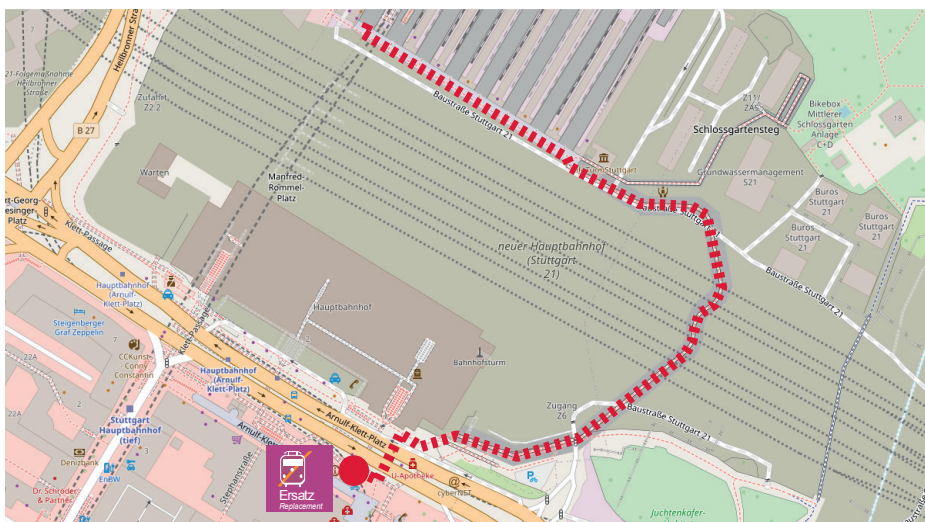

# Schienerersatzverkehr

## Stuttgart Hbf ◀ ▶ Bietigheim-Bissingen

Vom 22. Februar bis 02. März & 08./09., 15./16. und 22./23. März 2025 aufgrund von umfangreichen Bauarbeiten

Sehr geehrte Fahrgäste,

aufgrund von umfangreichen Bauarbeiten kommt es vom 22. Februar bis 02. März sowie an den Wochenenden 08./09., 15./16. und 22./23. März 2025 zu Einschränkungen im Bahnverkehr zwischen Stuttgart Hbf, S-Zuffenhausen und Bietigheim-Bissingen. Züge werden zum Teil umgeleitet oder entfallen im genannten Streckenabschnitt.

Zwischen Stuttgart Hbf und Bietigheim-Bissingen ist täglich zwischen ca. 6 und 20 Uhr ein halbstündlich verkehrender Schienenersatzverkehr mit Bussen ohne Zwischenhalte eingerichtet. Die Fahrzeit beträgt ca. 45 Minuten. Die Abfahrtszeiten entnehmen Sie den untenstehenden Fahrplantabellen.

### SEV-Haltestelle Stuttgart Hauptbahnhof/Arnulf-Klett-Platz

Neben dem Schienenersatzverkehr verkehren zwischen Stuttgart Hbf und Bietigheim-Bissingen auch die Linie S5 der S-Bahn Stuttgart. Zudem wird die Linie RE 1 umgeleitet und verkehrt zwischen Stuttgart Hbf und Vaihingen (Enz) mit Halt in Bietigheim-Bissingen. Alle Details zum Verkehrskonzept während der Baumaßnahmen entnehmen Sie dem separaten Stationsaushang oder den weiteren Informationen unter [www.sweg.de/verkehrsmeldungen](http://www.sweg.de/verkehrsmeldungen) oder [www.arverio-bw.de](http://www.arverio-bw.de).