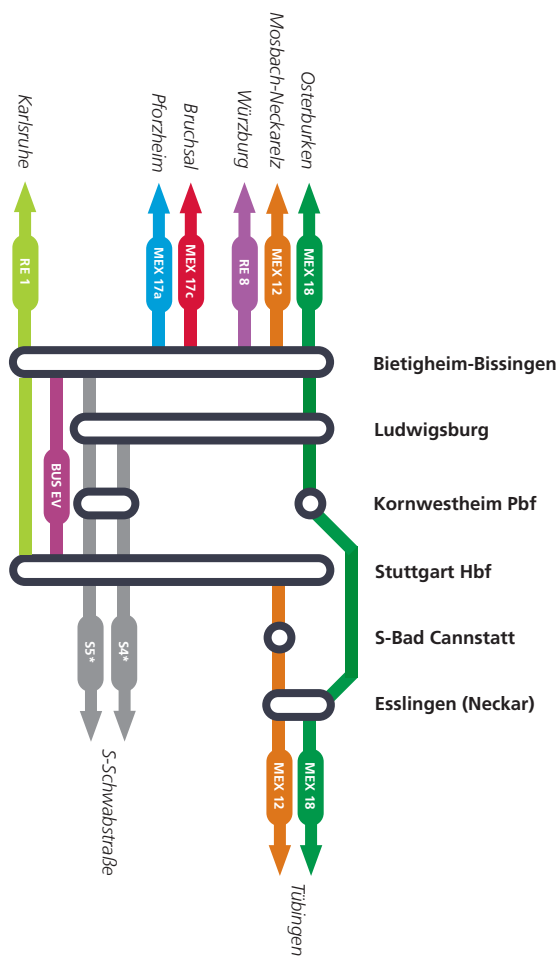

RE 1

Umleitung Linie RE 1 zwischen Vaihingen (Enz) und Stuttgart mit Halt in Bietigheim-Bissingen

RE 8

Ausfall Linie RE 8 zwischen Stuttgart Hbf und Bietigheim-Bissingen
(bis auf wenige Ausnahmen)

MEX 12

Ausfall Linie MEX 12 zwischen Stuttgart Hbf und Bietigheim-Bissingen
(bis auf wenige Ausnahmen)

MEX 17a

Ausfall Linien MEX 17a und 17c zwischen Stuttgart Hbf und Bietigheim-Bissingen

MEX 17c

(bis auf wenige Ausnahmen)

MEX 18

Umleitung Linie MEX 18 zwischen Esslingen (Neckar) und Ludwigsburg ohne Halt in S-Bad Cannstatt und Stuttgart Hbf

Es ist ein Schienenersatzverkehr mit Bussen zwischen Stuttgart Hbf und Bietigheim-Bissingen ohne Zwischenhalte eingerichtet.

Die Linien S4 und S5 der S-Bahn Stuttgart verkehren zudem während der Baumaßnahmen im 30-Minuten-Takt. Für weitere Informationen hierzu, beachten Sie bitte die Hinweise auf der Webseite der S-Bahn sowie die Informationen in den Fahrplanauskünften.

Bitte informieren Sie sich vor Fahrtantritt über Ihre Reiseverbindung. Die aktuellen Abfahrtszeiten finden Sie in den elektronischen Auskunftsmedien.

*Abbildung zeigt nur die Linien des Nahverkehrs zwischen Stuttgart und Bietigheim-Bissingen. Es sind nicht alle Zwischenhalte der S-Bahn dargestellt. Linie S4 fährt ab Ludwigsburg weiter nach Marbach (Neckar).