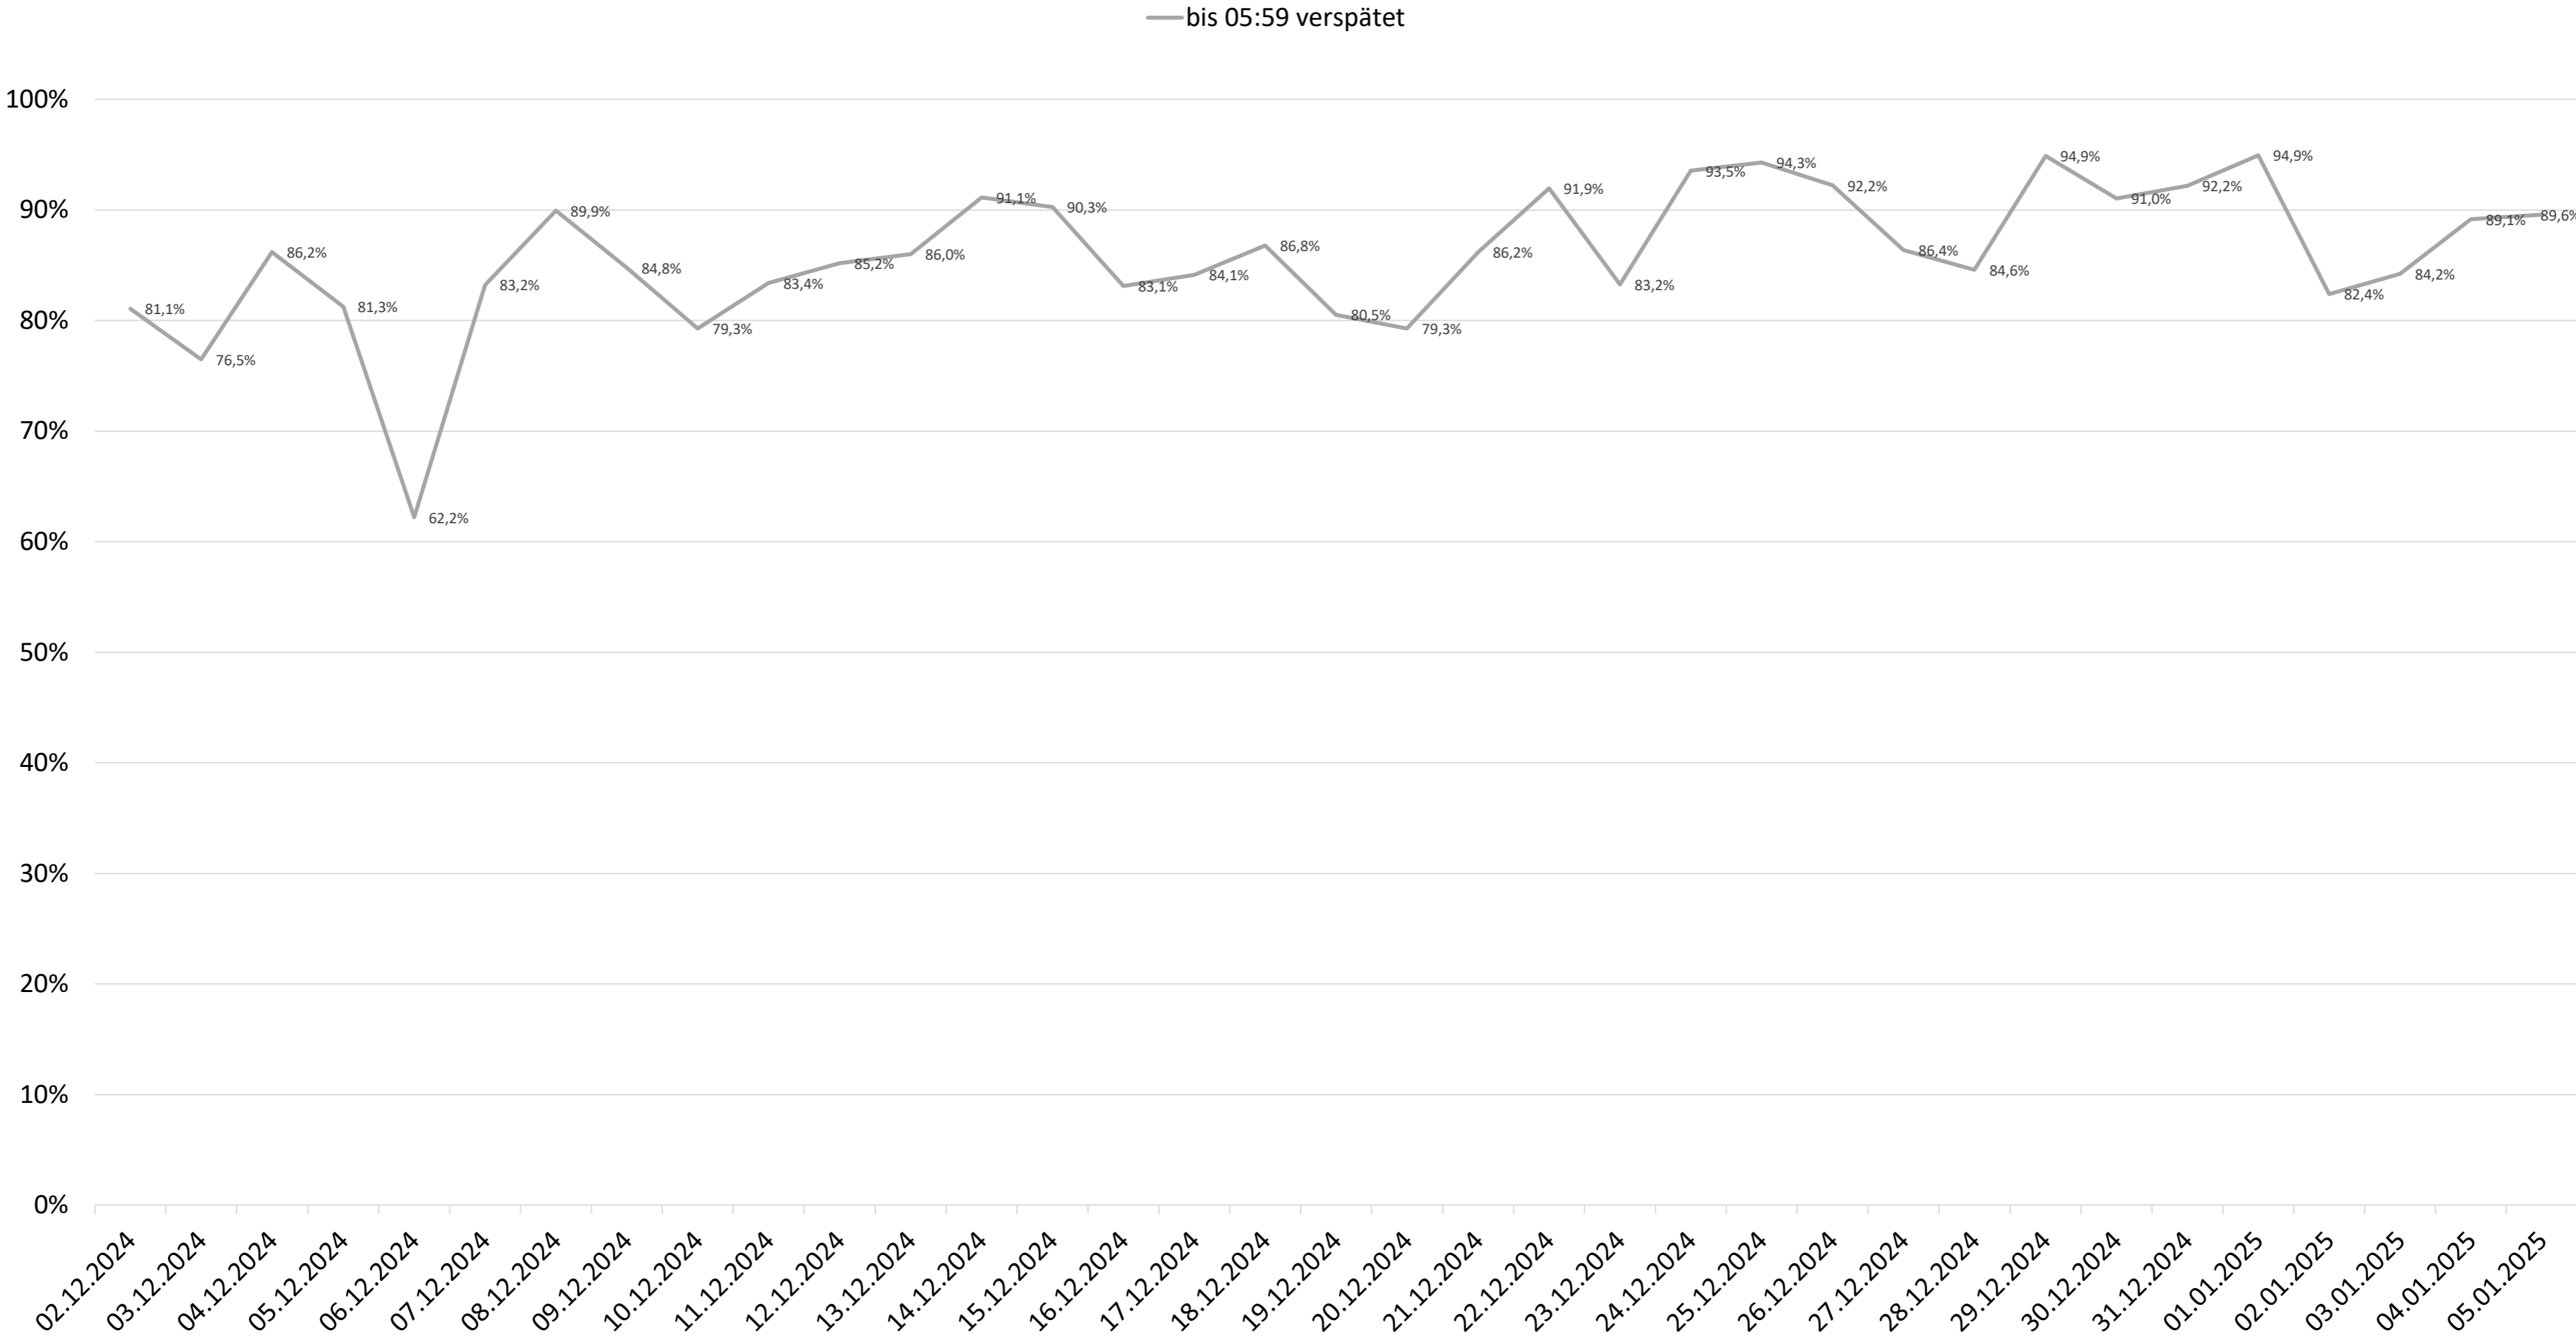

Betriebsqualität - KW 1

Pünktlichkeitsquote KW 1 nach Messstellen

Alle Kennzahlen wurden abweichend von den Vorgaben der Verkehrsverträge berechnet.
Sie sind somit nicht abrechnungsrelevant und dienen nur zur indikativen Beurteilung der Betriebsqualität.