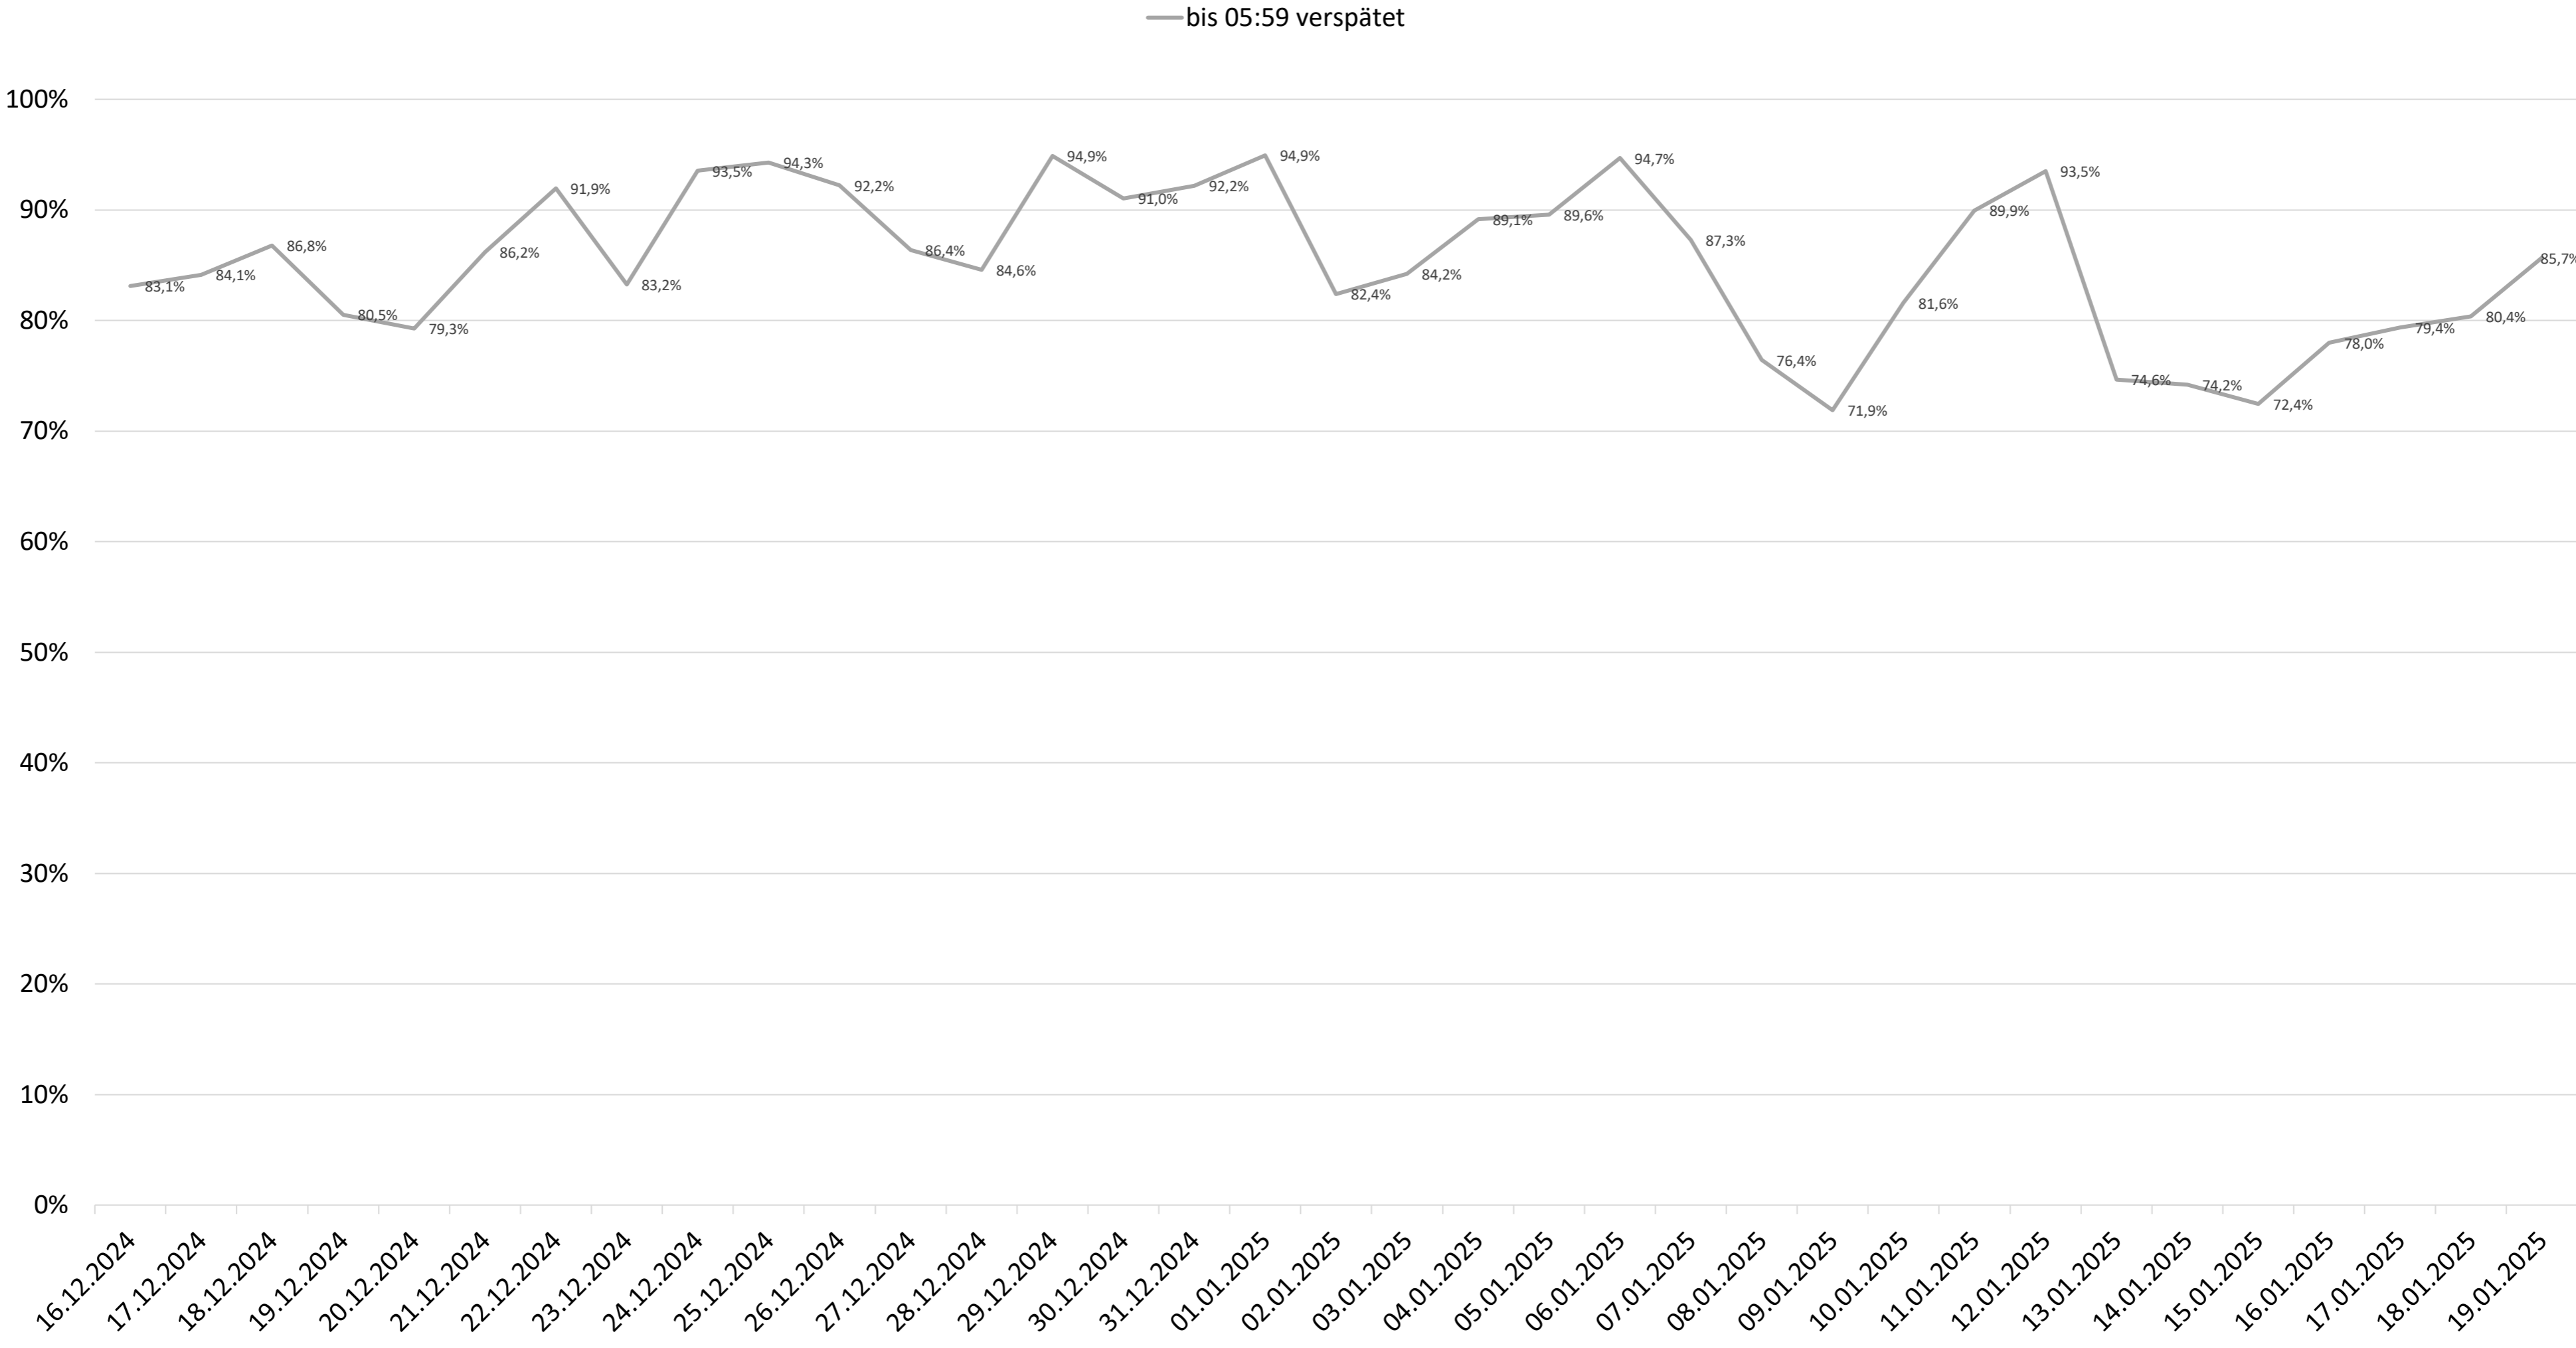

Betriebsqualität - KW 3

Pünktlichkeitsquote KW 3 nach Messstellen

Alle Kennzahlen wurden abweichend von den Vorgaben der Verkehrsverträge berechnet.
Sie sind somit nicht abrechnungsrelevant und dienen nur zur indikativen Beurteilung der Betriebsqualität.