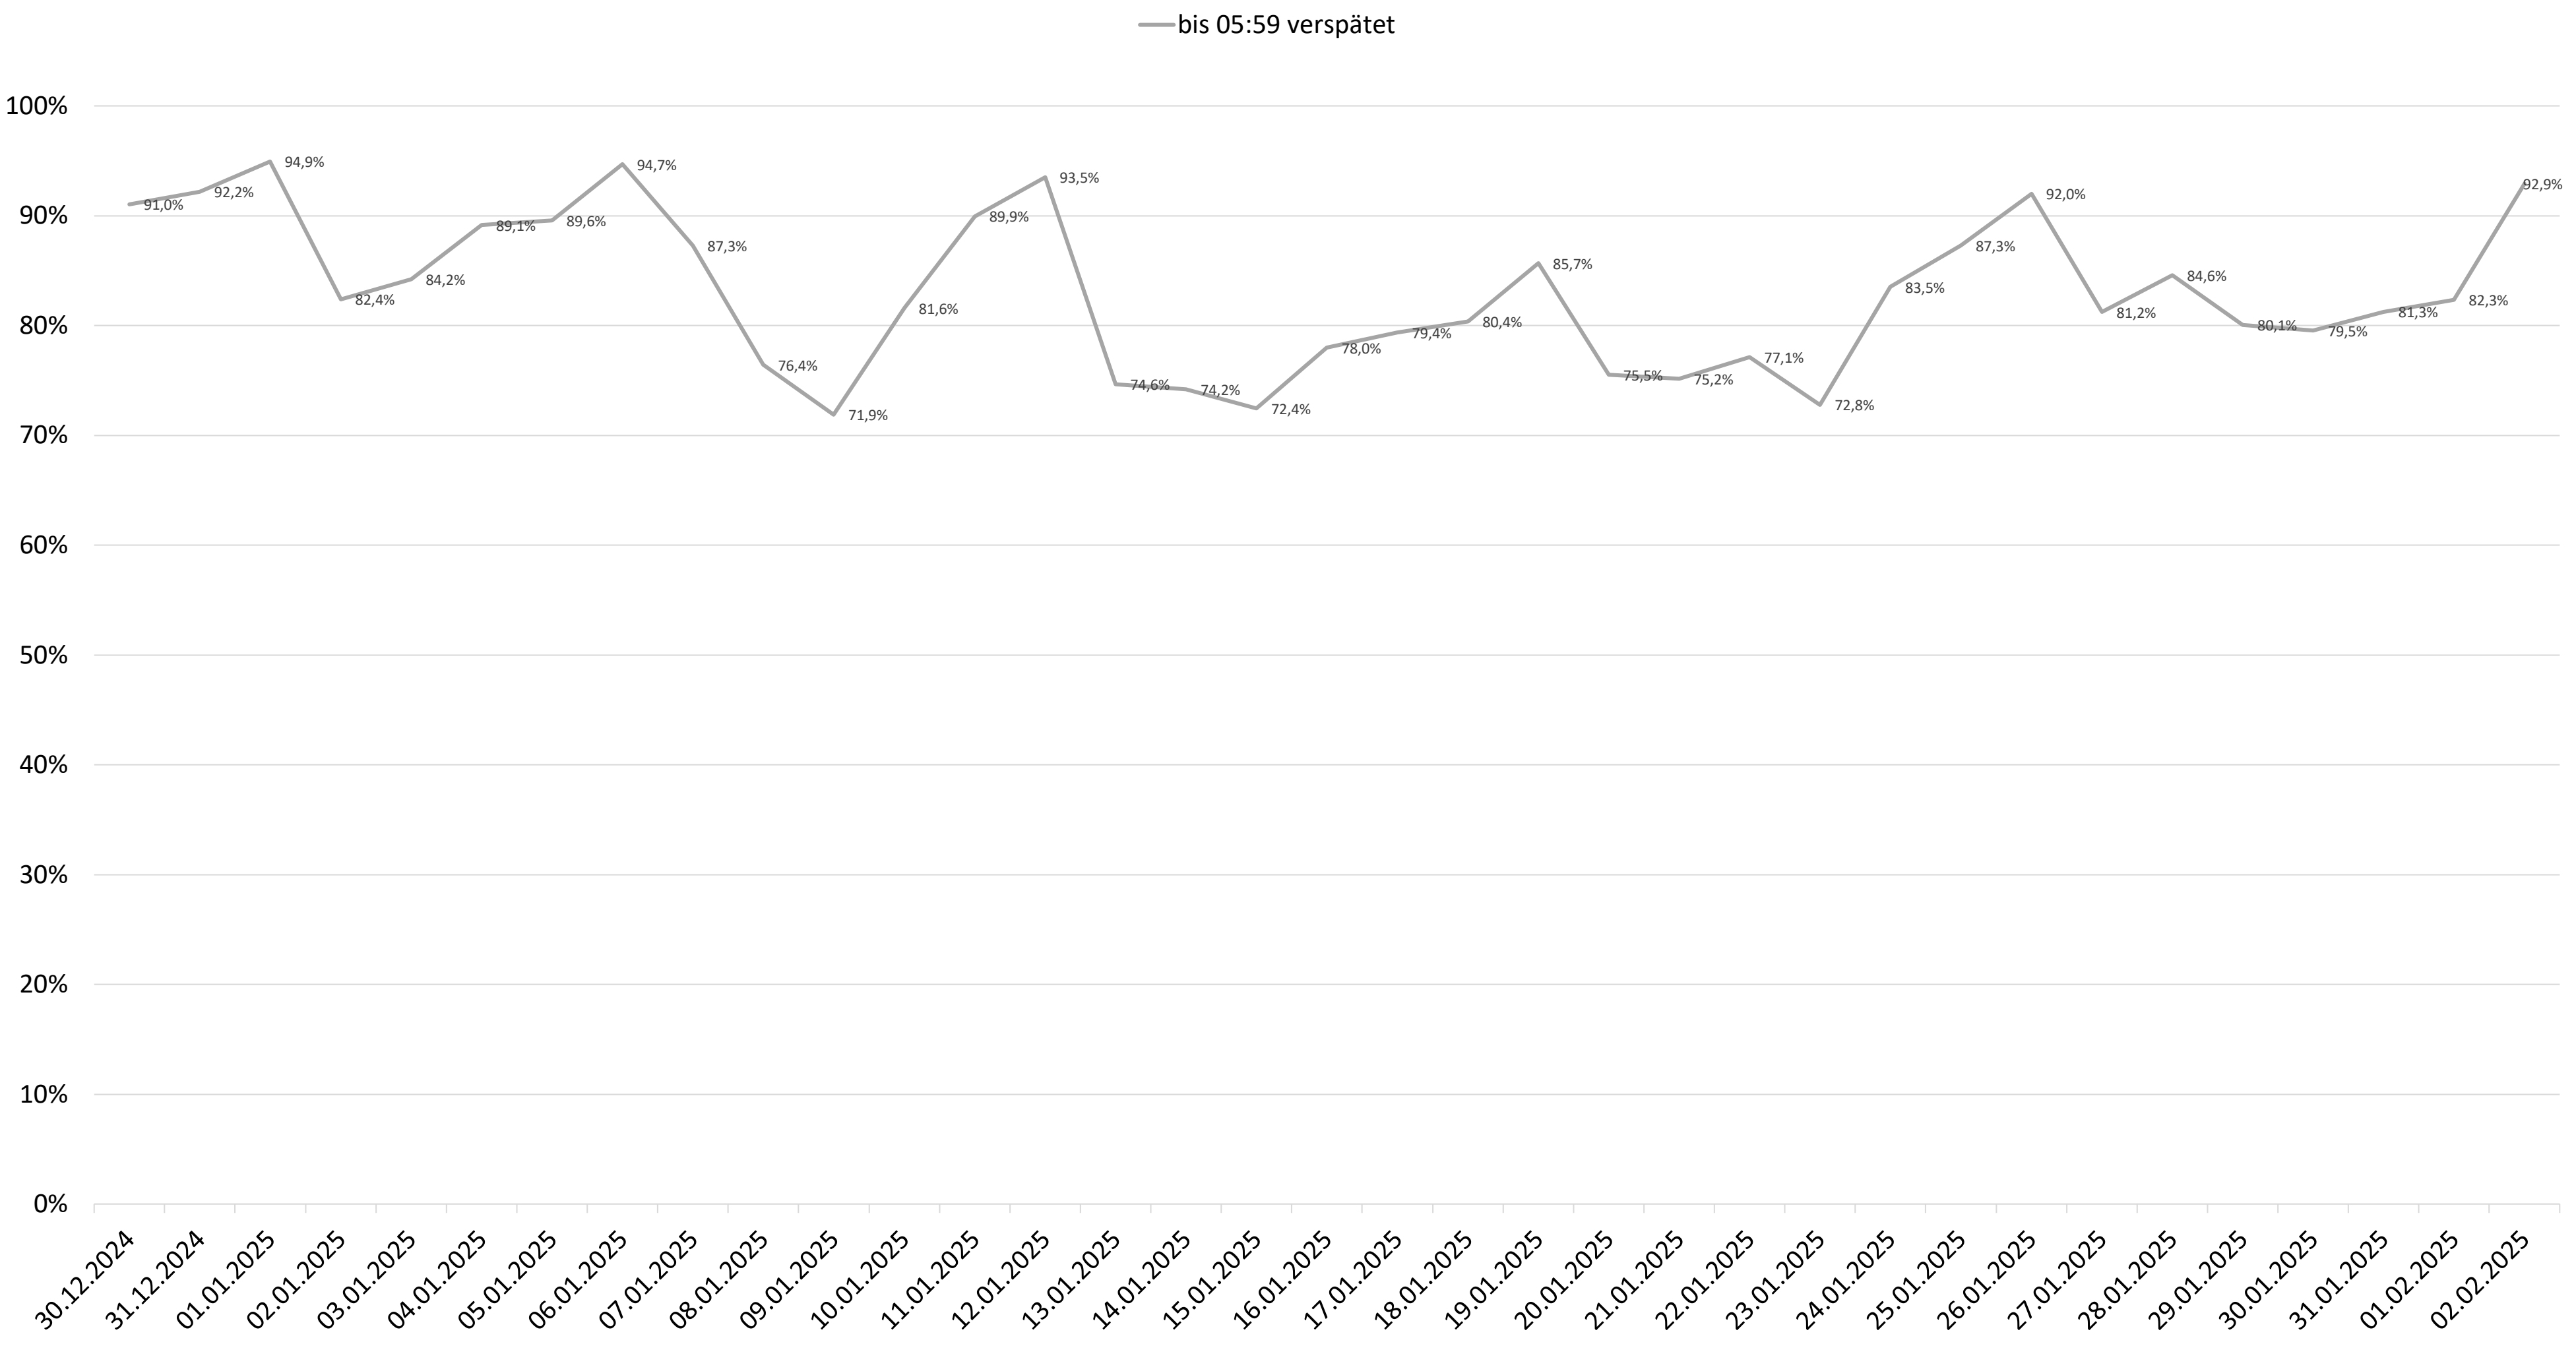

Betriebsqualität - KW 5

Pünktlichkeitsquote KW 5 nach Messstellen

Alle Kennzahlen wurden abweichend von den Vorgaben der Verkehrsverträge berechnet.
Sie sind somit nicht abrechnungsrelevant und dienen nur zur indikativen Beurteilung der Betriebsqualität.