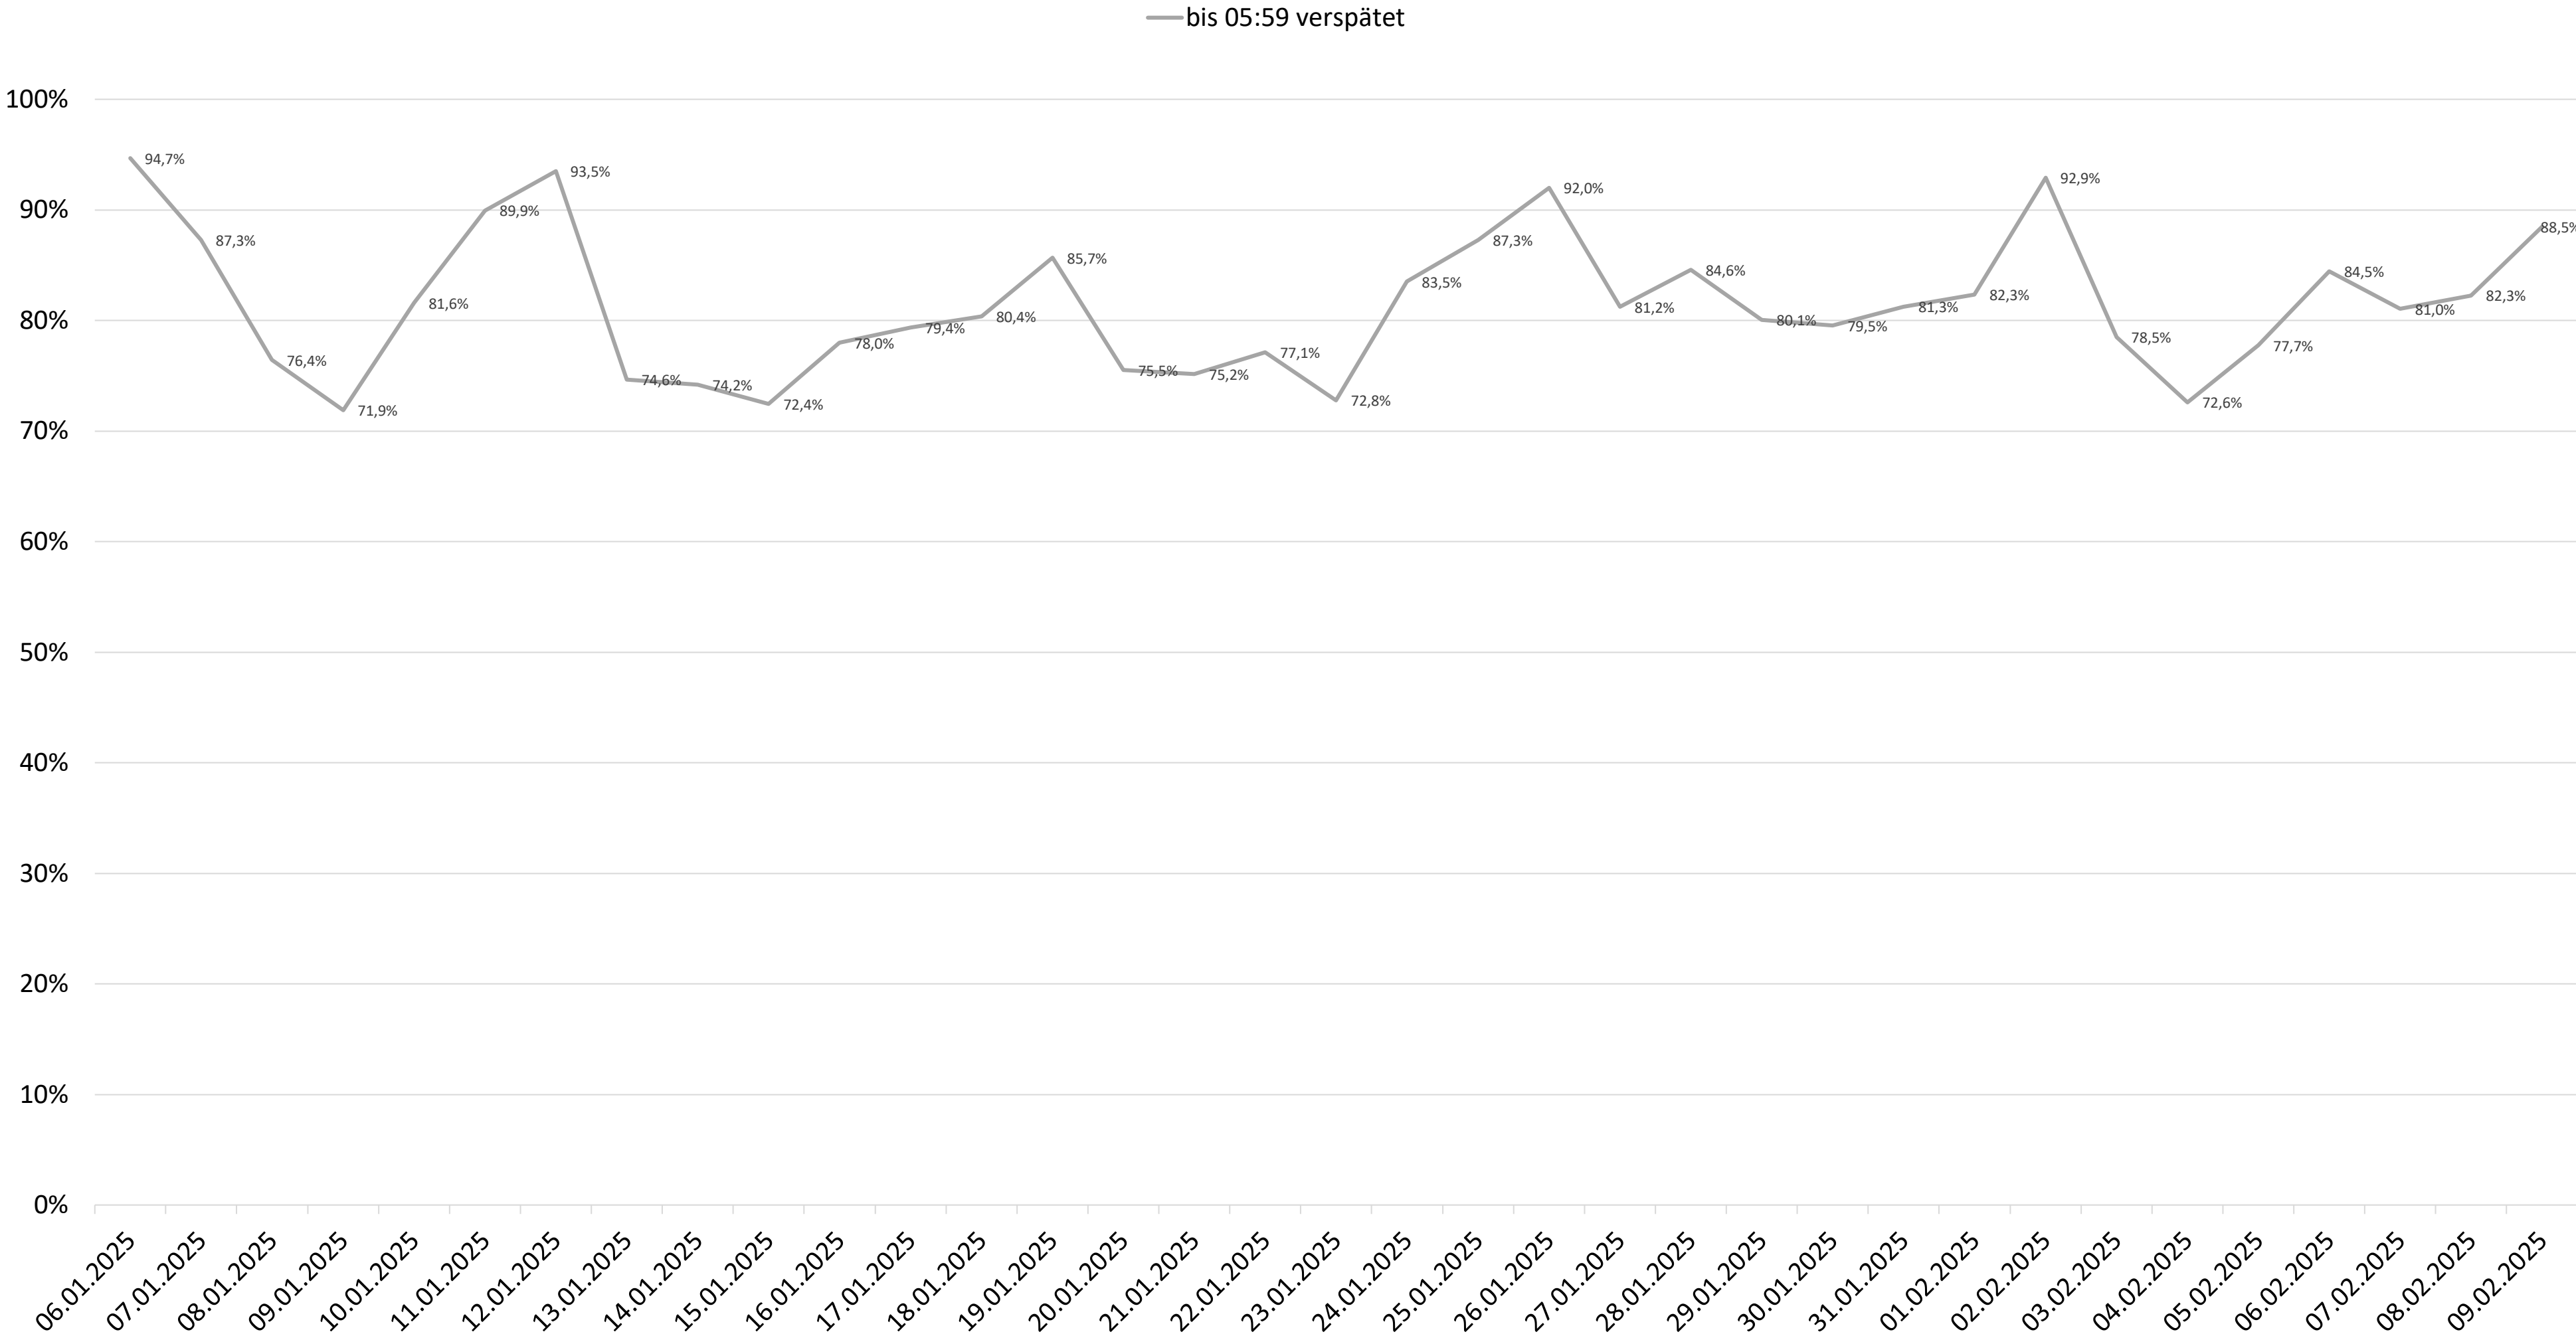

Betriebsqualität - KW 6

Pünktlichkeitsquote KW 6 nach Messstellen

Alle Kennzahlen wurden abweichend von den Vorgaben der Verkehrsverträge berechnet.
Sie sind somit nicht abrechnungsrelevant und dienen nur zur indikativen Beurteilung der Betriebsqualität.