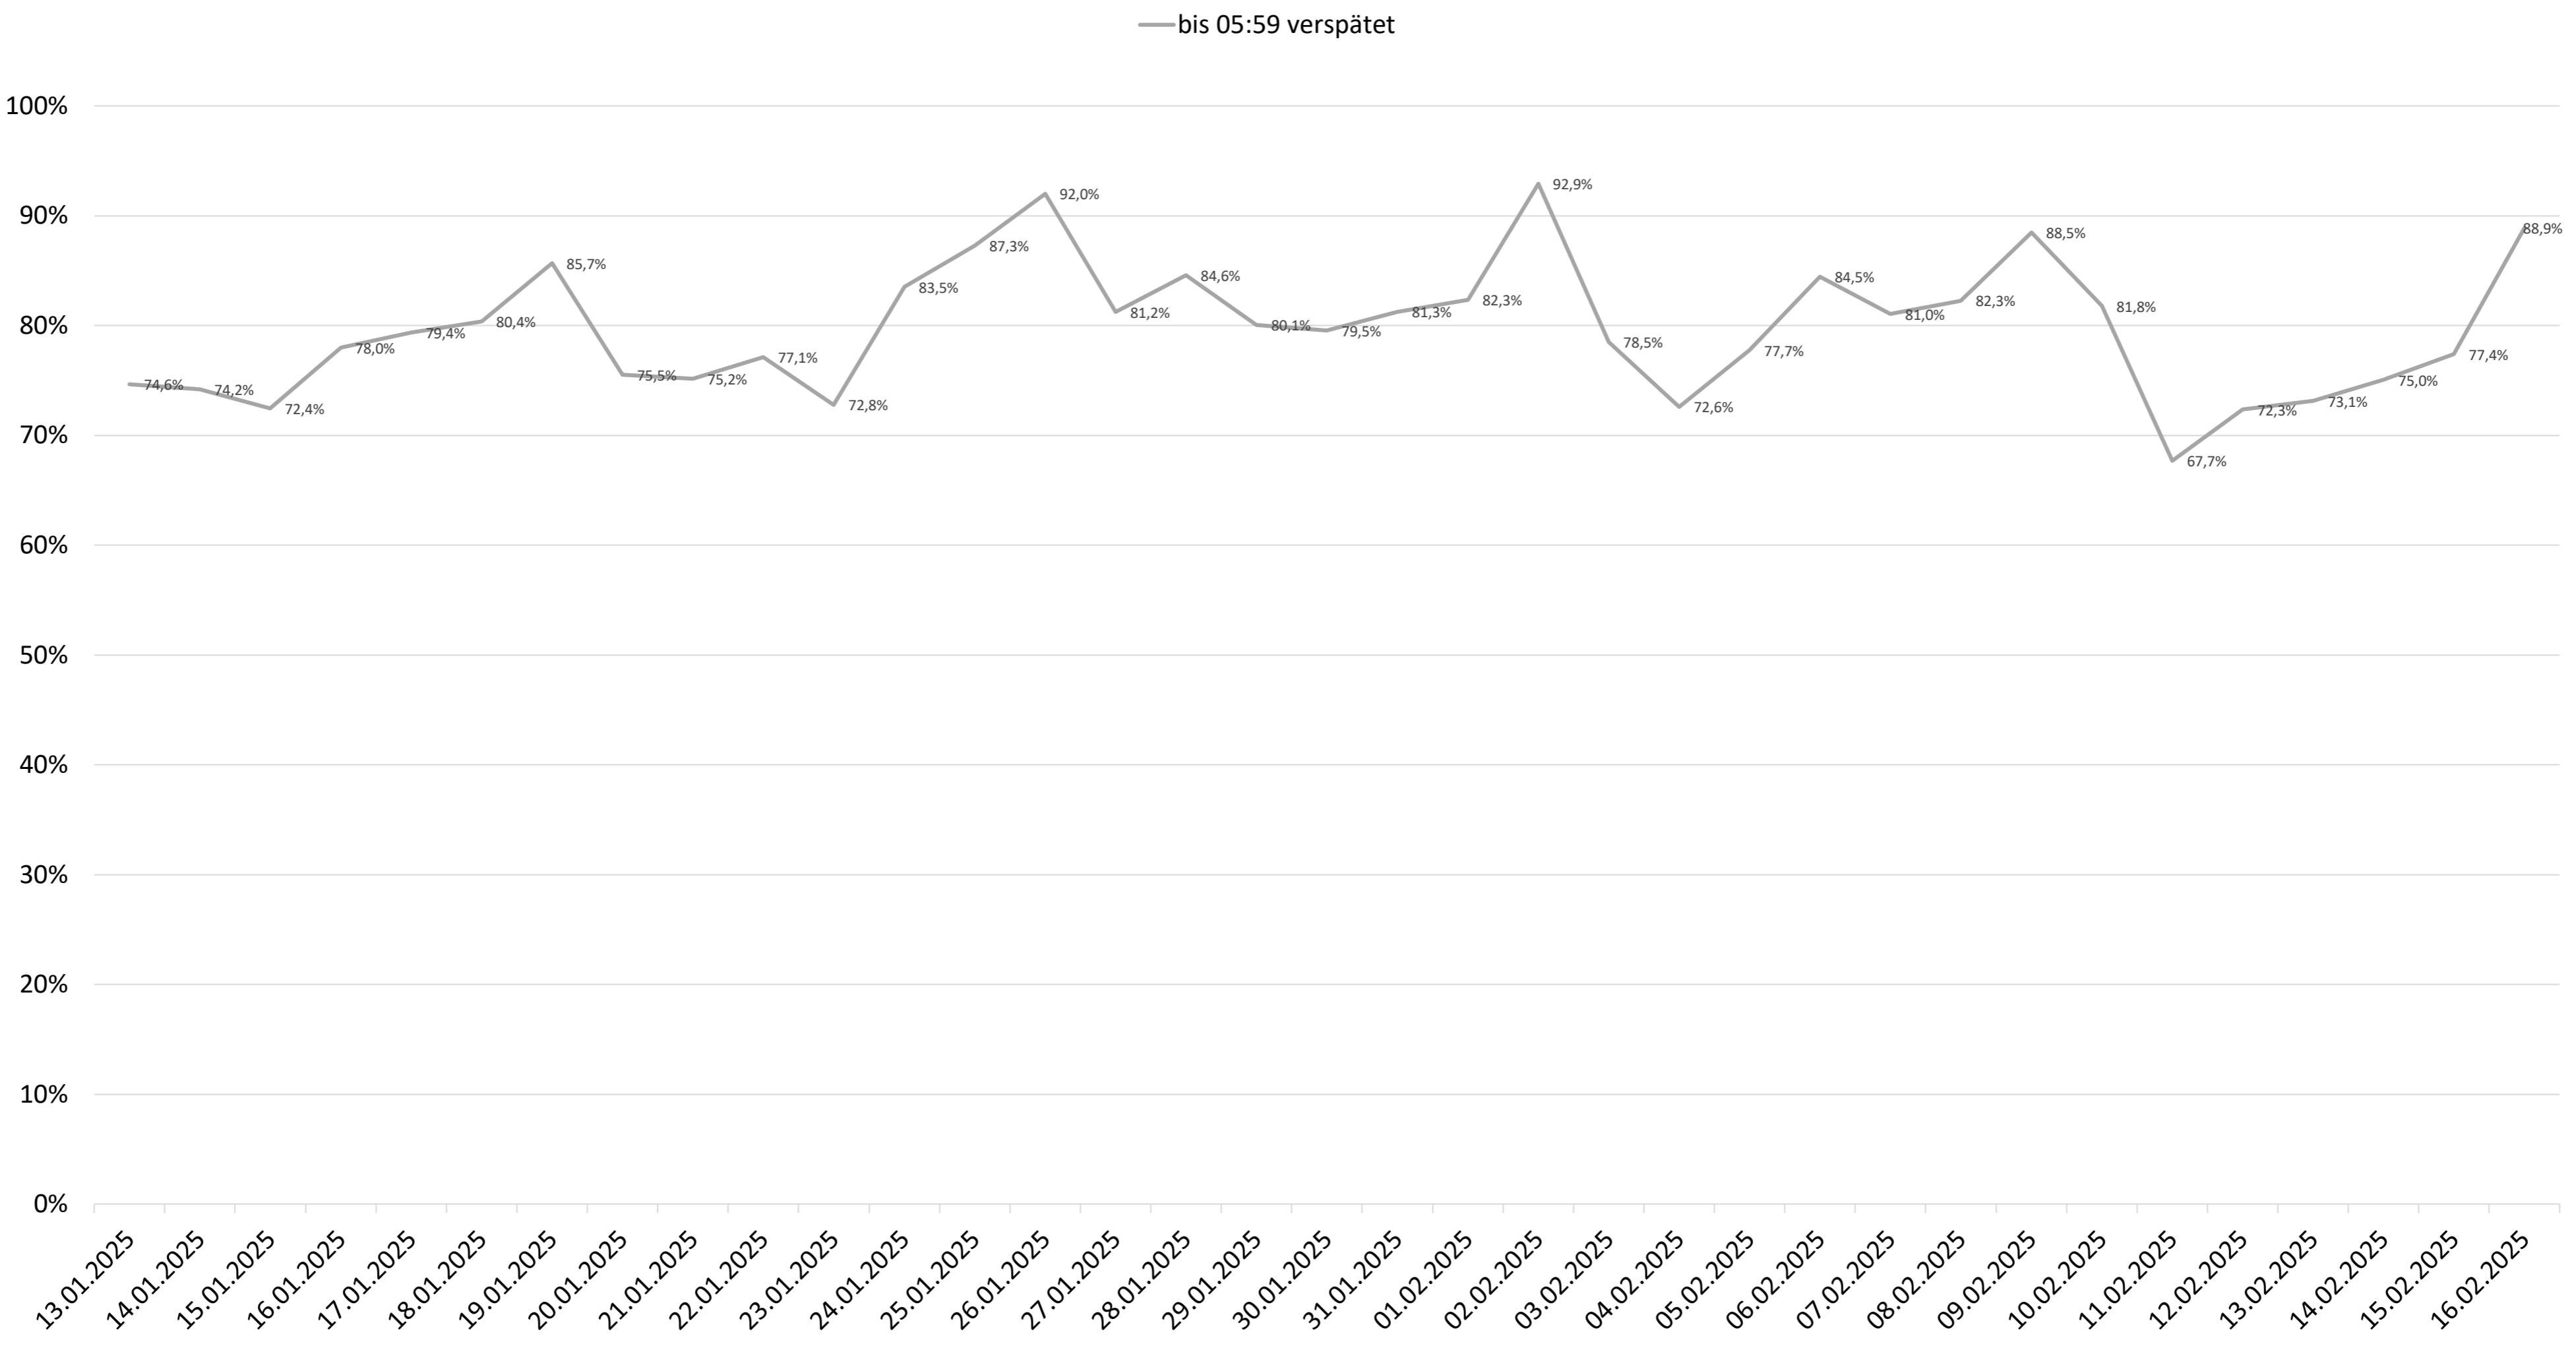

Betriebsqualität - KW 7

Pünktlichkeitsquote KW 7 nach Messstellen

Alle Kennzahlen wurden abweichend von den Vorgaben der Verkehrsverträge berechnet.
Sie sind somit nicht abrechnungsrelevant und dienen nur zur indikativen Beurteilung der Betriebsqualität.