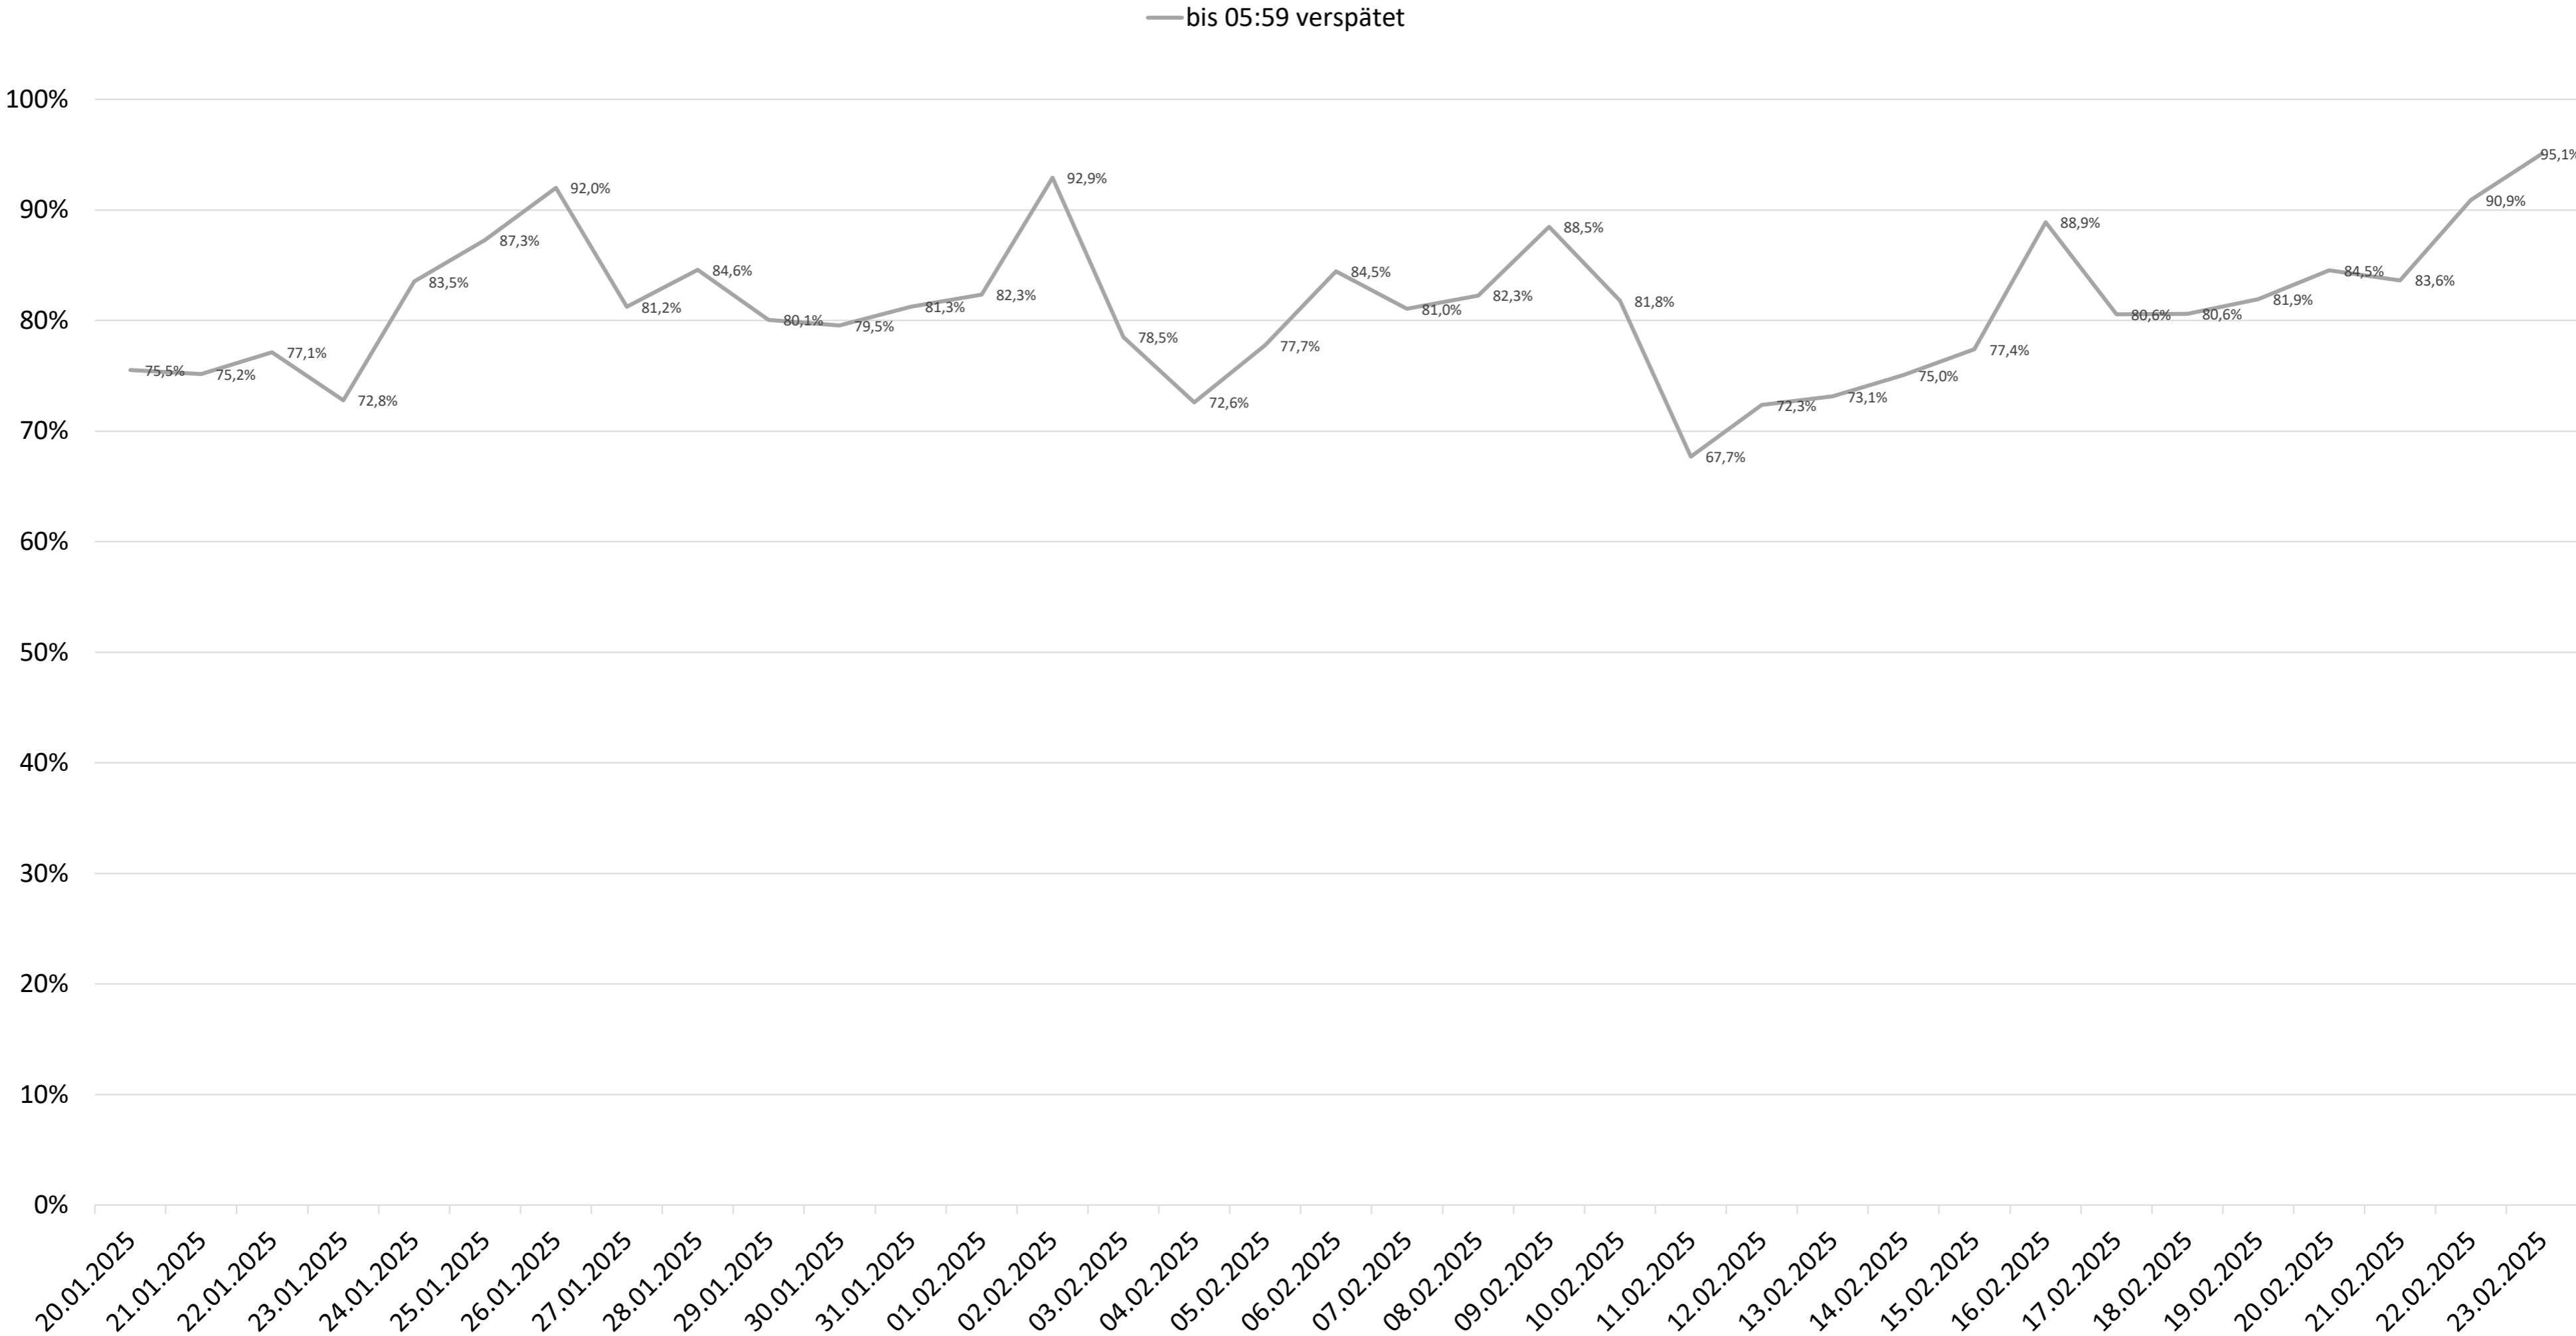

# Betriebsqualität - KW 8

## Pünktlichkeitsquote KW 8 nach Messstellen

Alle Kennzahlen wurden abweichend von den Vorgaben der Verkehrsverträge berechnet.  
Sie sind somit nicht abrechnungsrelevant und dienen nur zur indikativen Beurteilung der Betriebsqualität.