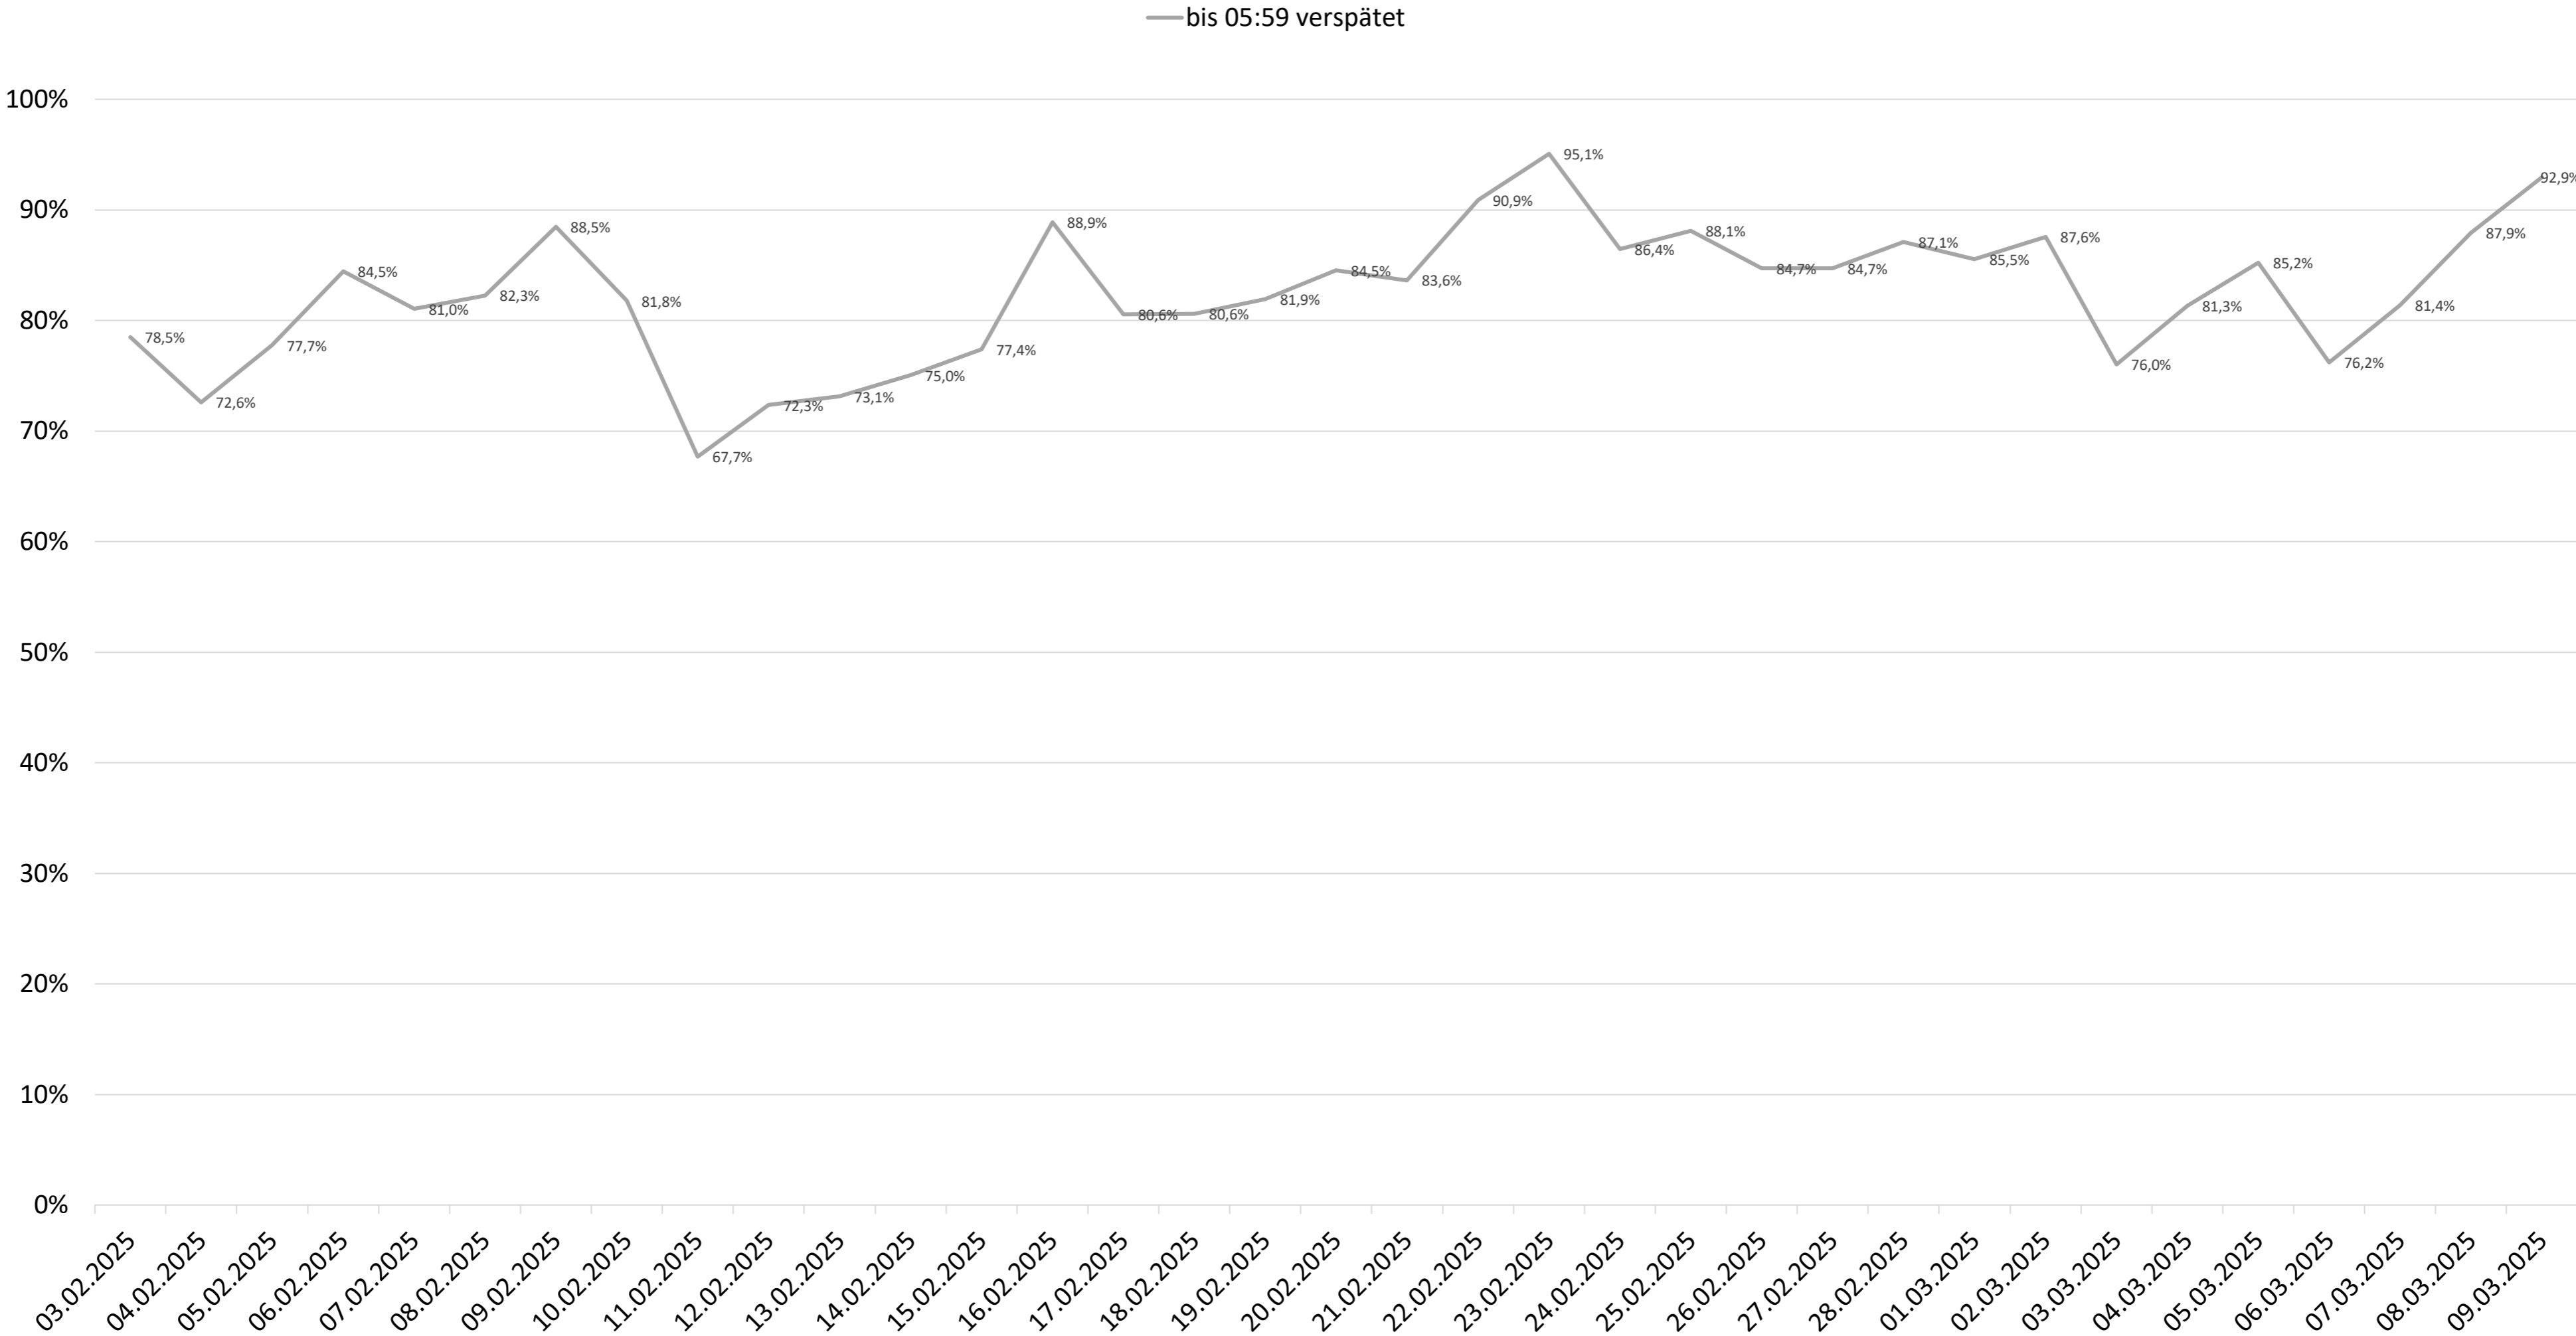

Betriebsqualität - KW 10

Pünktlichkeitsquote KW 10 nach Messstellen

Alle Kennzahlen wurden abweichend von den Vorgaben der Verkehrsverträge berechnet.
Sie sind somit nicht abrechnungsrelevant und dienen nur zur indikativen Beurteilung der Betriebsqualität.