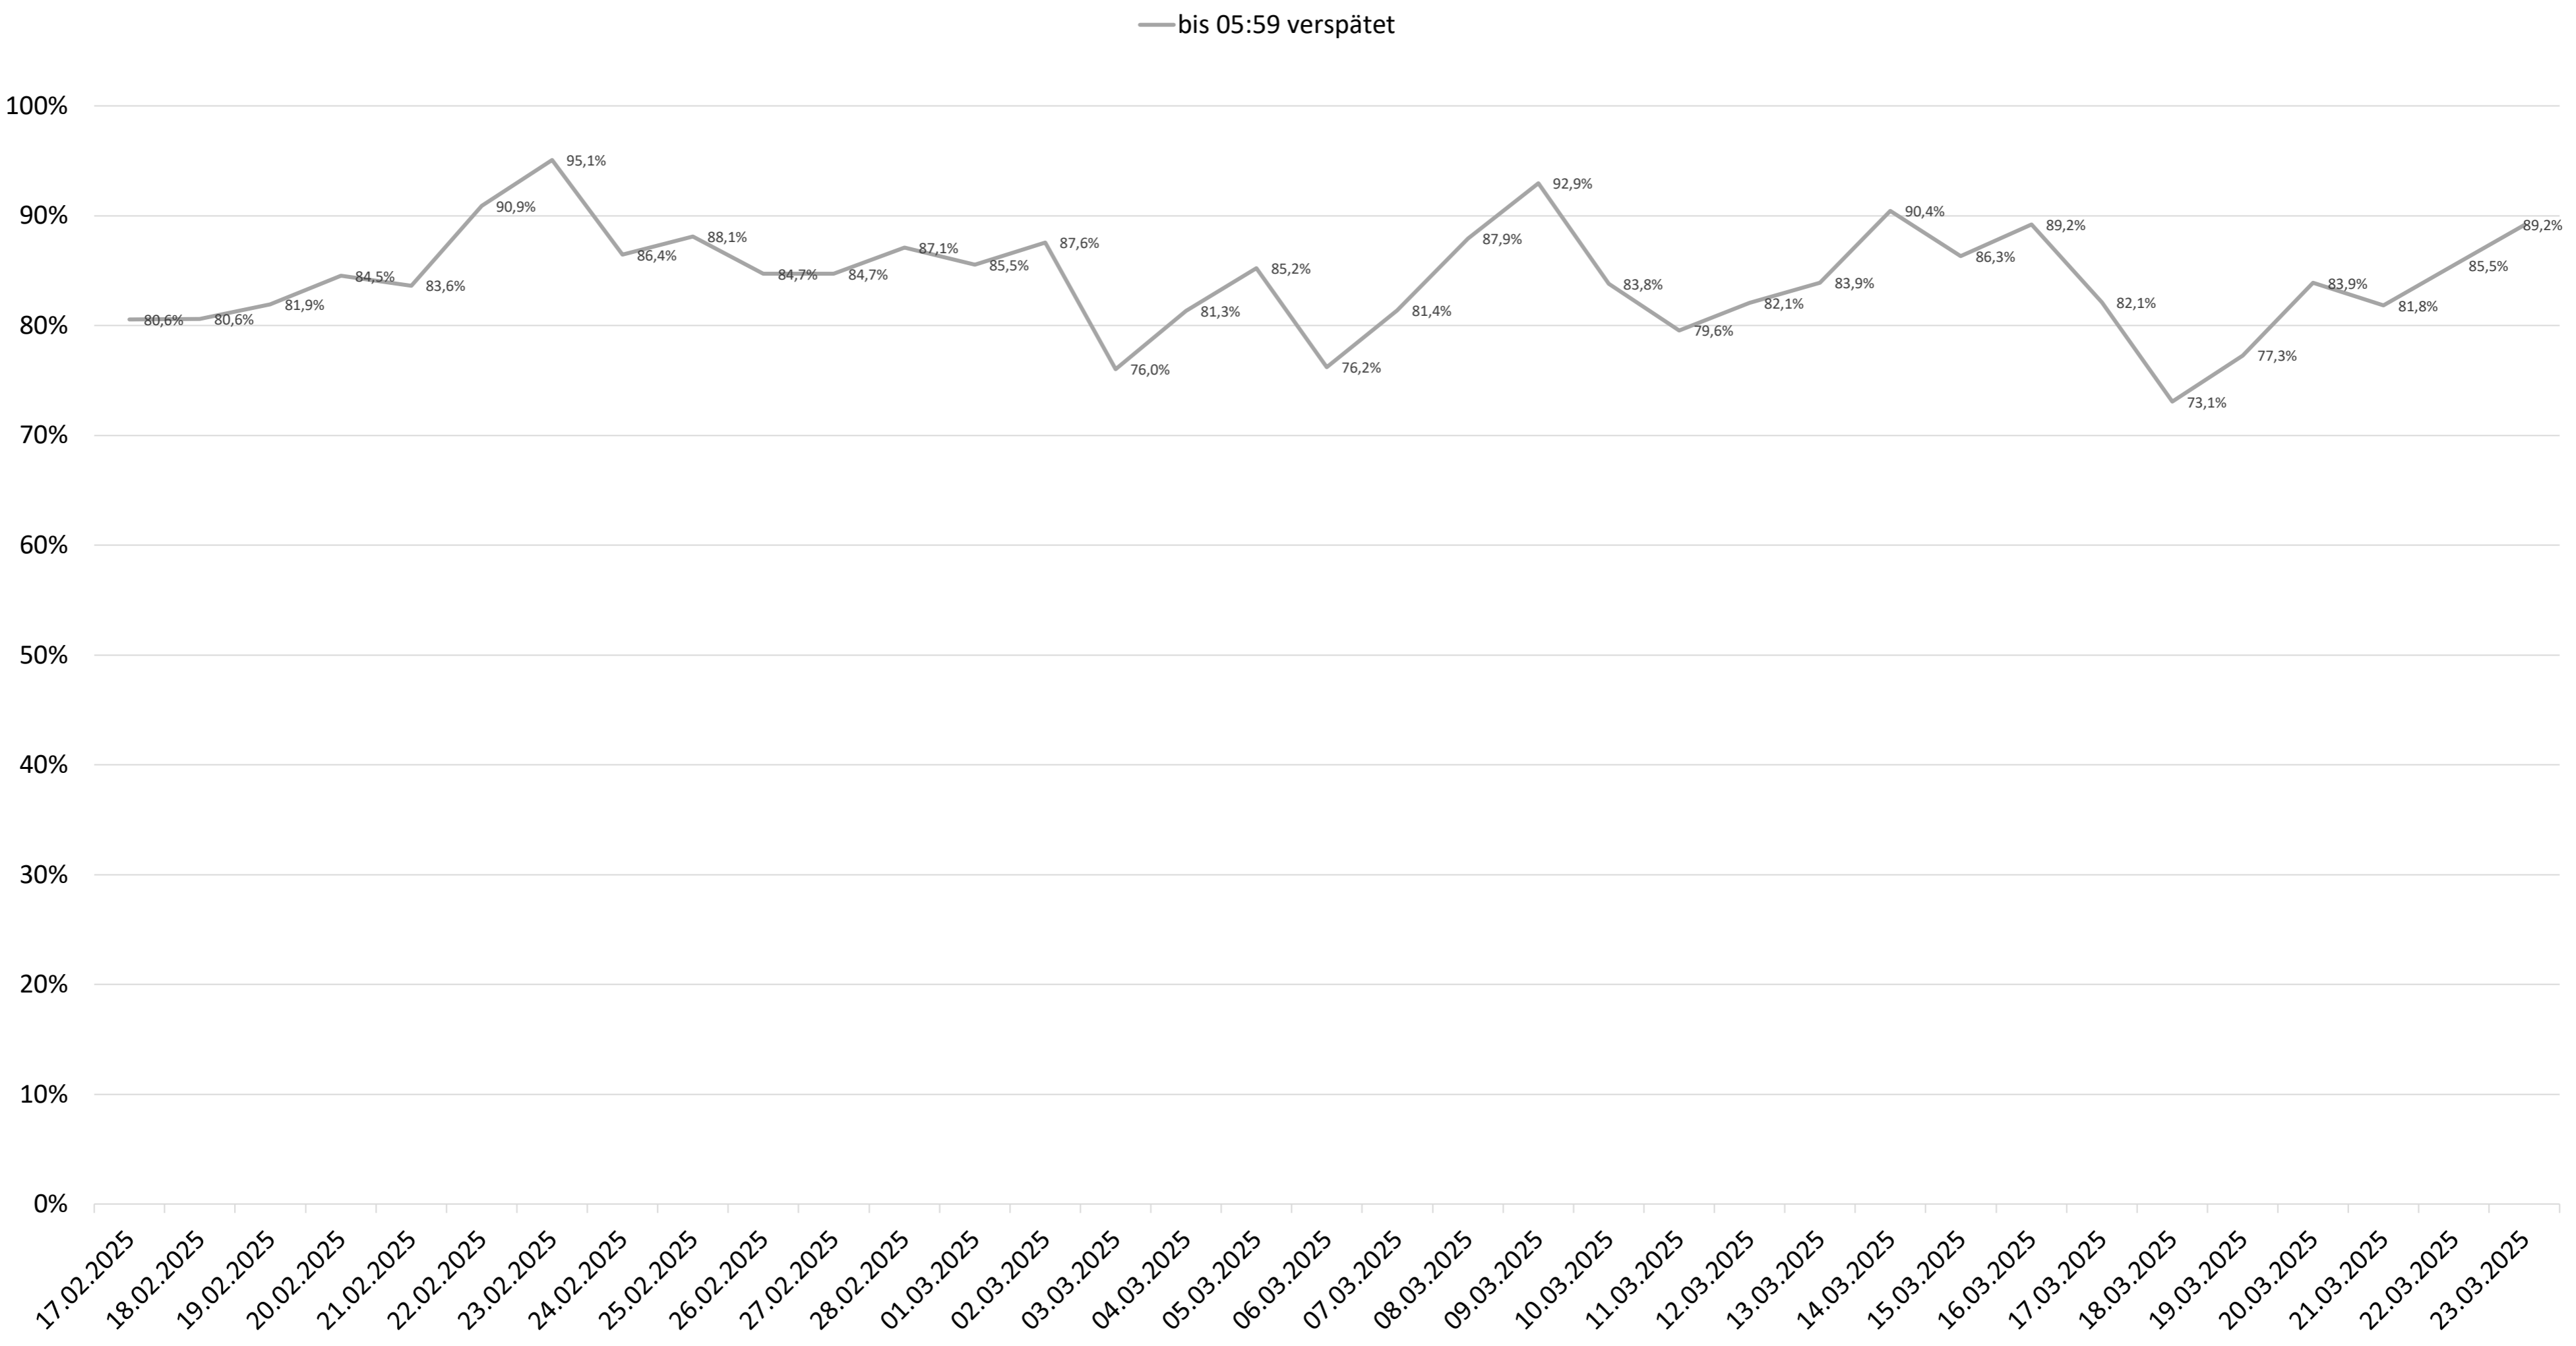

Betriebsqualität - KW 12

Pünktlichkeitsquote KW 12 nach Messstellen

Alle Kennzahlen wurden abweichend von den Vorgaben der Verkehrsverträge berechnet.
Sie sind somit nicht abrechnungsrelevant und dienen nur zur indikativen Beurteilung der Betriebsqualität.