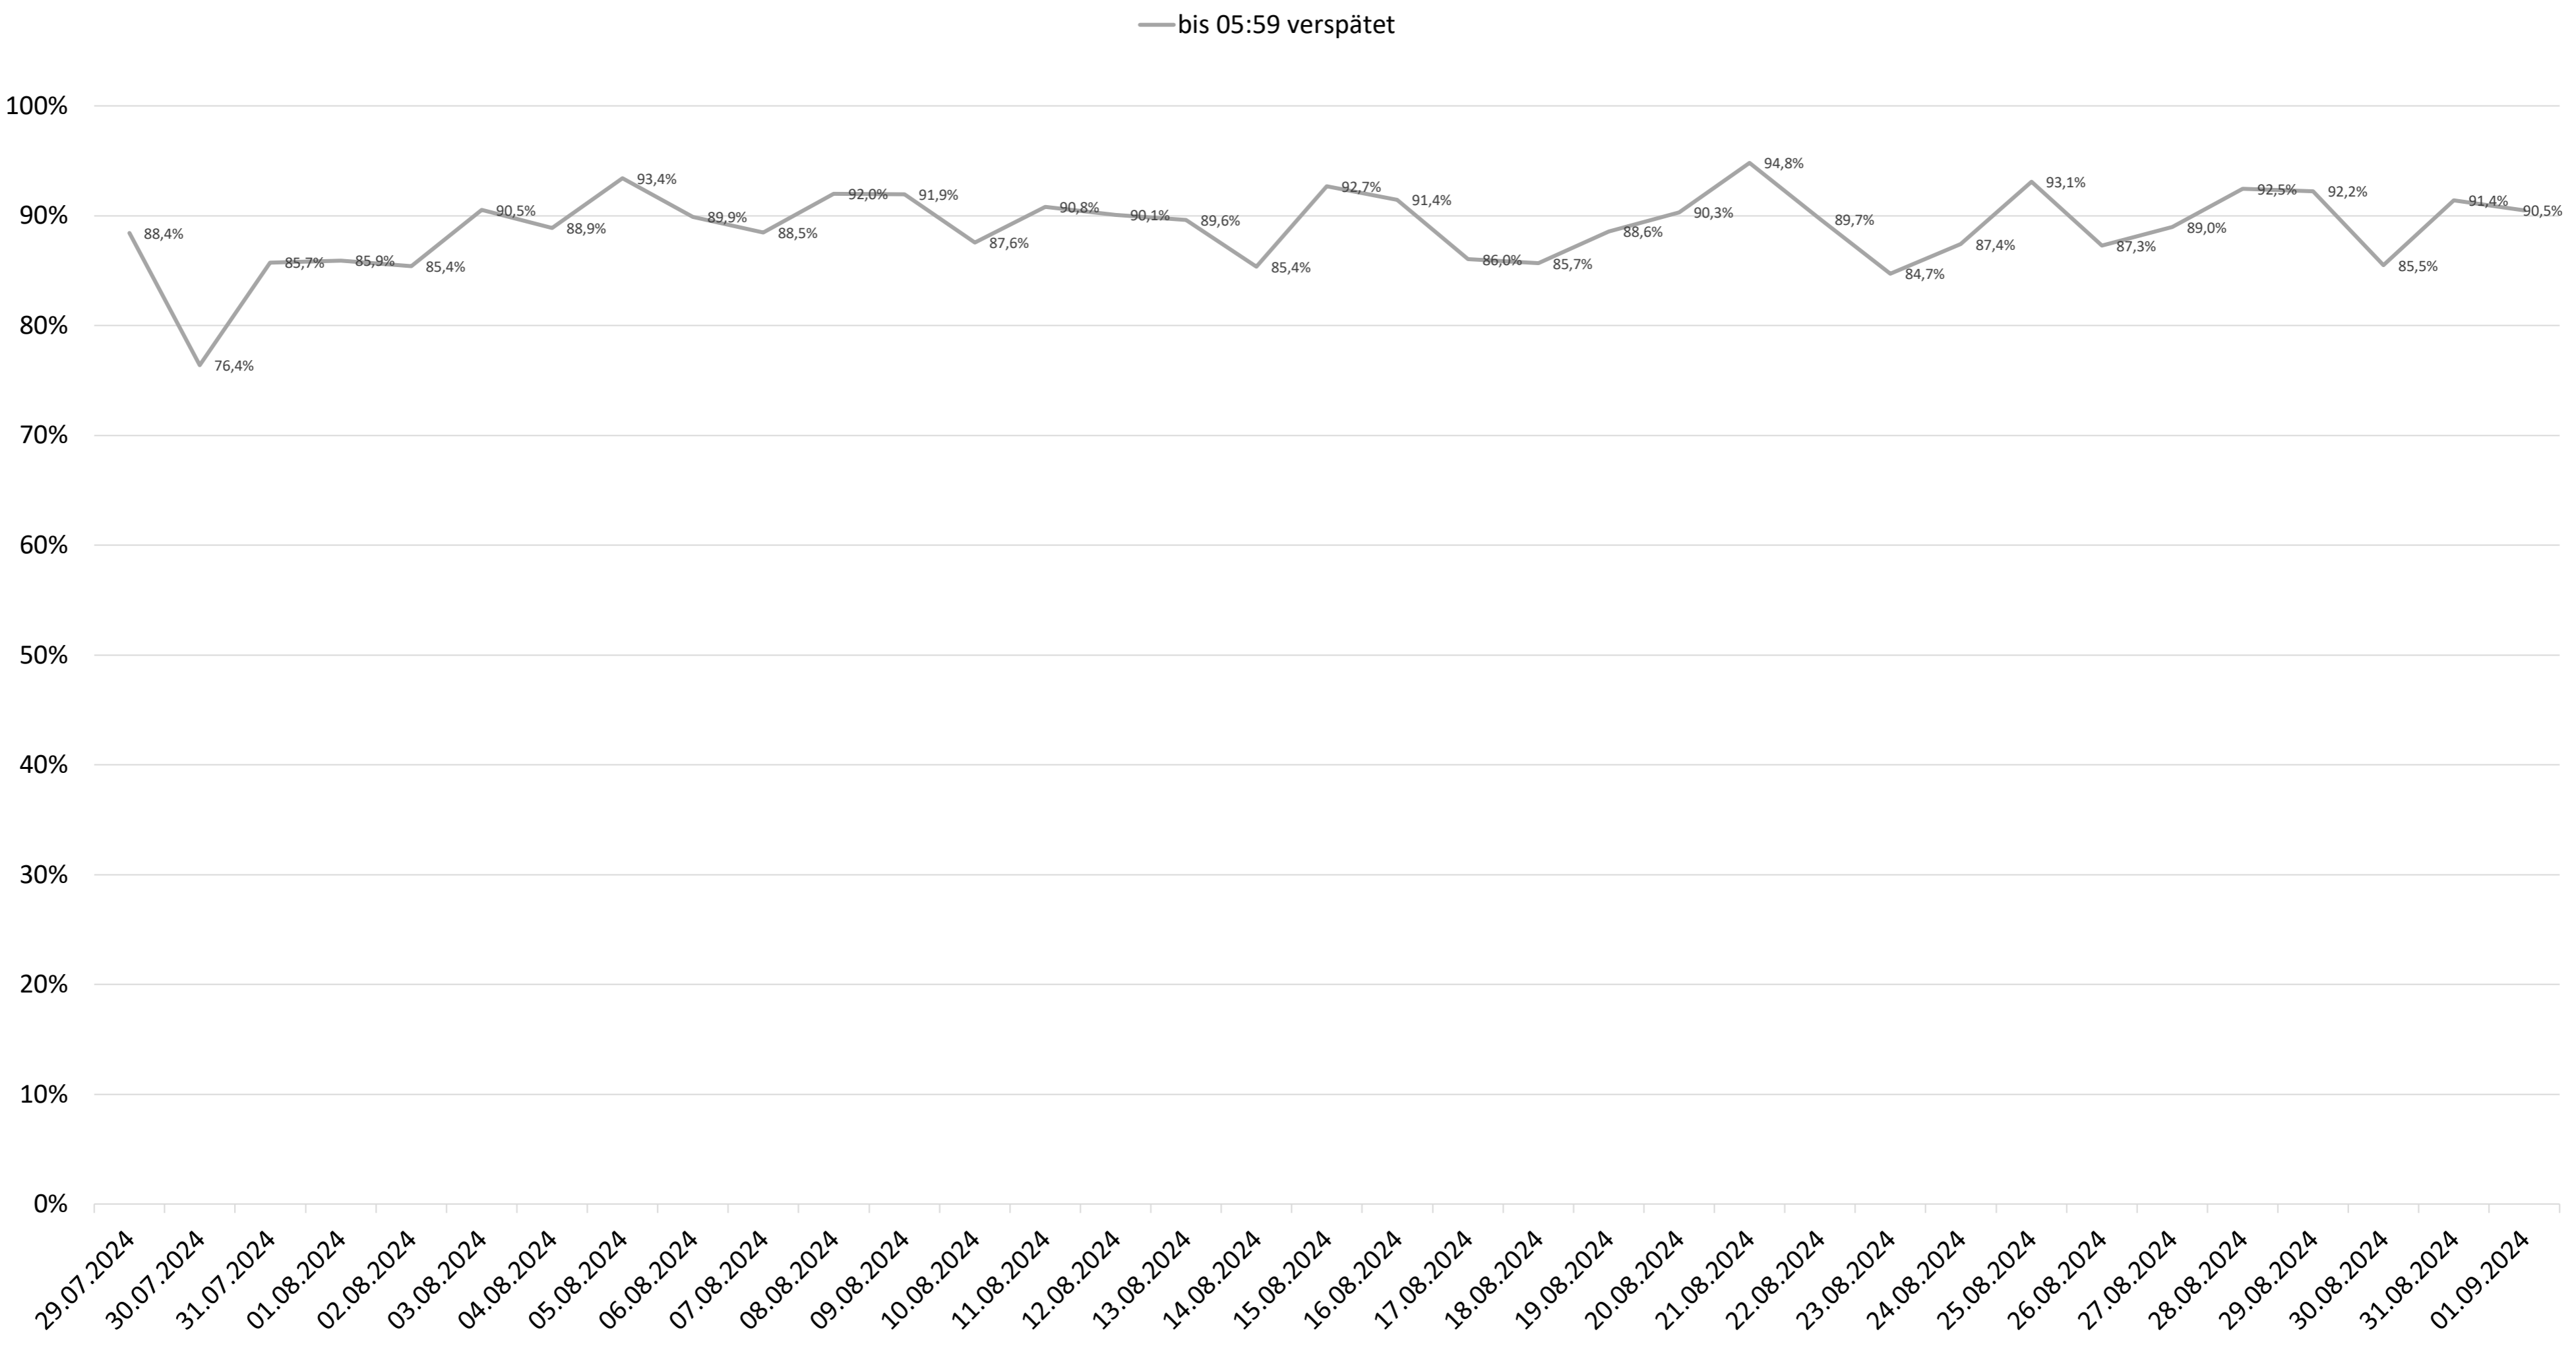

Betriebsqualität - KW 35

Pünktlichkeitsquote KW 35 nach Messstellen

Alle Kennzahlen wurden abweichend von den Vorgaben der Verkehrsverträge berechnet.
Sie sind somit nicht abrechnungsrelevant und dienen nur zur indikativen Beurteilung der Betriebsqualität.