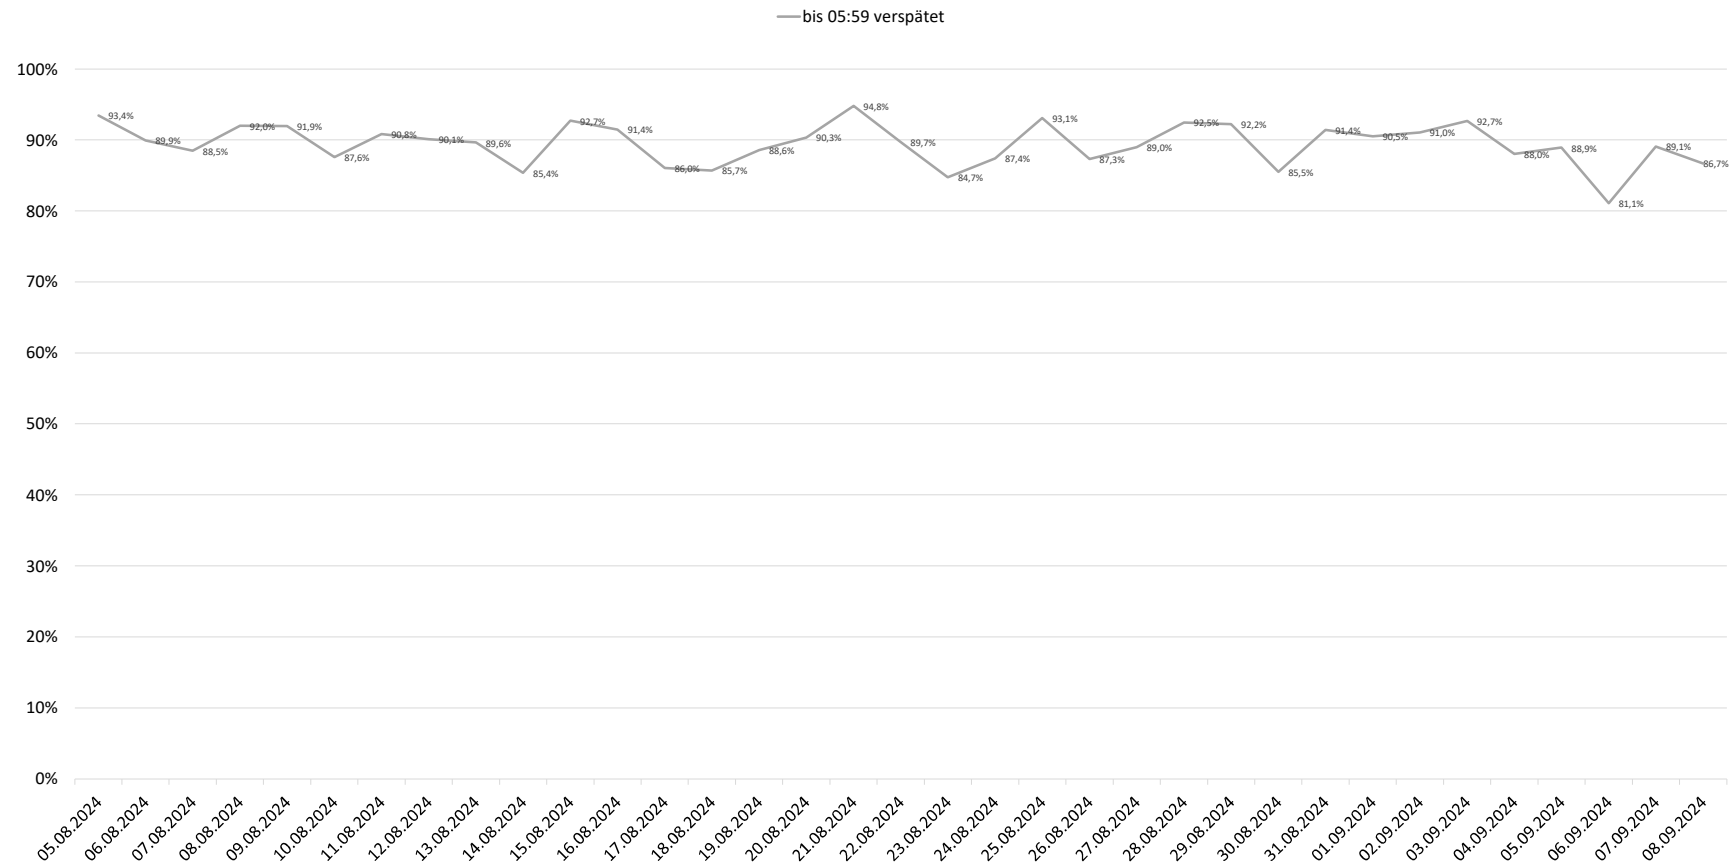

Betriebsqualität - KW 36

Pünktlichkeitsquote KW 36 nach Messstellen