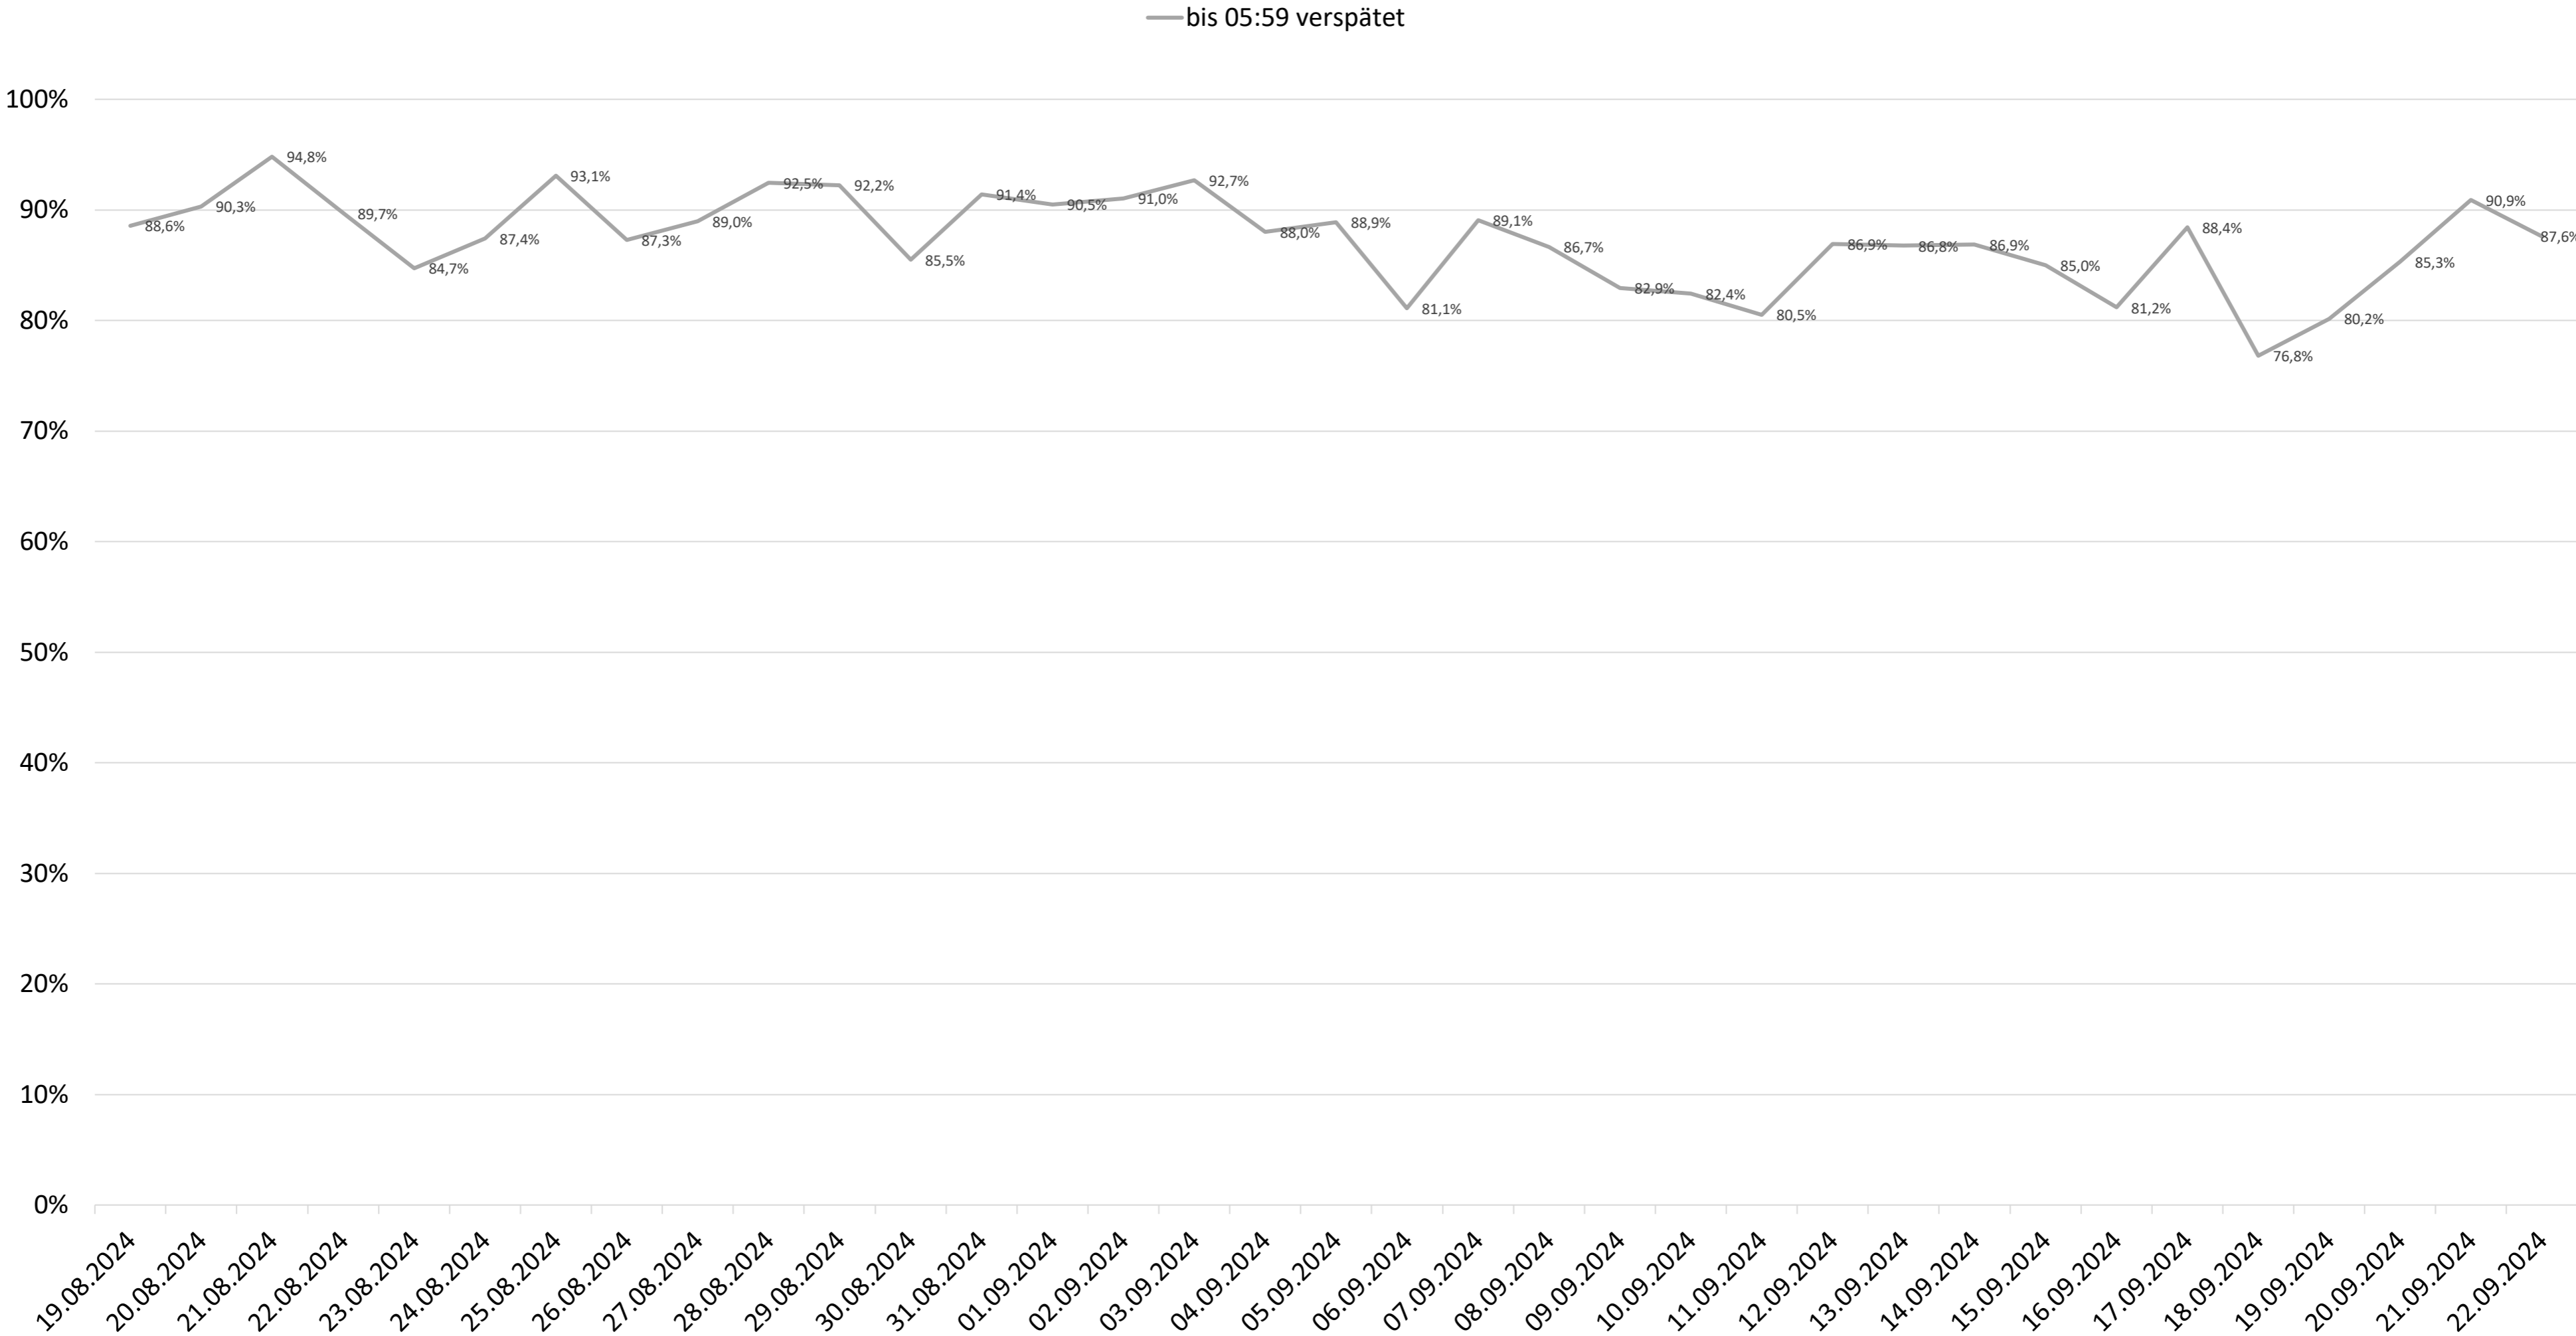

# Betriebsqualität - KW 38

## Pünktlichkeitsquote KW 38 nach Messstellen

Alle Kennzahlen wurden abweichend von den Vorgaben der Verkehrsverträge berechnet.  
Sie sind somit nicht abrechnungsrelevant und dienen nur zur indikativen Beurteilung der Betriebsqualität.