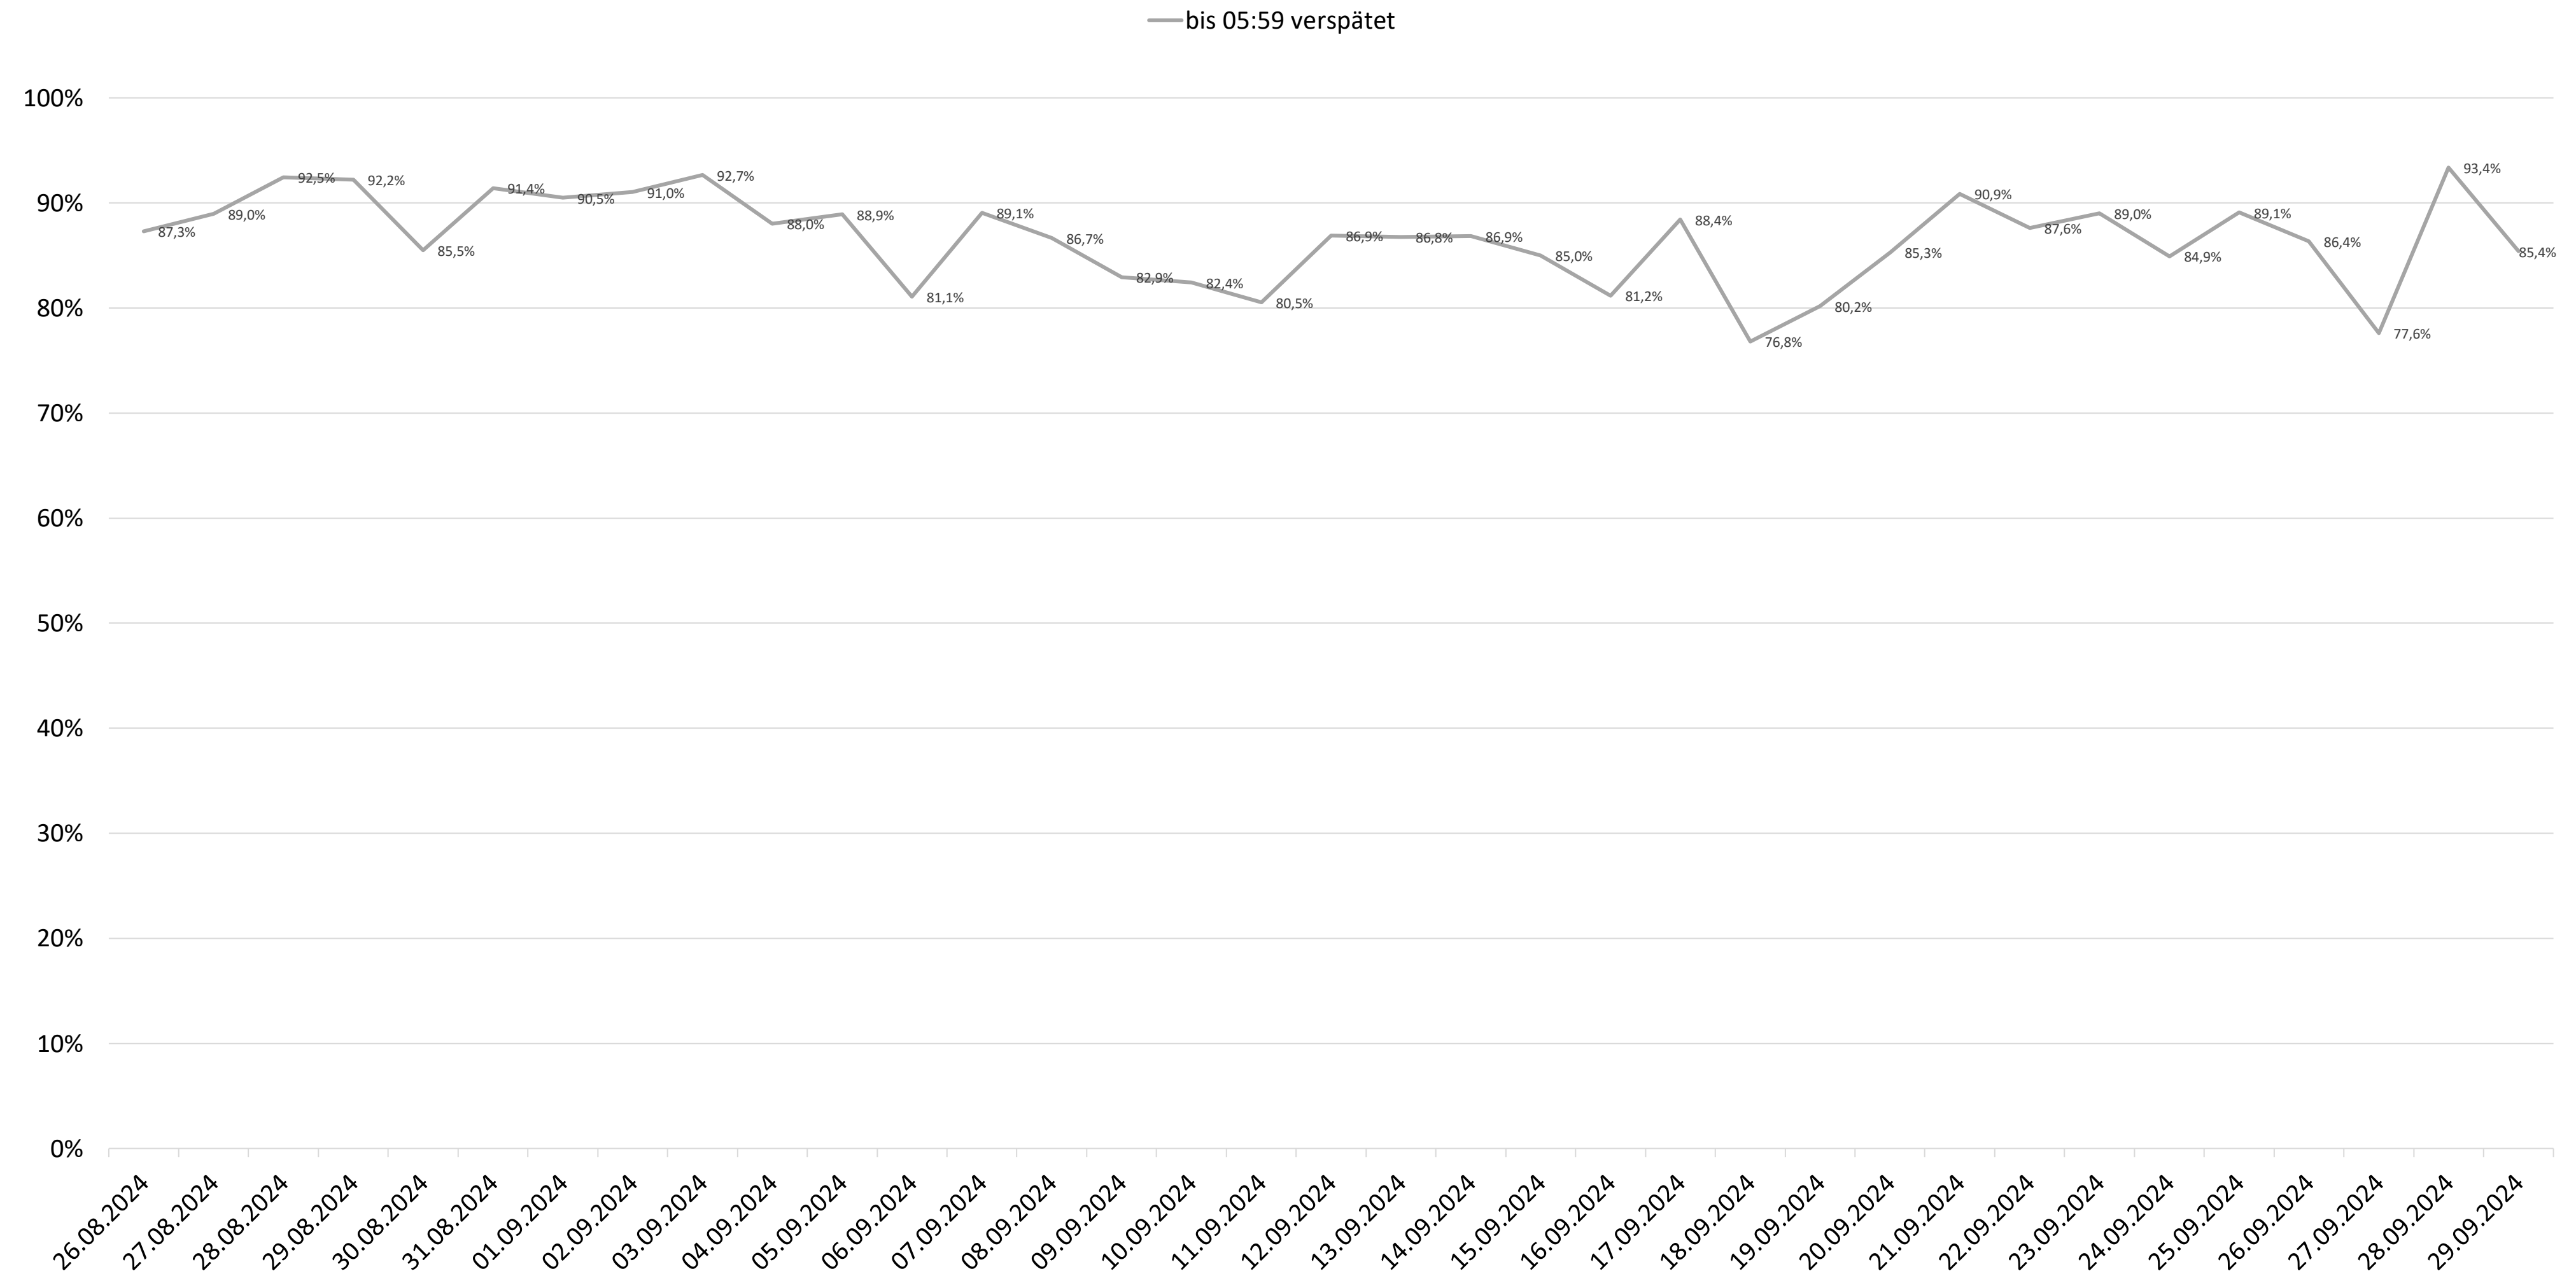

Betriebsqualität - KW 39

Pünktlichkeitsquote KW 39 nach Messstellen

Alle Kennzahlen wurden abweichend von den Vorgaben der Verkehrsverträge berechnet.
Sie sind somit nicht abrechnungsrelevant und dienen nur zur indikativen Beurteilung der Betriebsqualität.