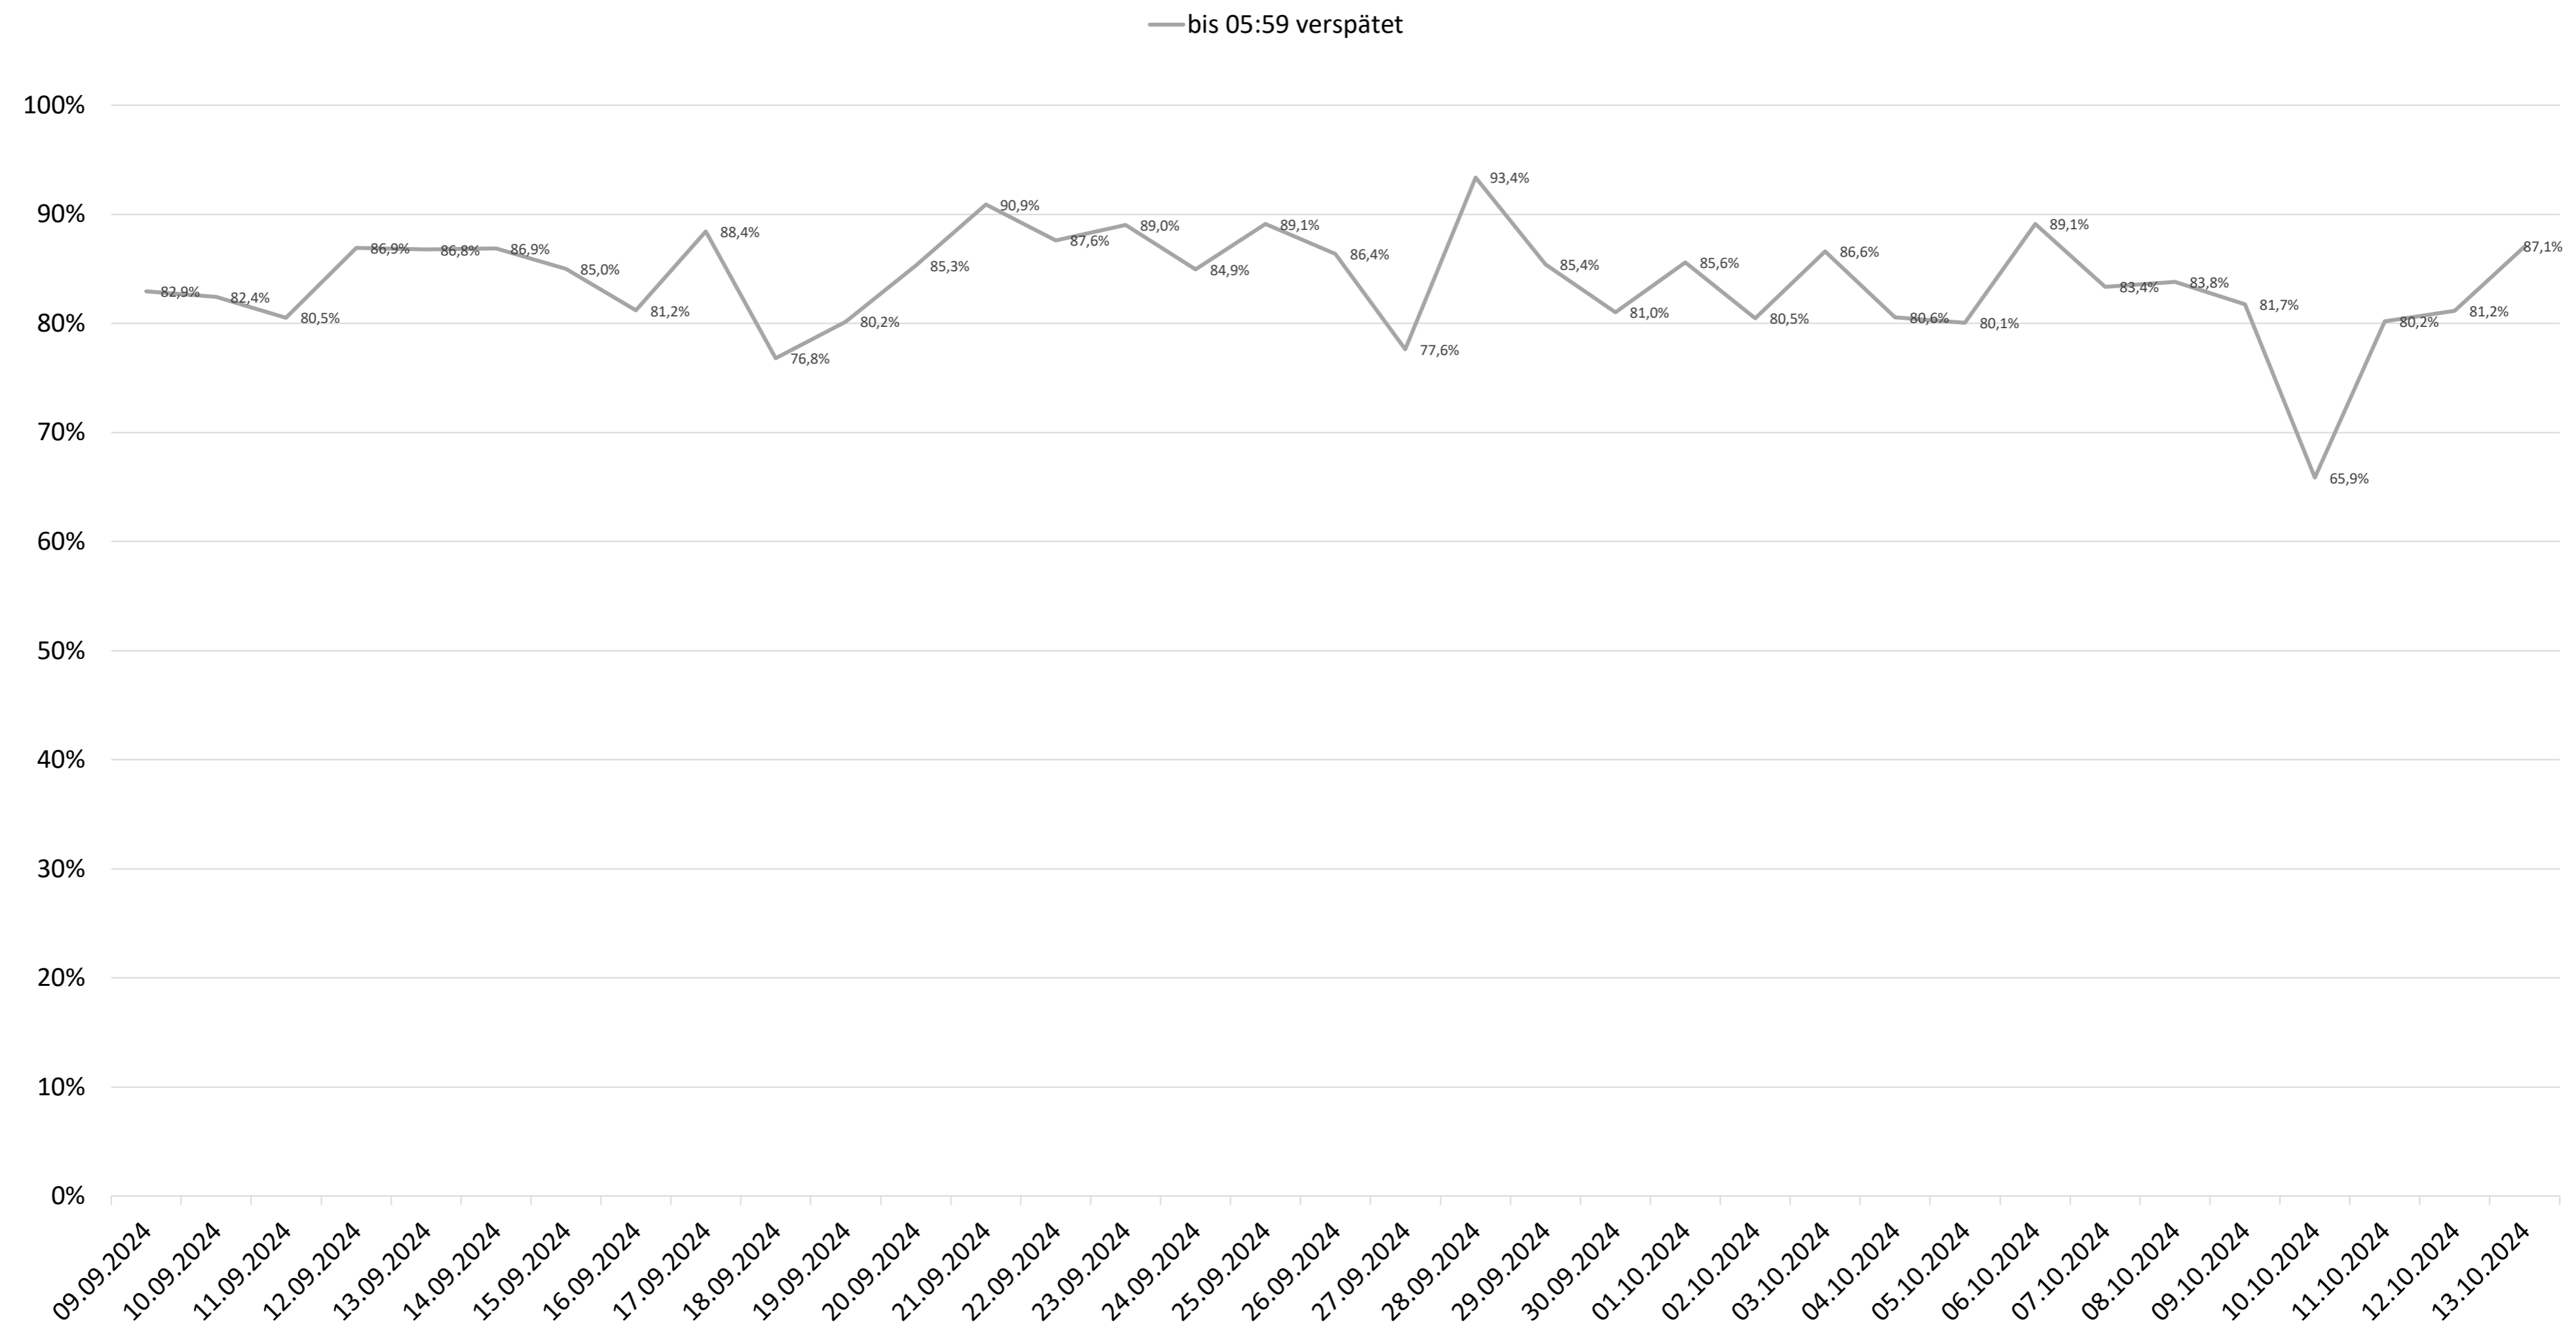

# Betriebsqualität - KW 41

## Pünktlichkeitsquote KW 41 nach Messstellen

Alle Kennzahlen wurden abweichend von den Vorgaben der Verkehrsverträge berechnet.  
Sie sind somit nicht abrechnungsrelevant und dienen nur zur indikativen Beurteilung der Betriebsqualität.