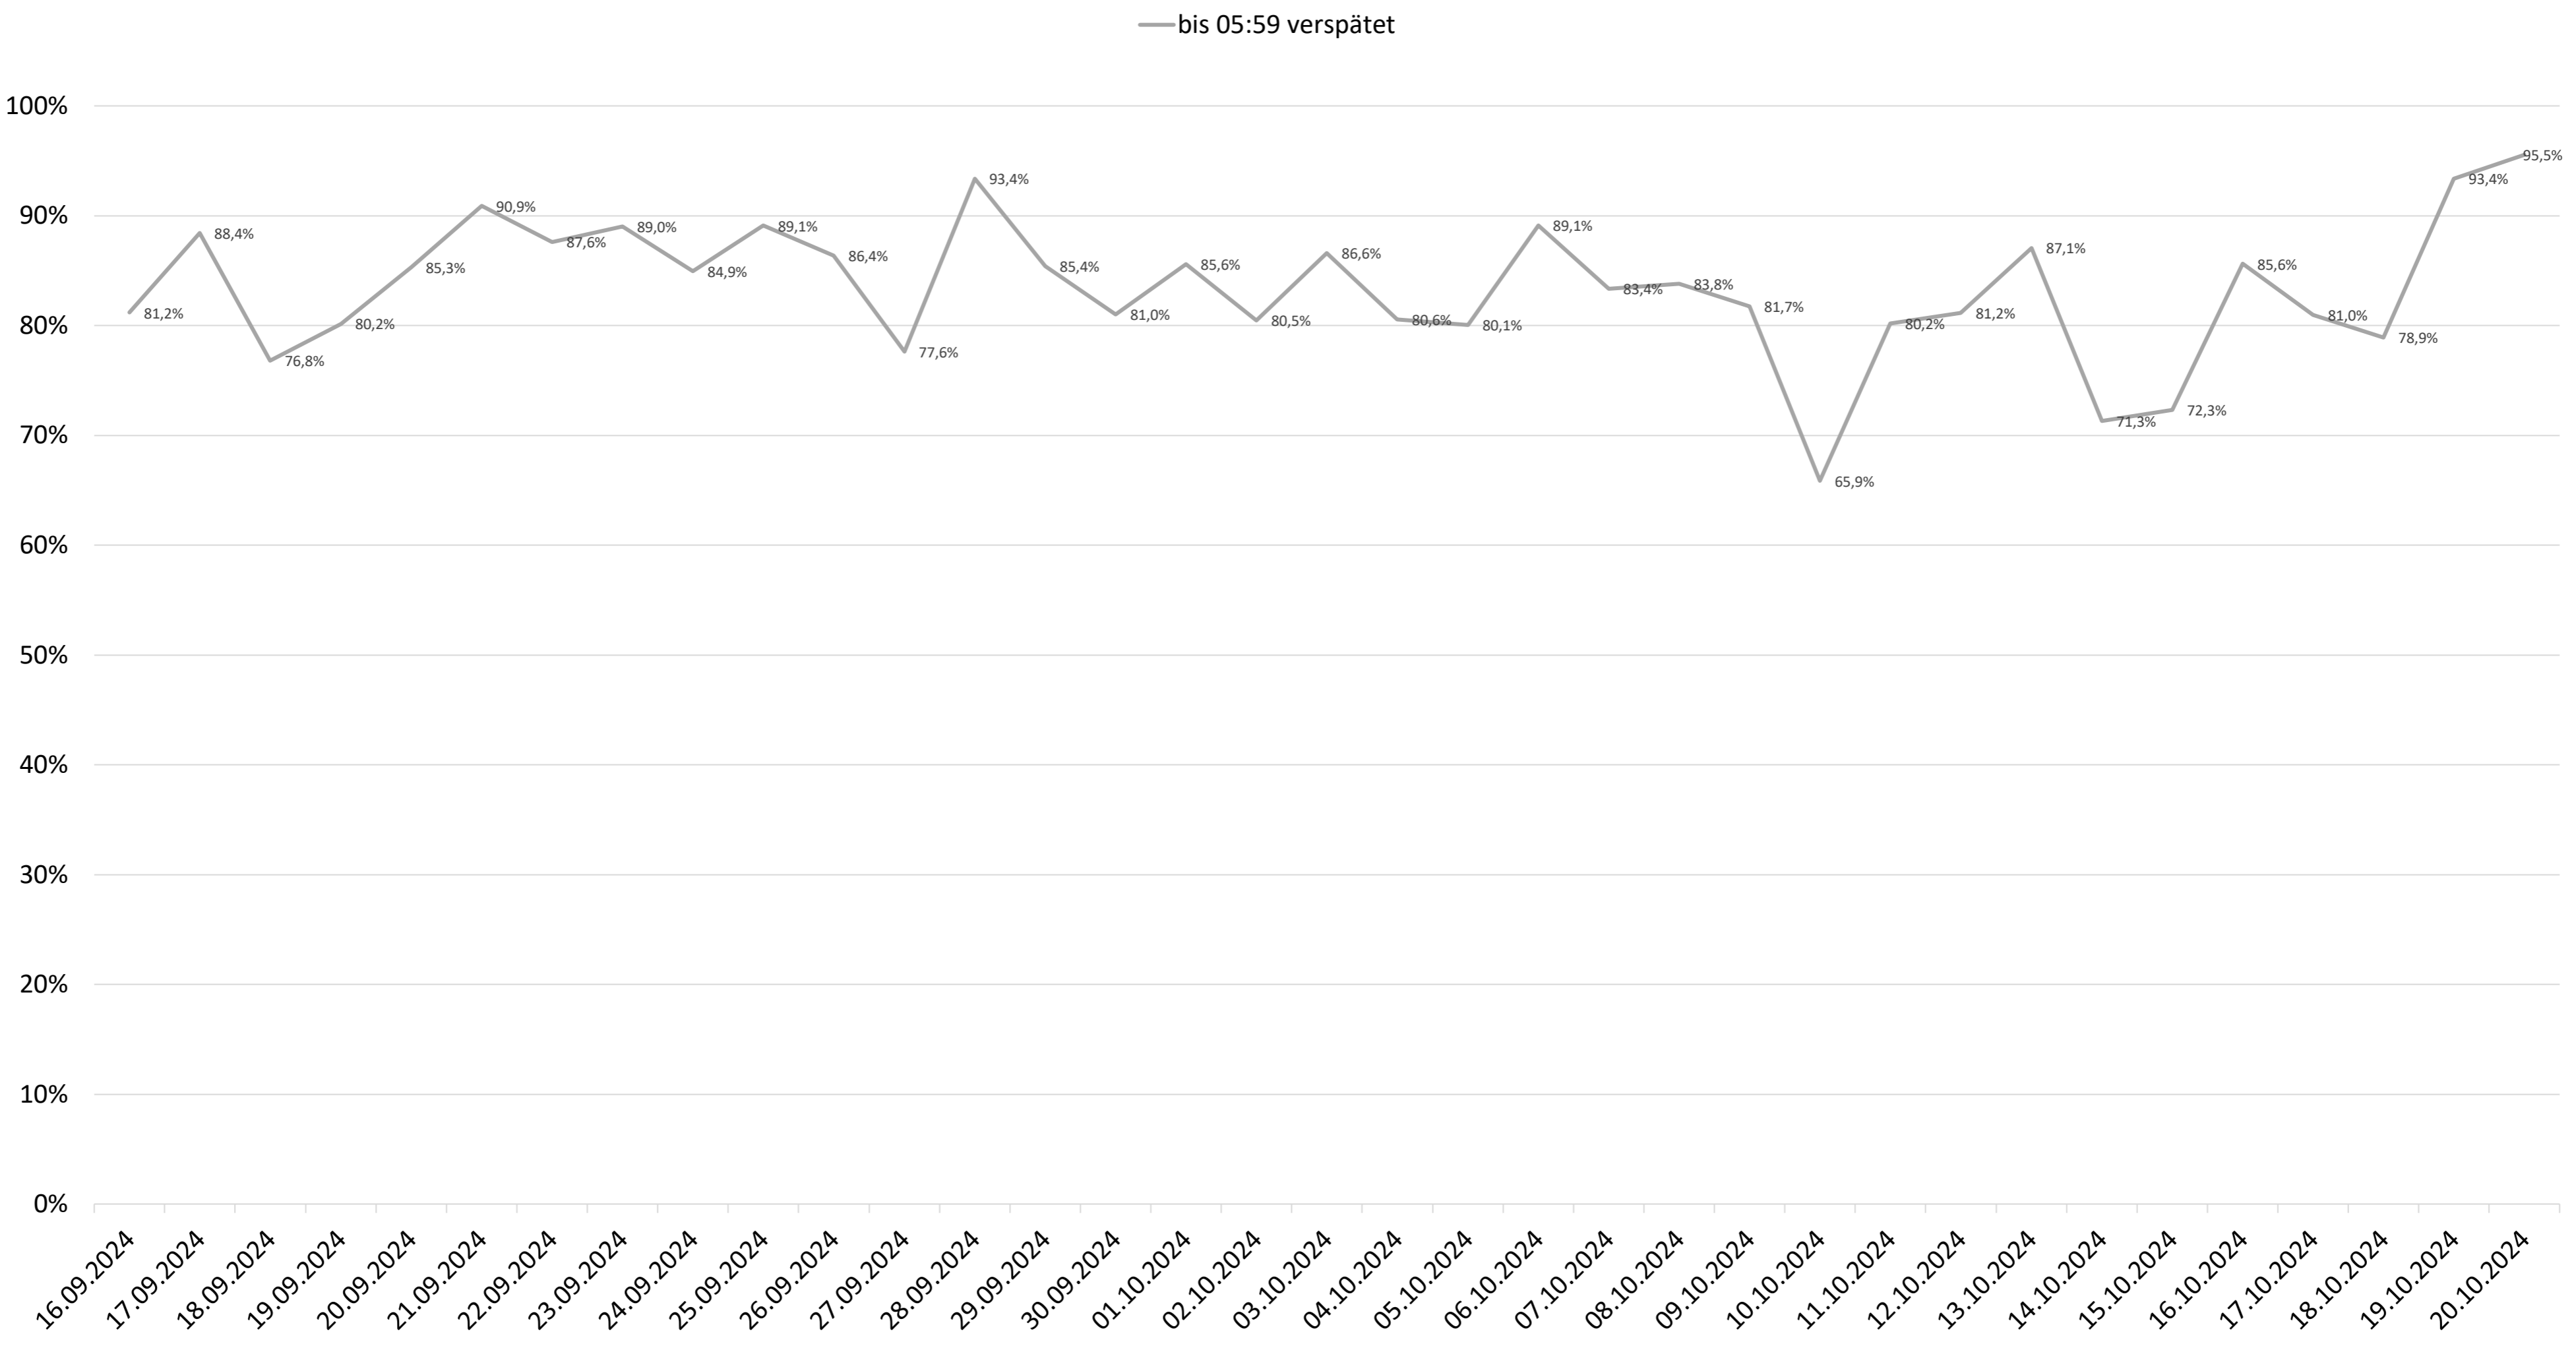

# Betriebsqualität - KW 42

## Pünktlichkeitsquote KW 42 nach Messstellen

Alle Kennzahlen wurden abweichend von den Vorgaben der Verkehrsverträge berechnet.  
Sie sind somit nicht abrechnungsrelevant und dienen nur zur indikativen Beurteilung der Betriebsqualität.