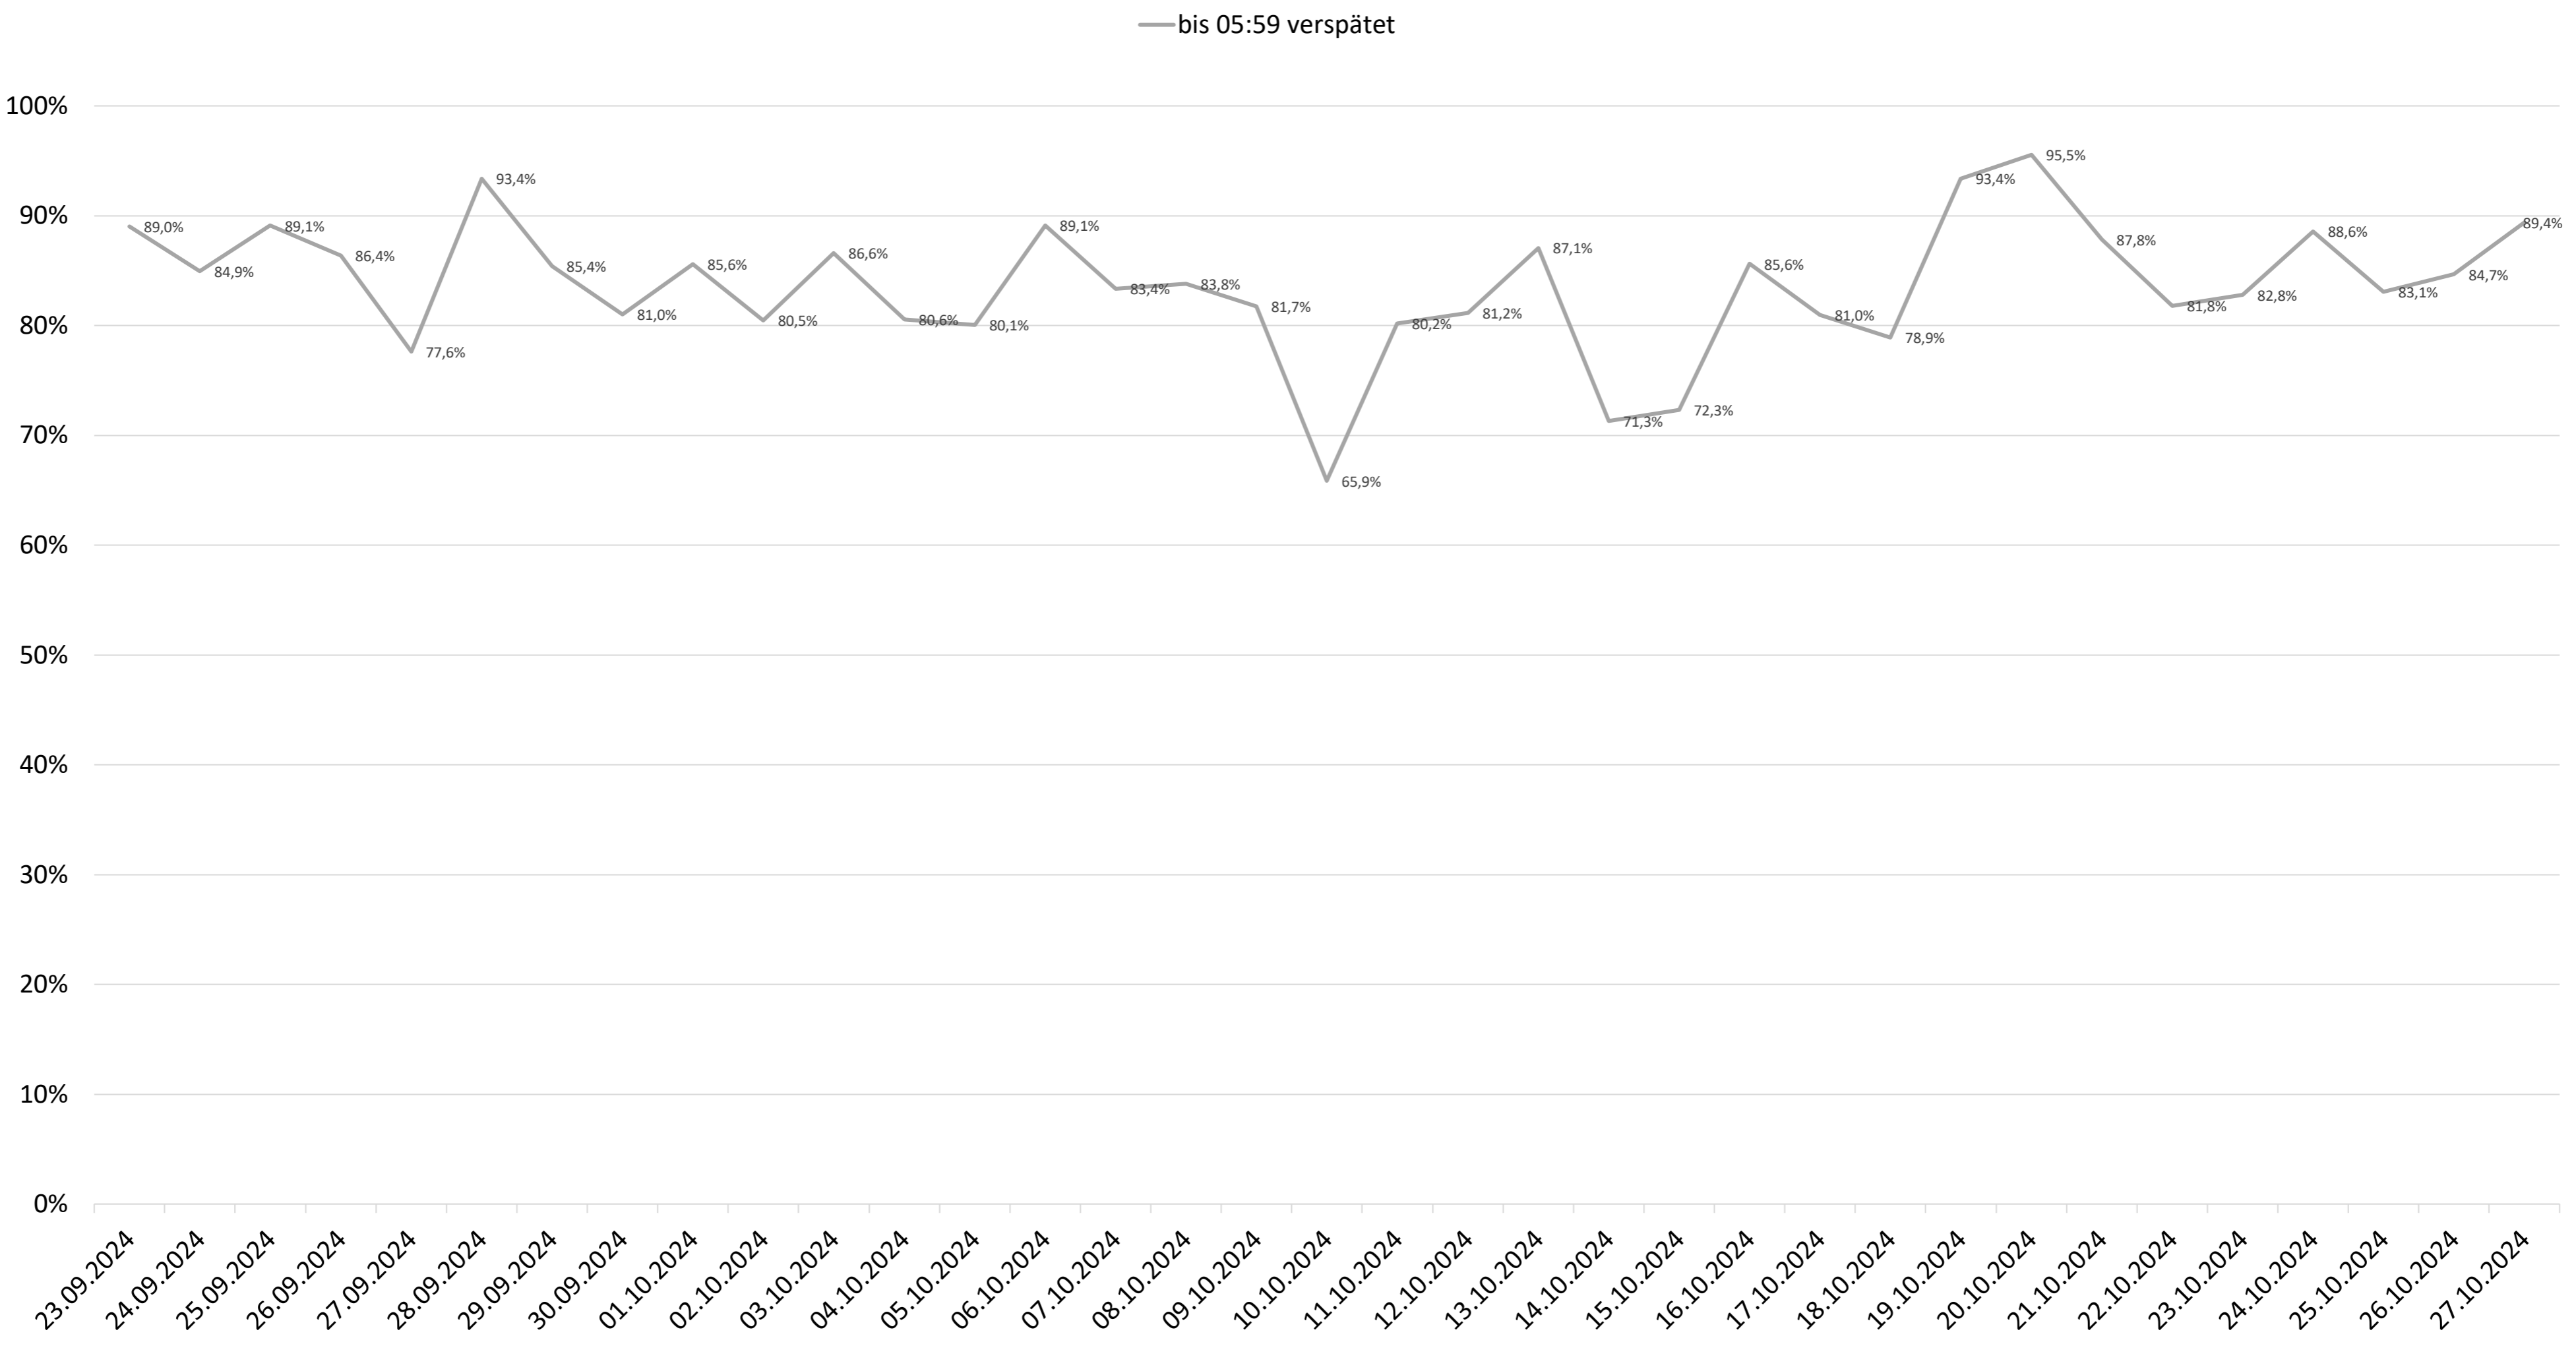

# Betriebsqualität - KW 43

## Pünktlichkeitsquote KW 43 nach Messstellen

Alle Kennzahlen wurden abweichend von den Vorgaben der Verkehrsverträge berechnet.  
Sie sind somit nicht abrechnungsrelevant und dienen nur zur indikativen Beurteilung der Betriebsqualität.