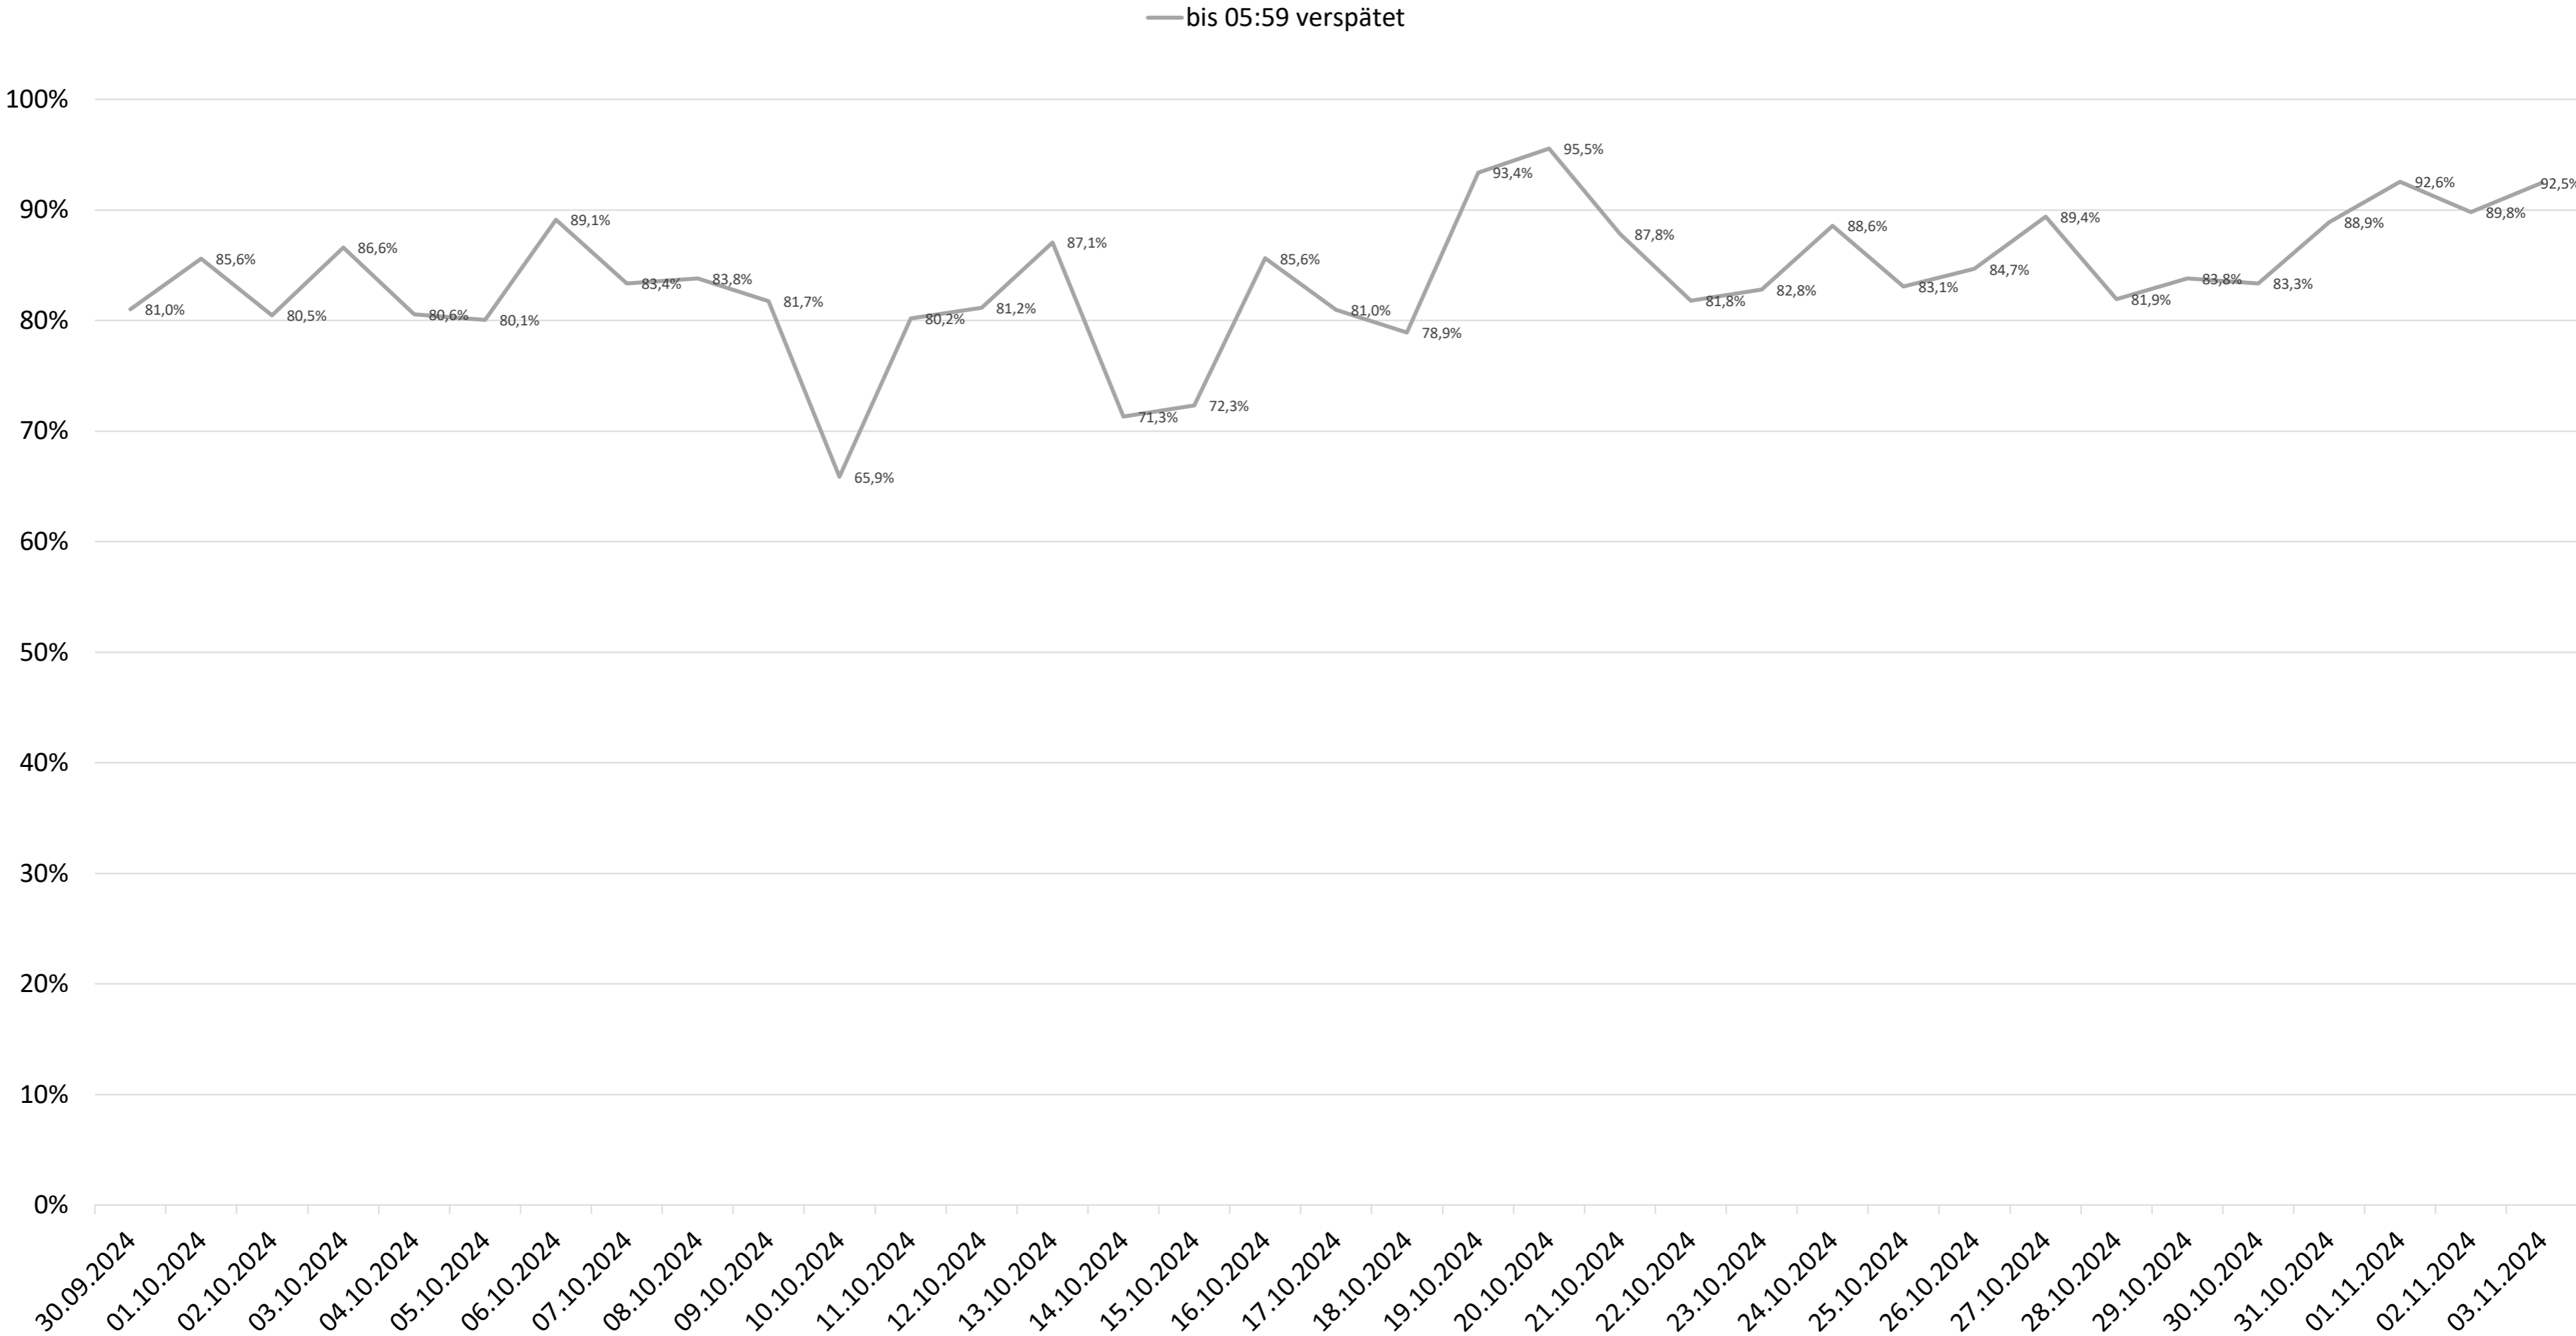

Betriebsqualität - KW 44

Pünktlichkeitsquote KW 44 nach Messstellen

Alle Kennzahlen wurden abweichend von den Vorgaben der Verkehrsverträge berechnet.
Sie sind somit nicht abrechnungsrelevant und dienen nur zur indikativen Beurteilung der Betriebsqualität.