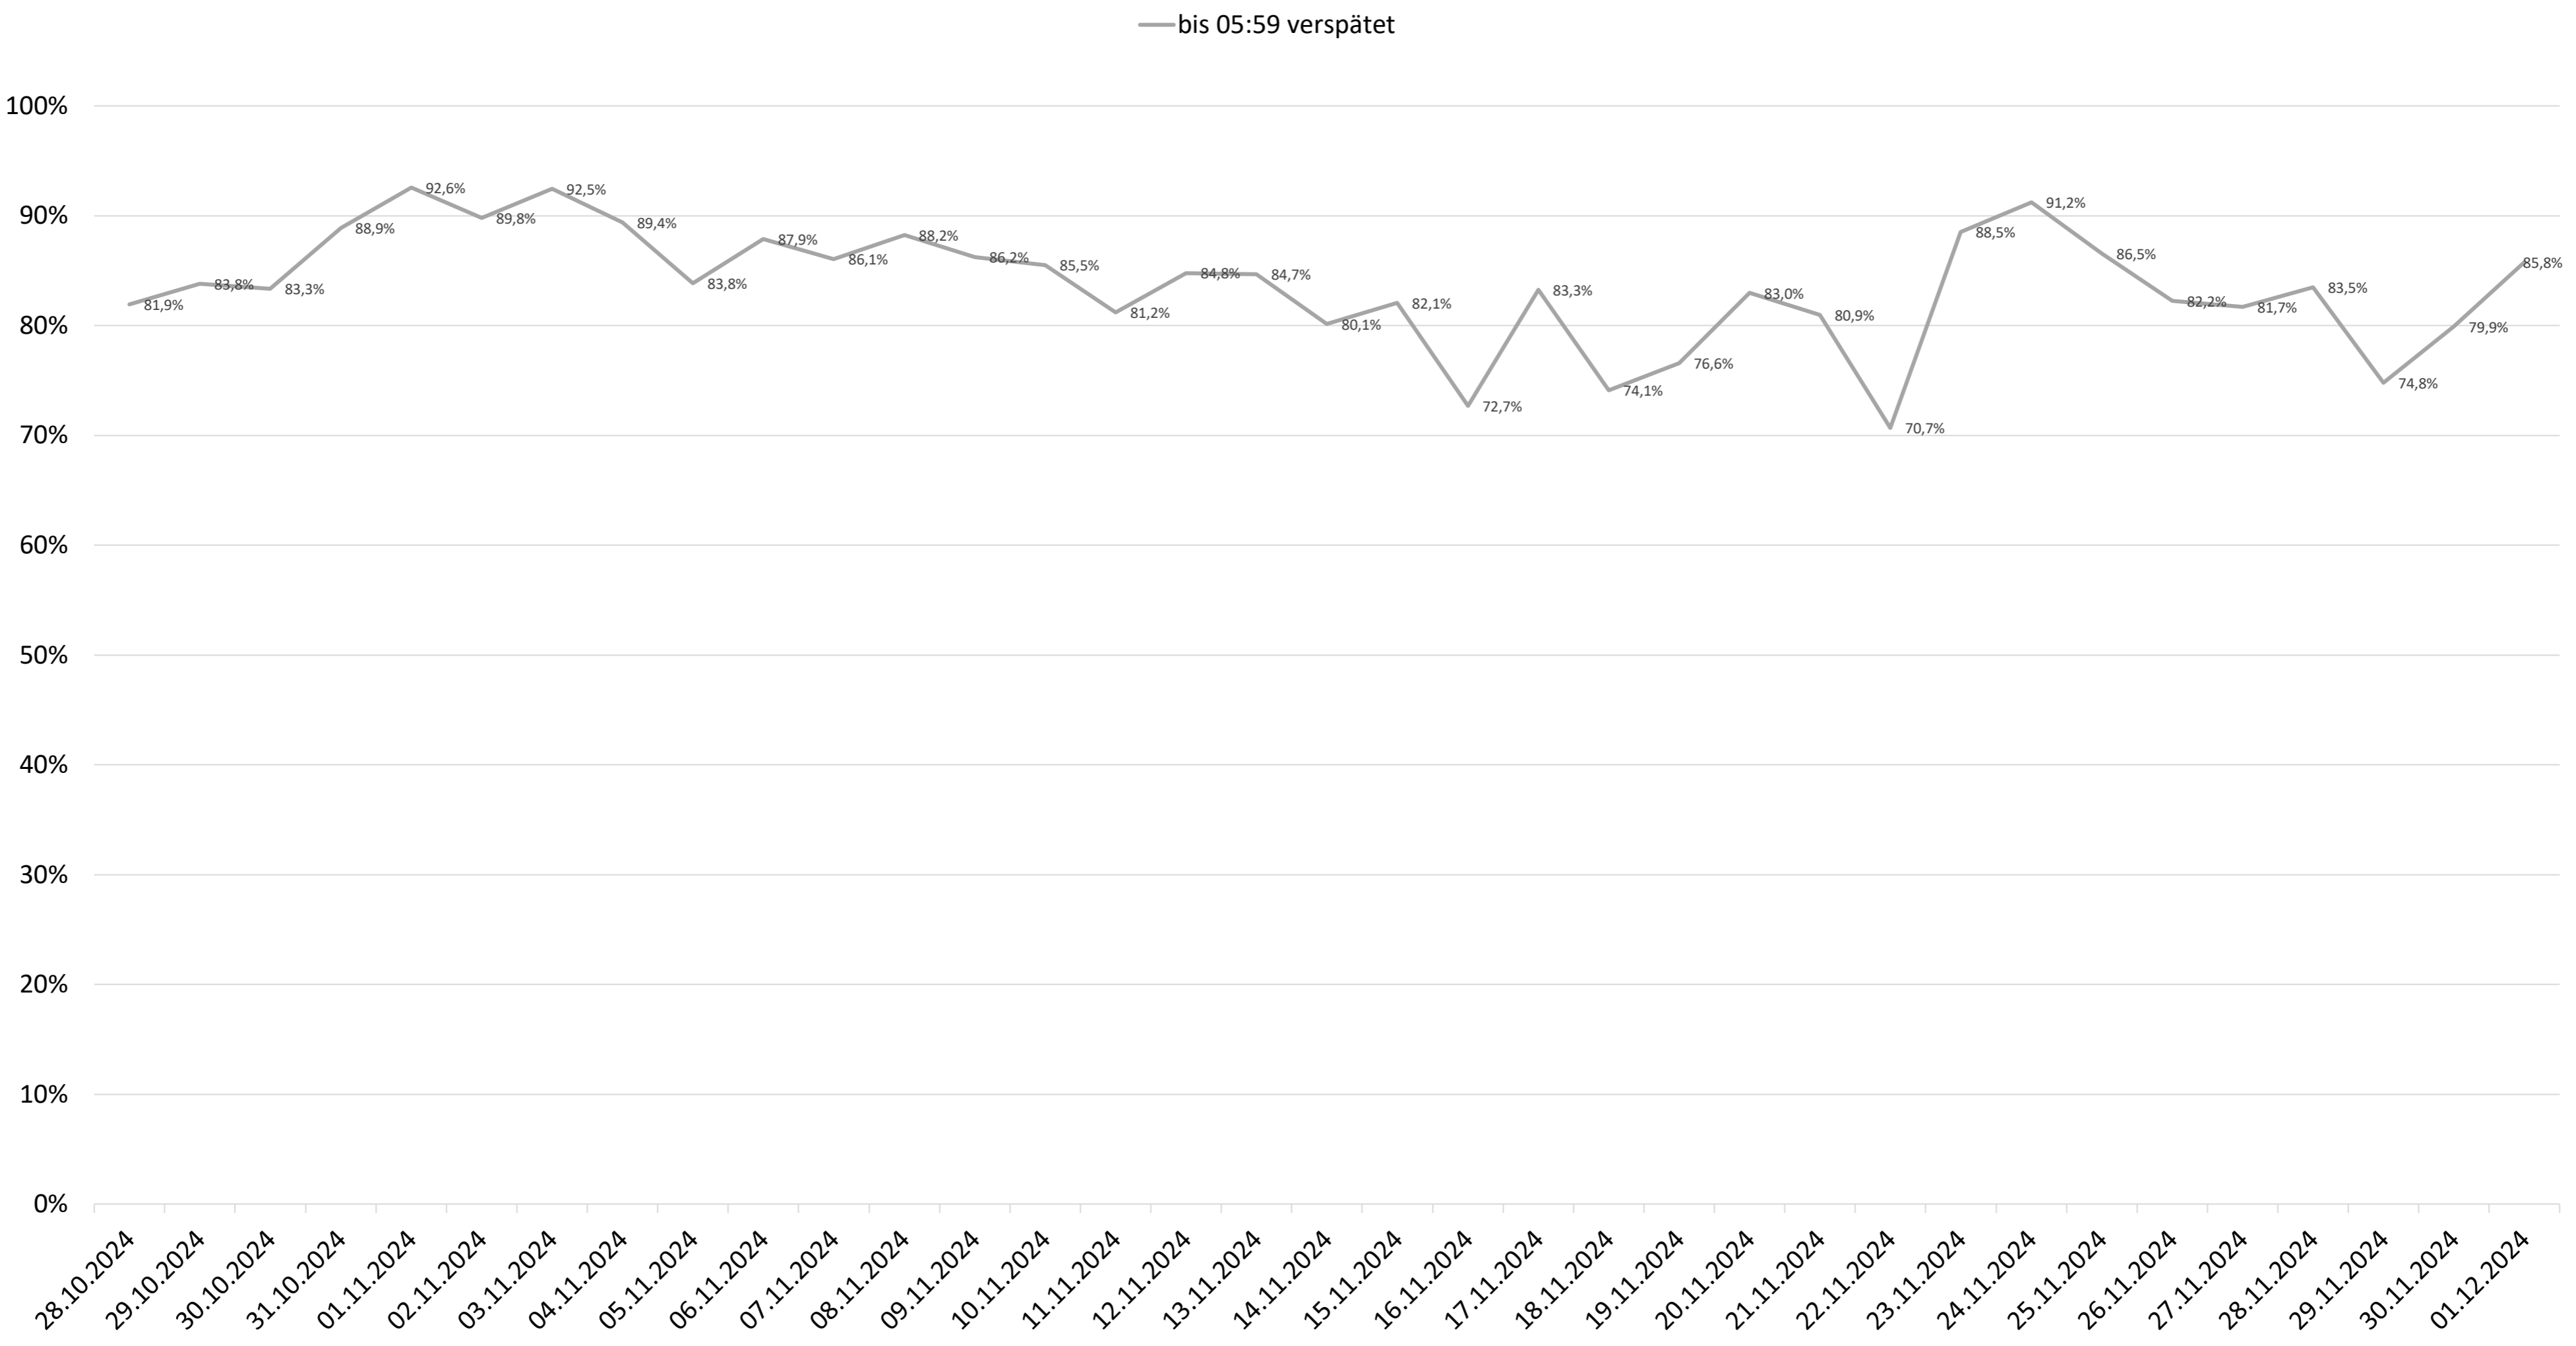

Betriebsqualität - KW 48

Pünktlichkeitsquote KW 48 nach Messstellen

Alle Kennzahlen wurden abweichend von den Vorgaben der Verkehrsverträge berechnet.
Sie sind somit nicht abrechnungsrelevant und dienen nur zur indikativen Beurteilung der Betriebsqualität.