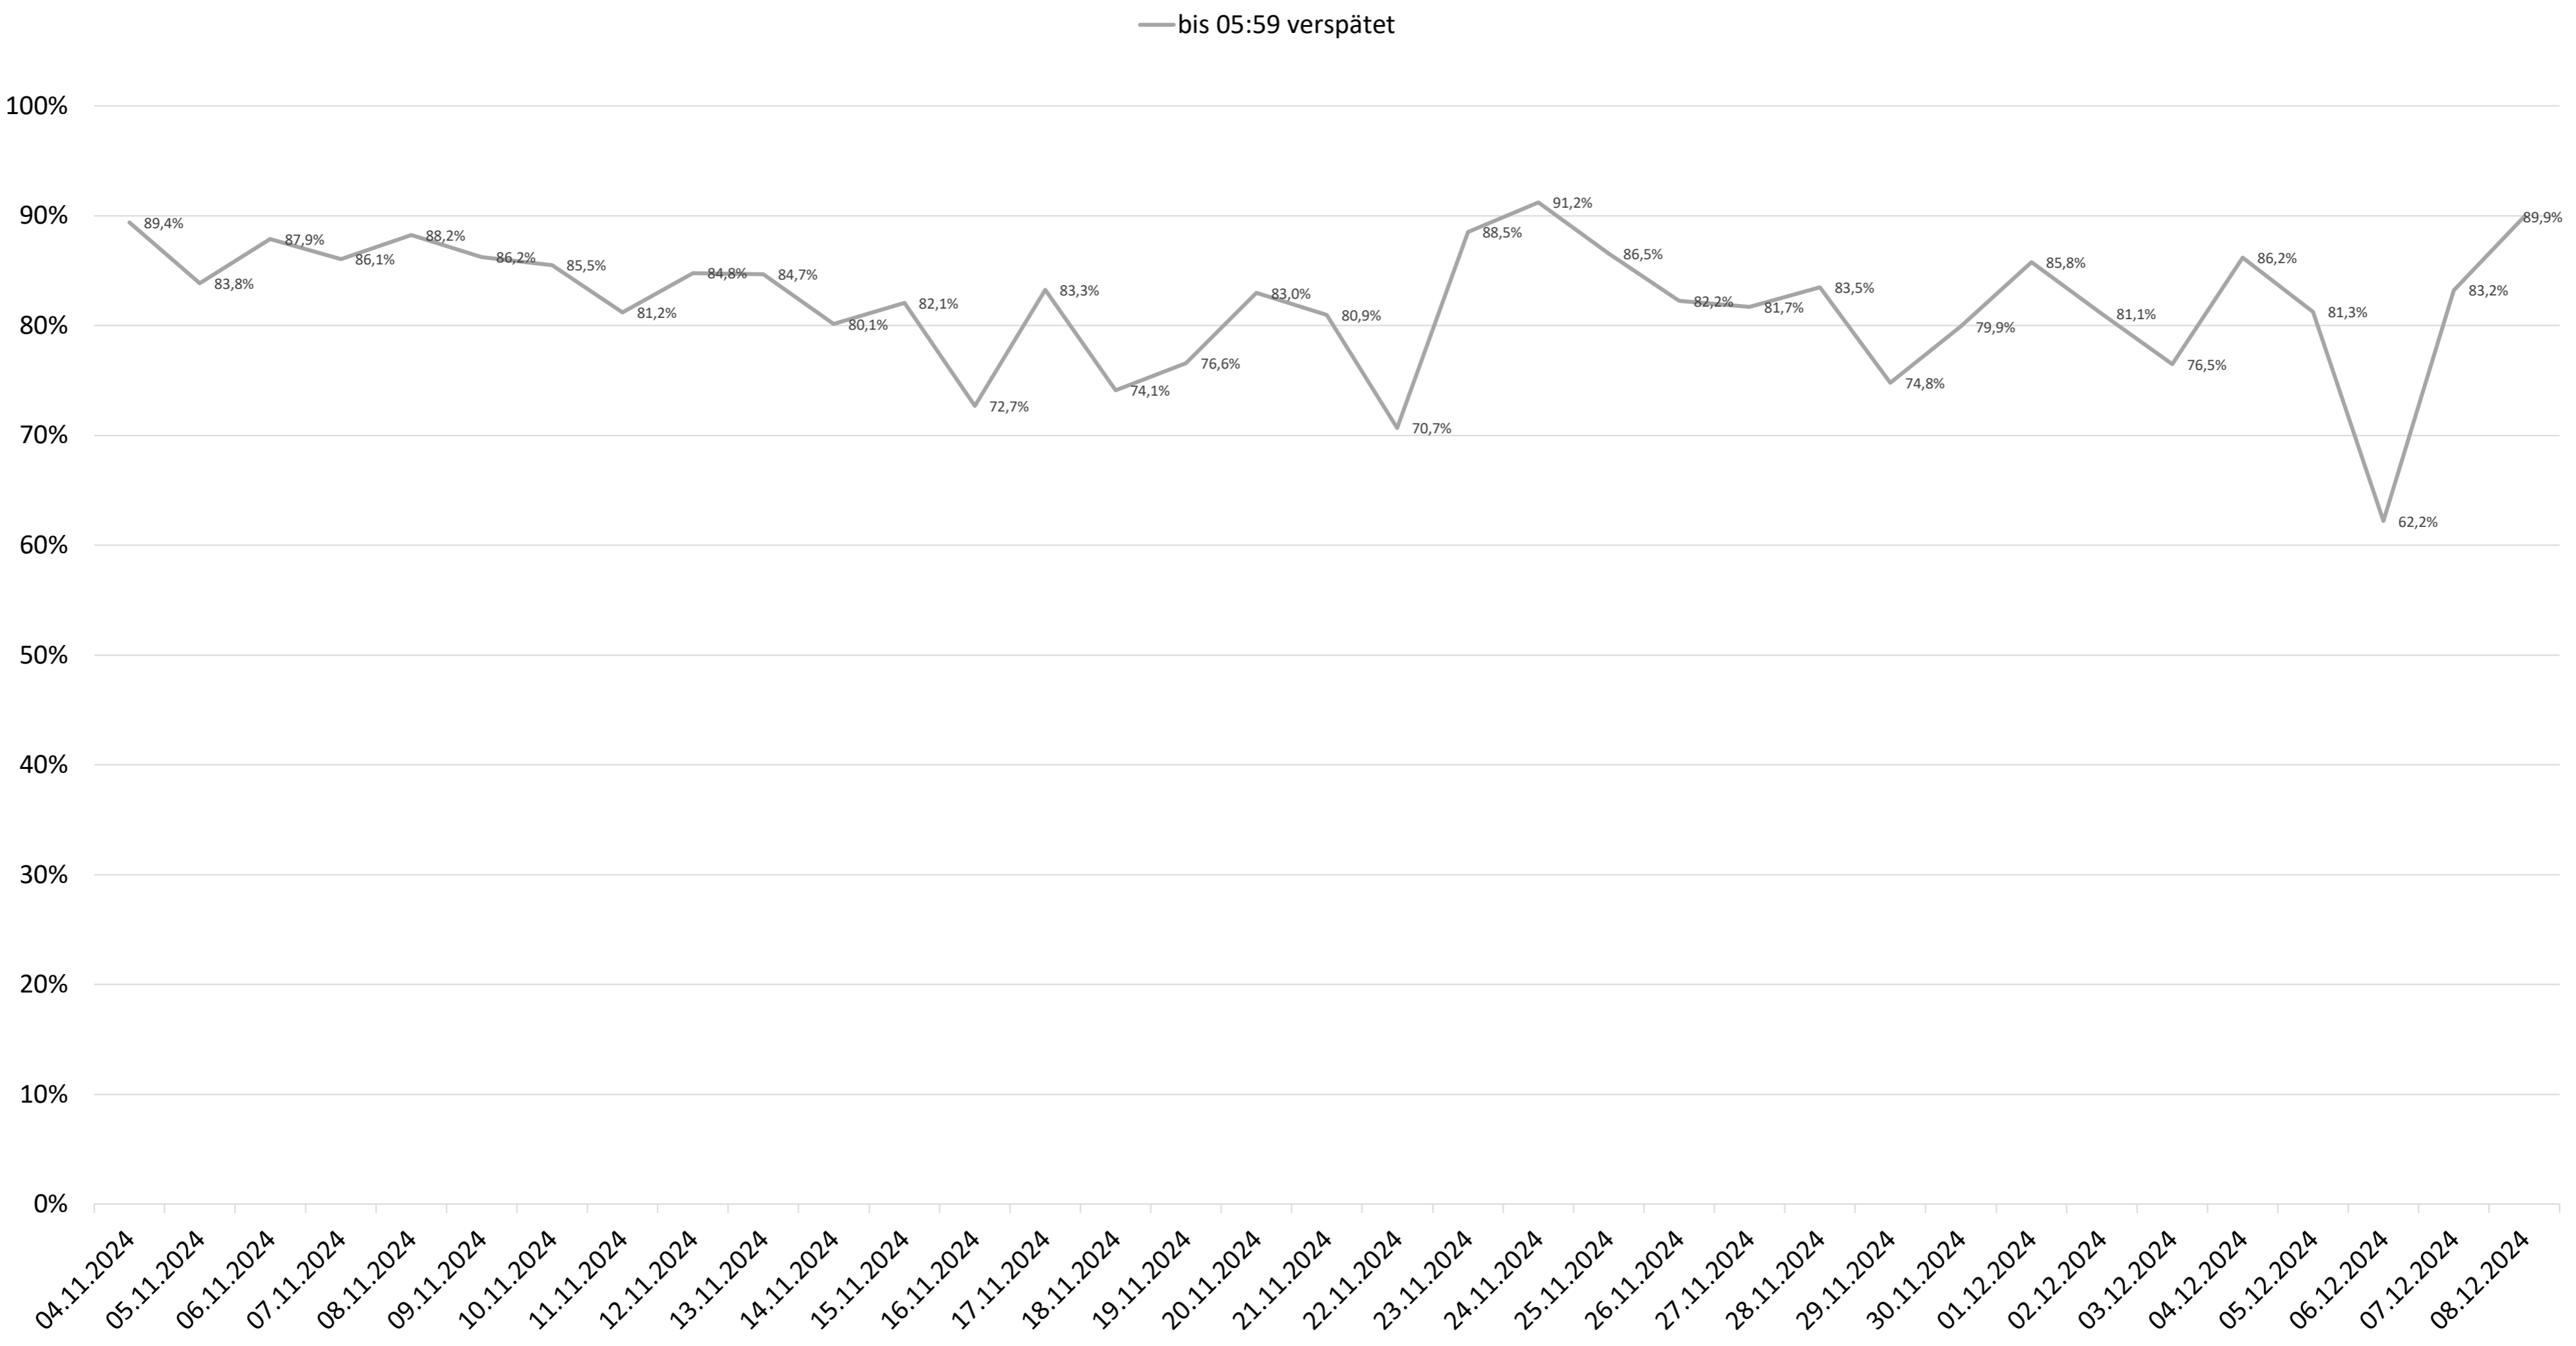

Betriebsqualität - KW 49

Pünktlichkeitsquote KW 49 nach Messstellen

Alle Kennzahlen wurden abweichend von den Vorgaben der Verkehrsverträge berechnet.
Sie sind somit nicht abrechnungsrelevant und dienen nur zur indikativen Beurteilung der Betriebsqualität.