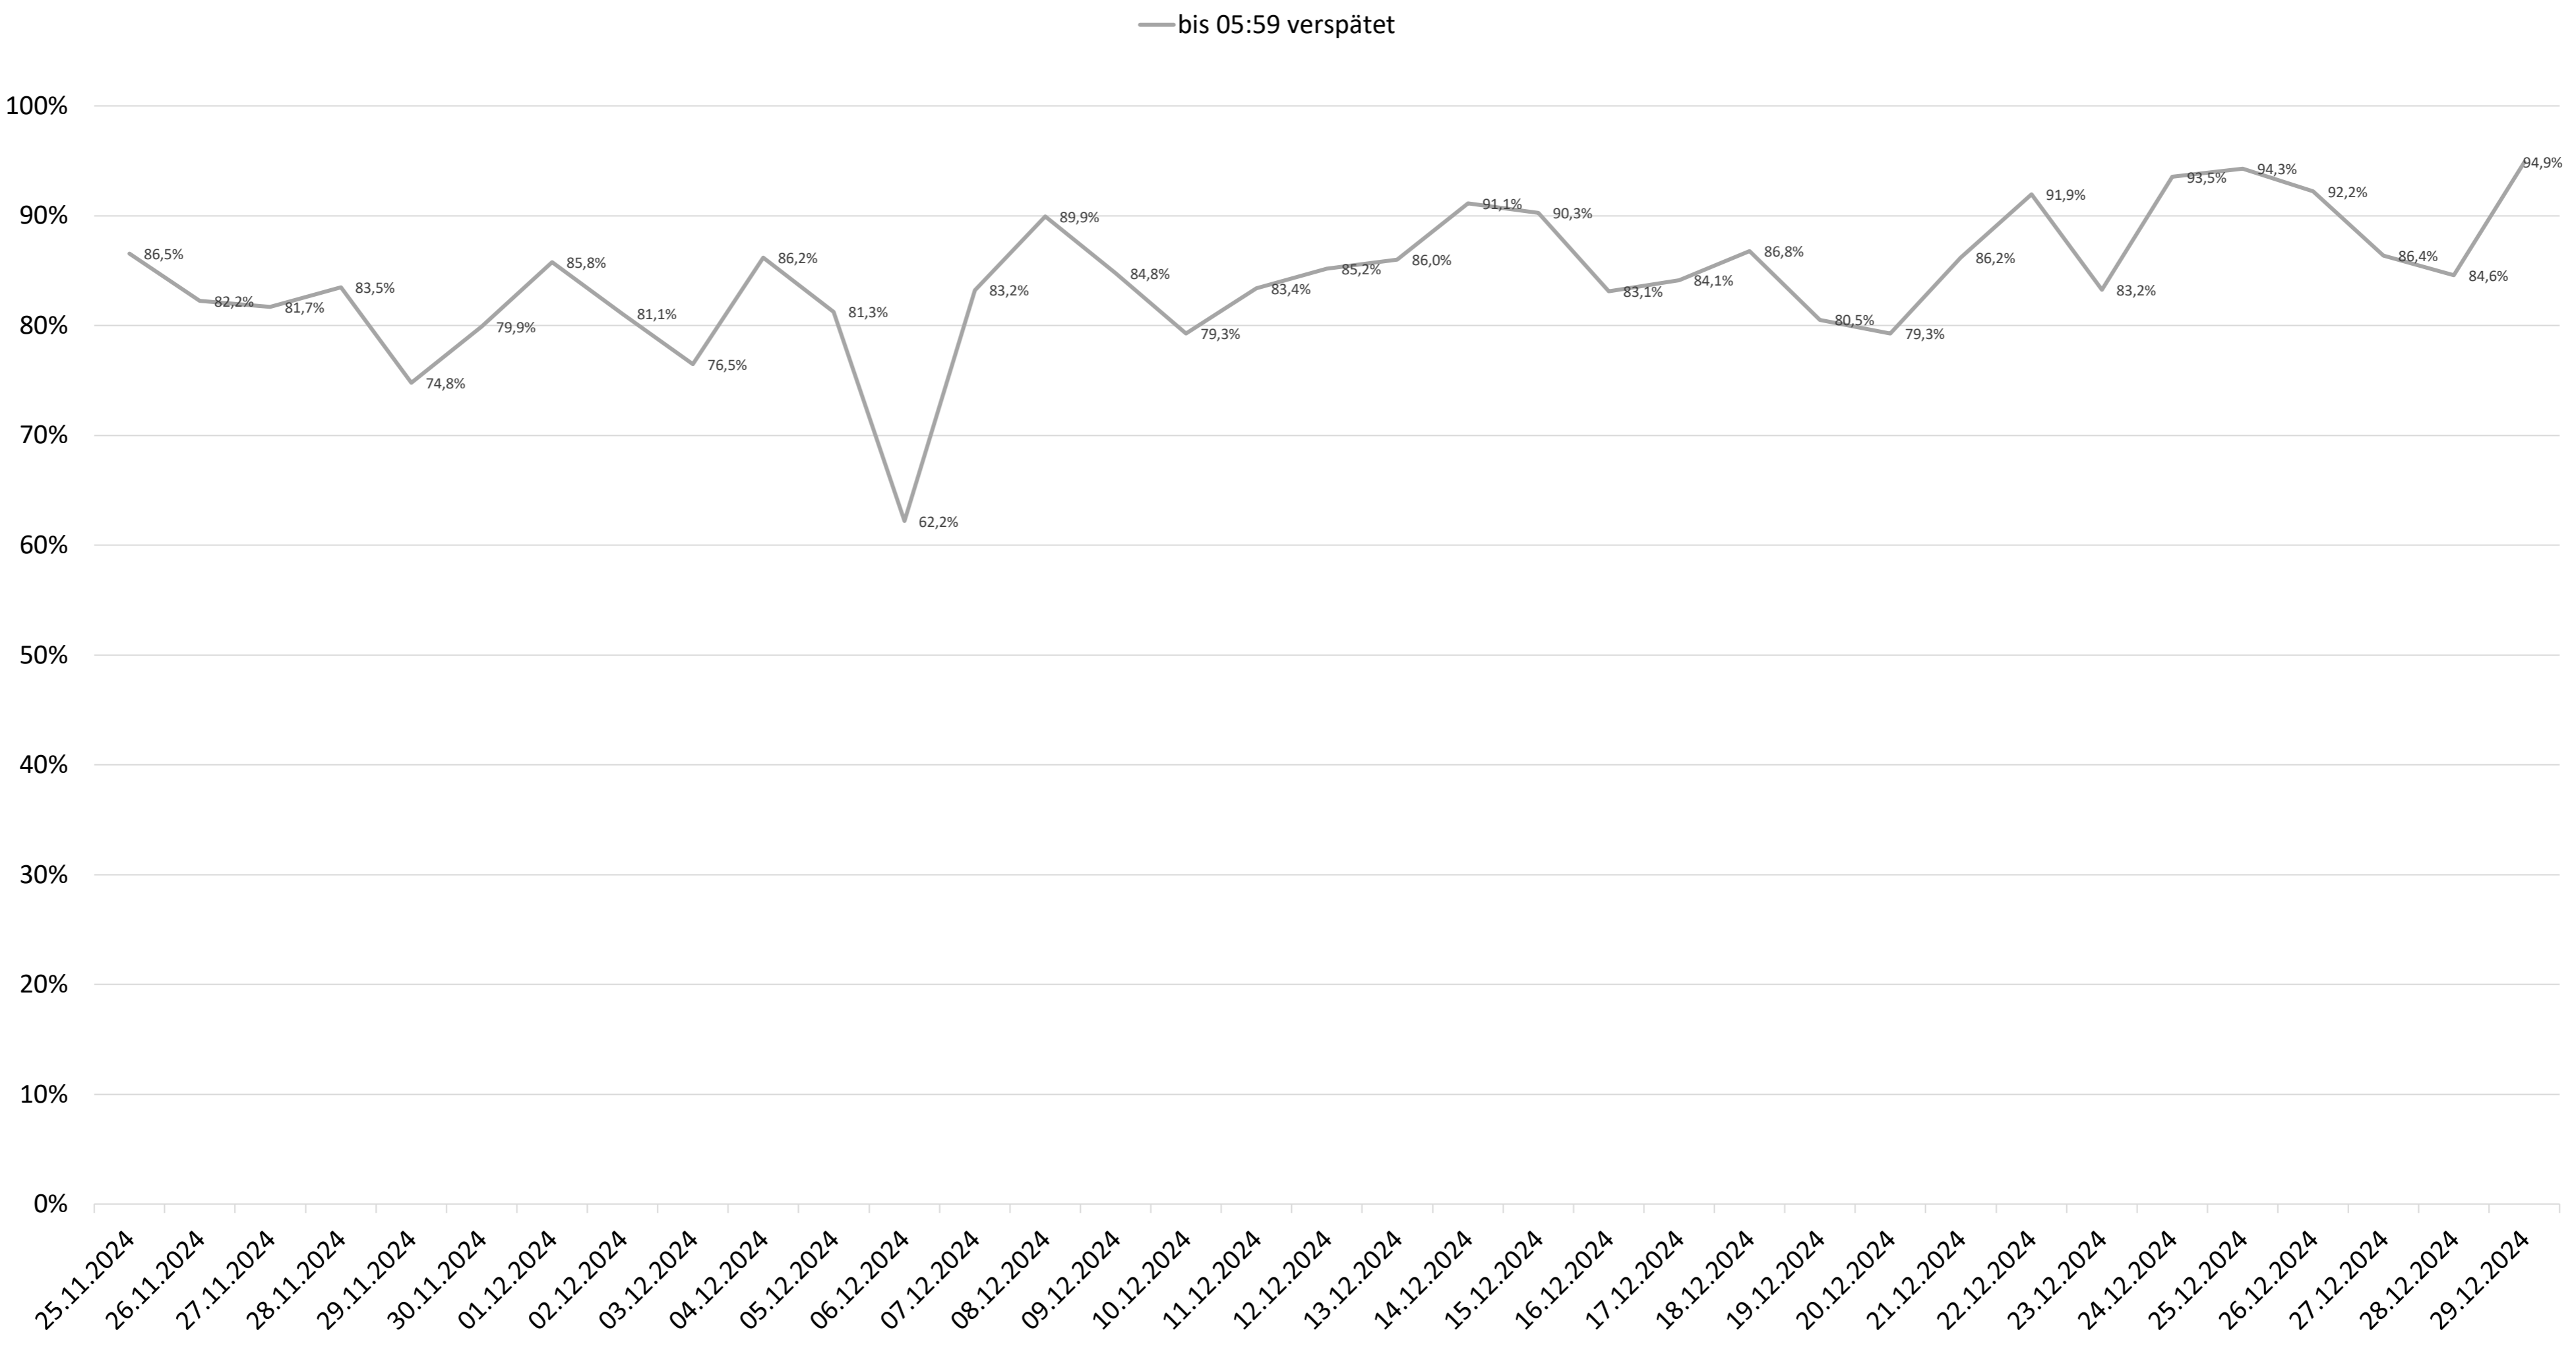

# Betriebsqualität - KW 52

## Pünktlichkeitsquote KW 52 nach Messstellen

Alle Kennzahlen wurden abweichend von den Vorgaben der Verkehrsverträge berechnet.  
Sie sind somit nicht abrechnungsrelevant und dienen nur zur indikativen Beurteilung der Betriebsqualität.