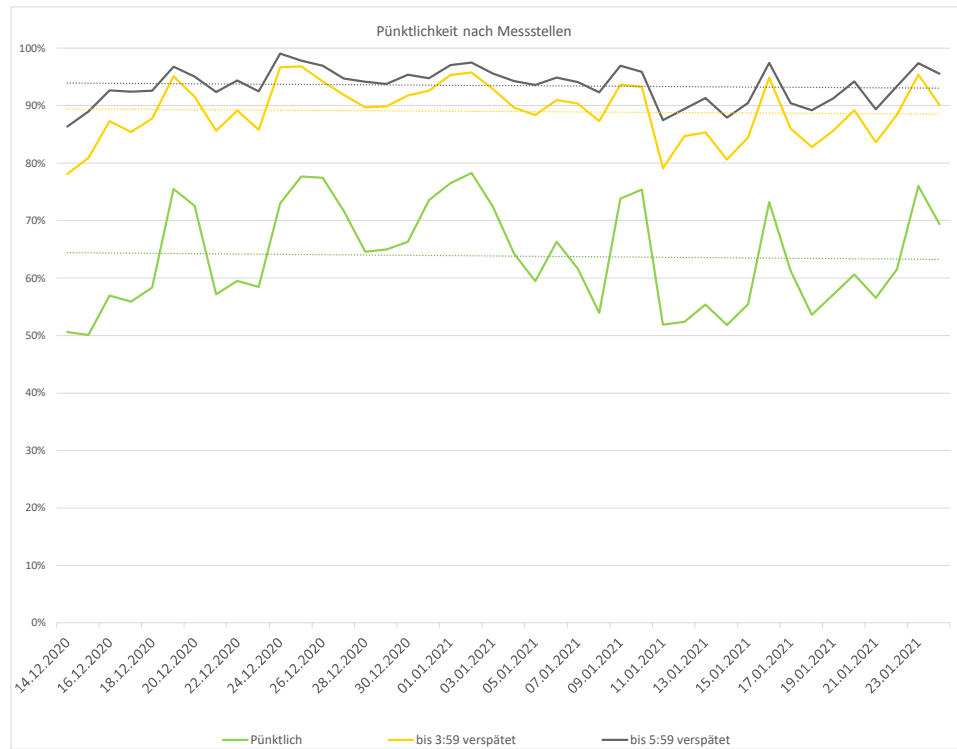

Pünktlichkeitsquote KW 3