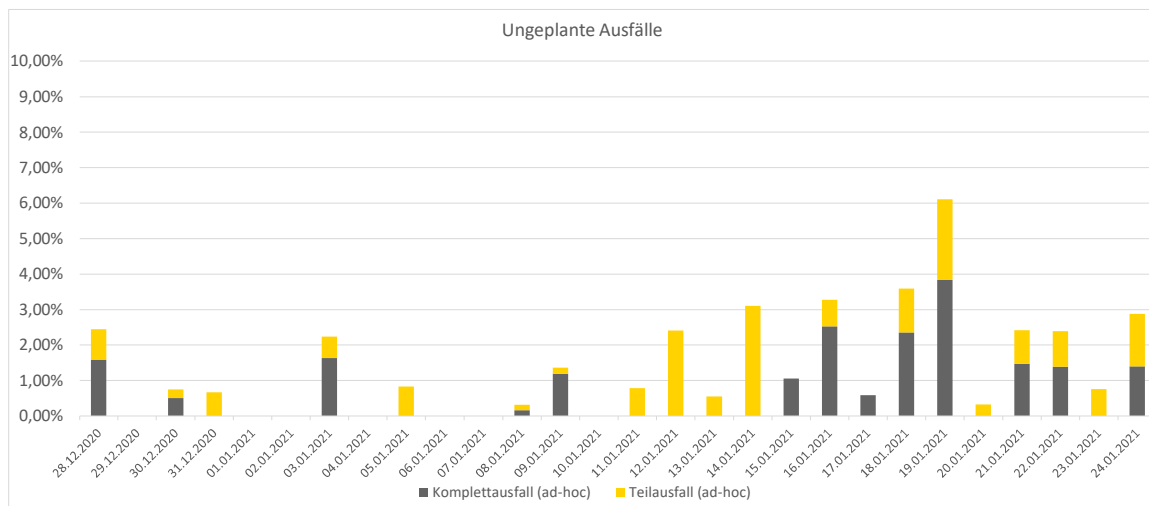

Quote Ausfälle nach Zug-Km KW 3