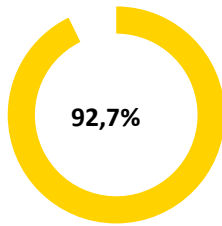

Pünktlichkeitsquote KW 3