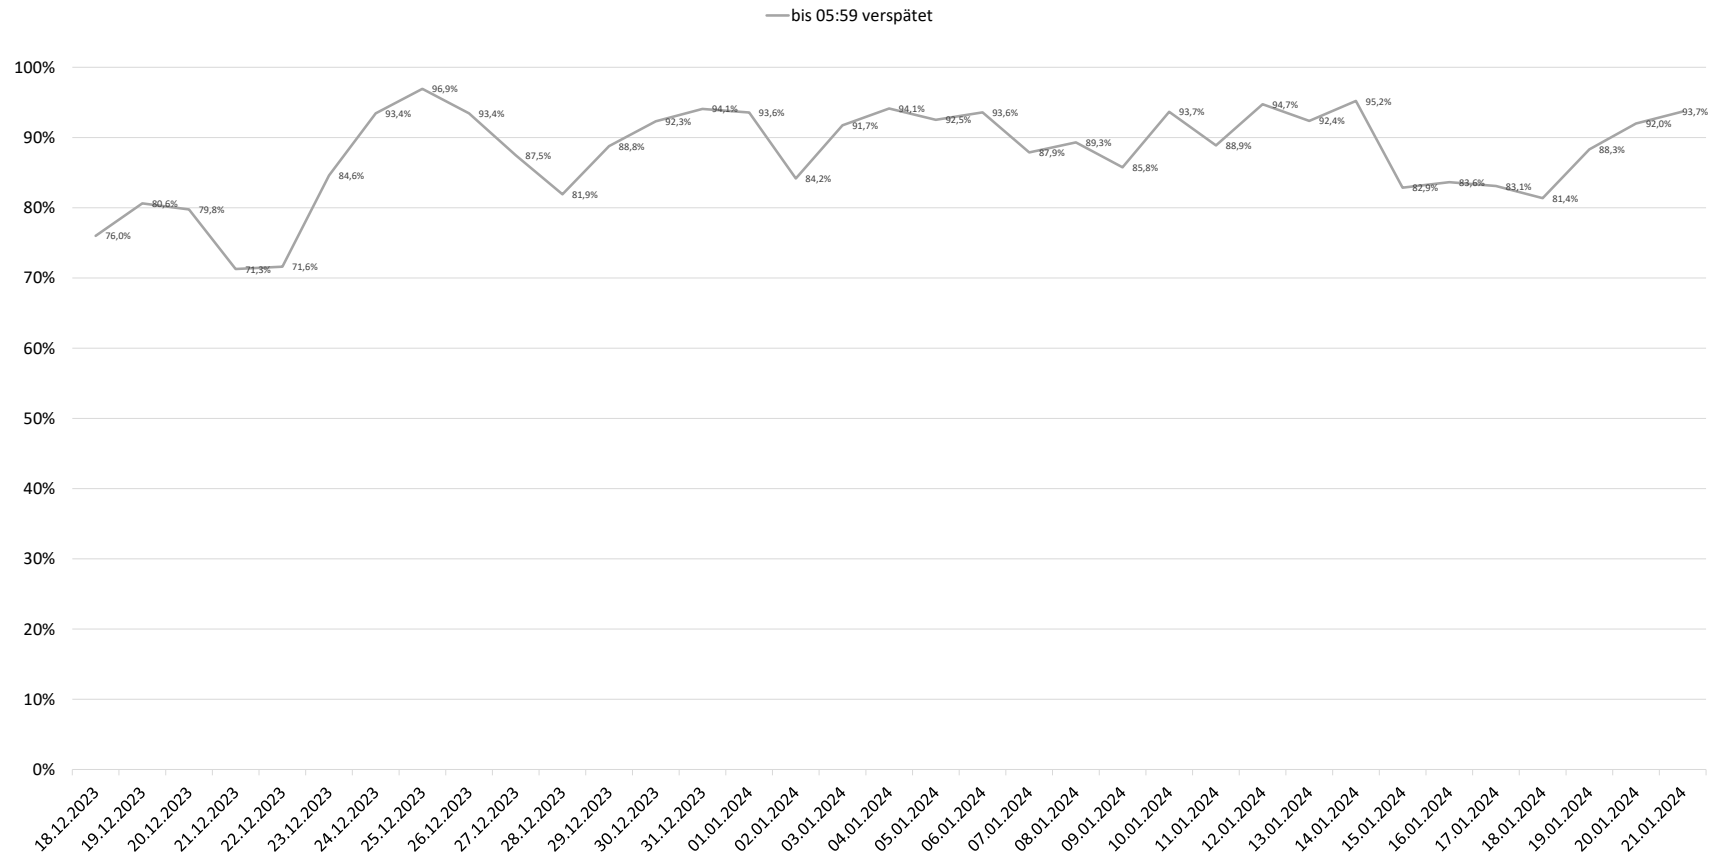

Betriebsqualität - KW 3

Pünktlichkeitsquote KW 3 nach Messstellen