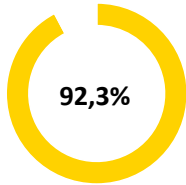

Pünktlichkeitsquote KW 4