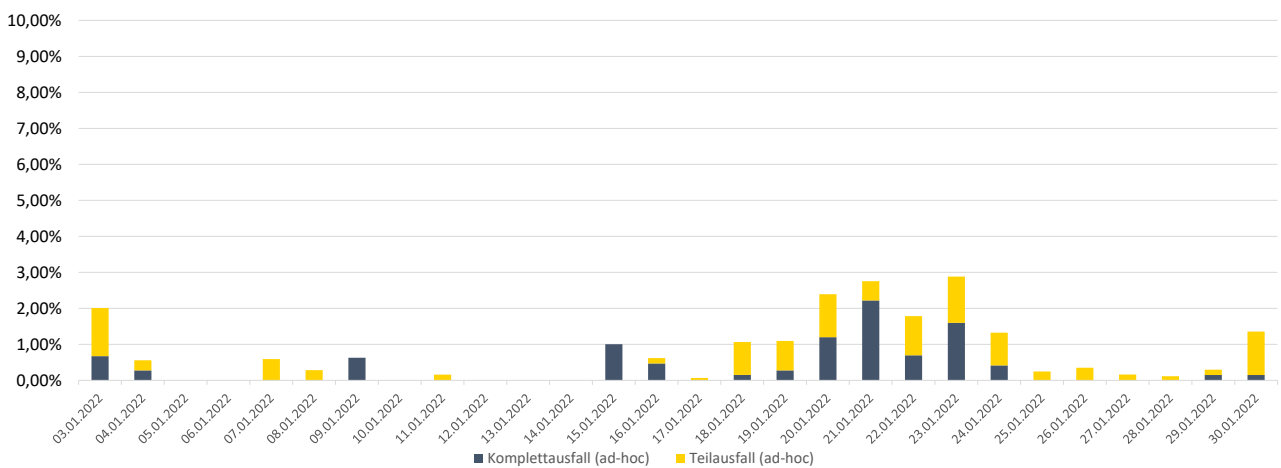

Quote Ausfälle nach Zug-Km KW 4 - ungeplante Ausfälle