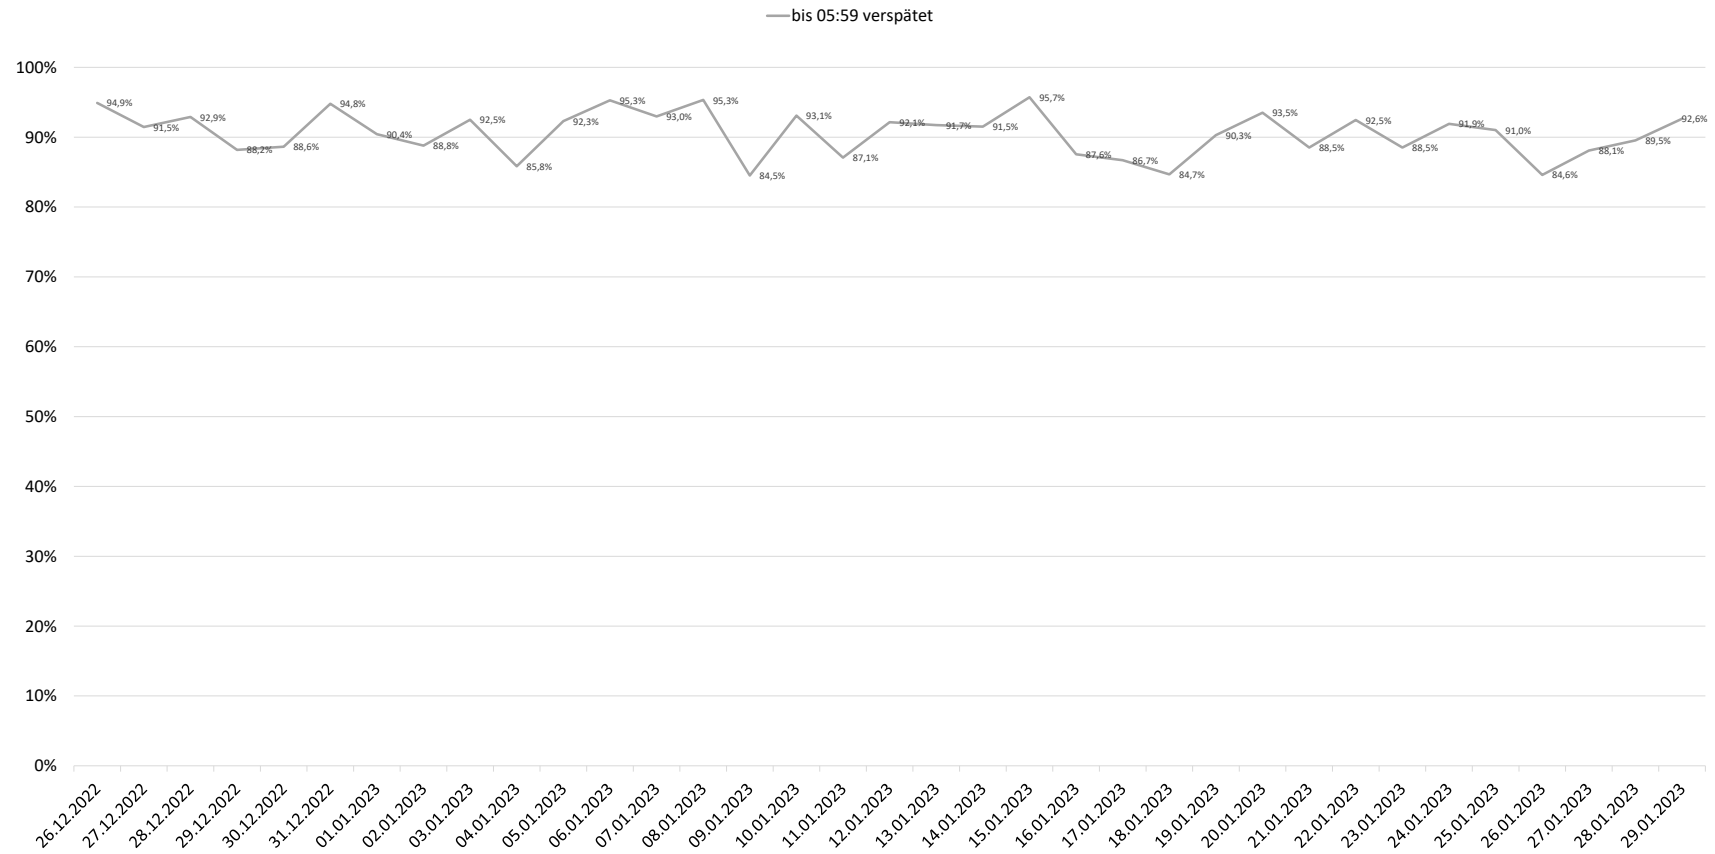

Betriebsqualität - KW 4

Pünktlichkeitsquote KW 4 nach Messstellen