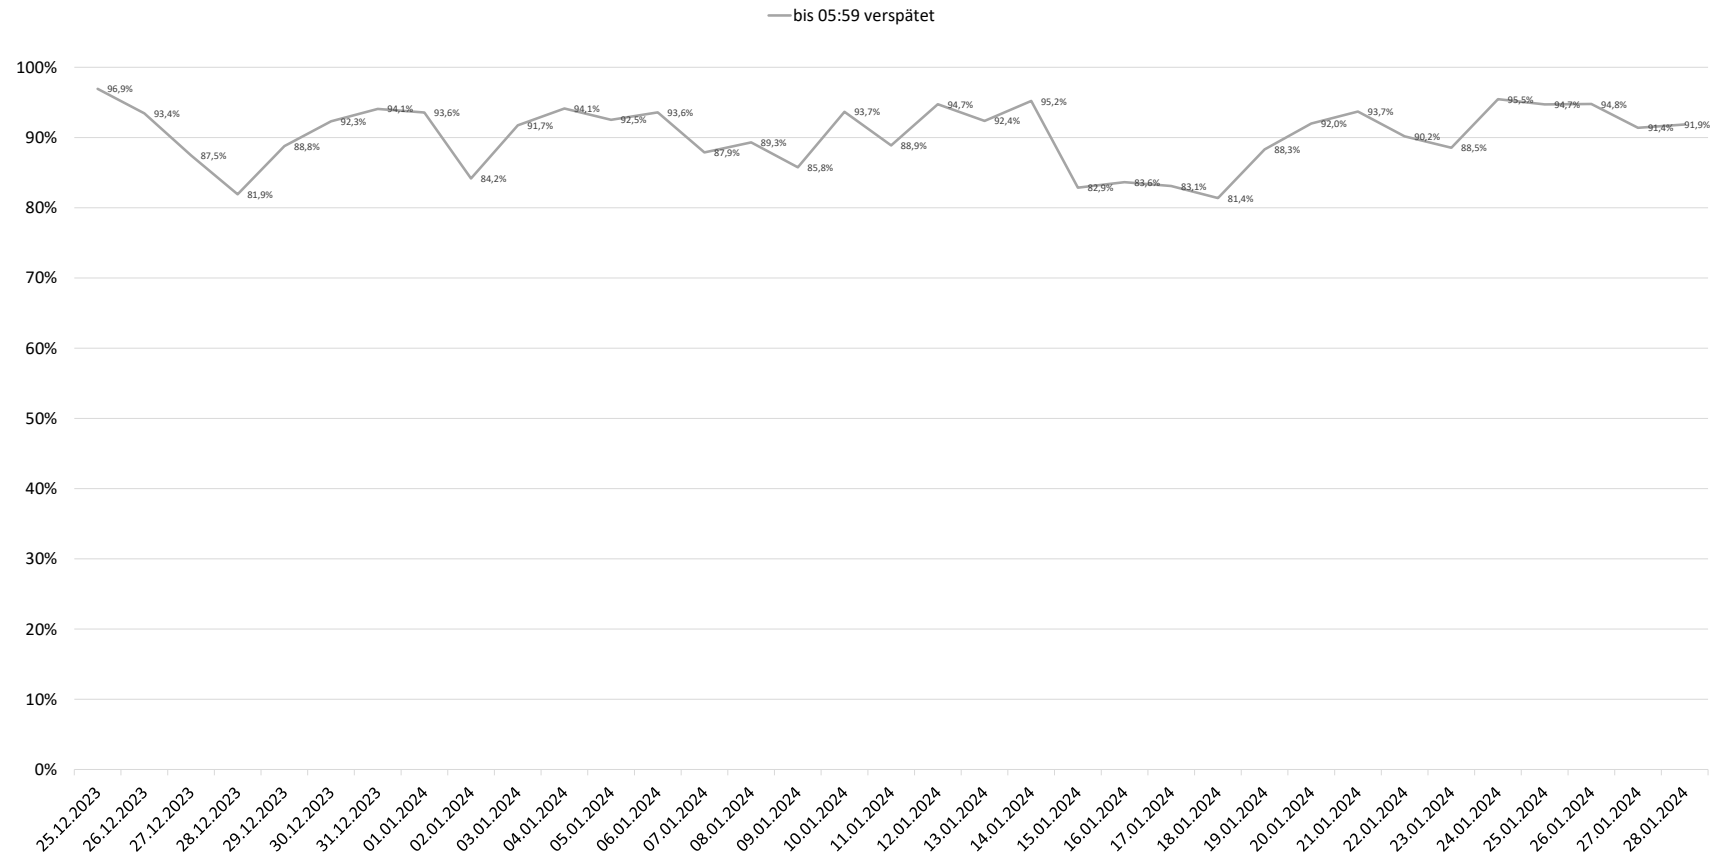

Betriebsqualität - KW 4

Pünktlichkeitsquote KW 4 nach Messstellen