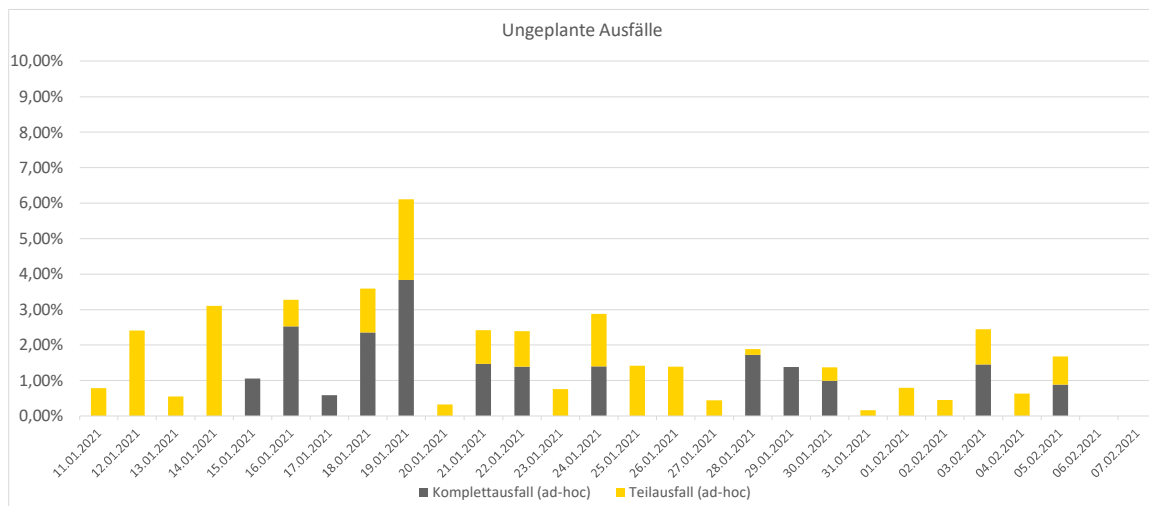

Quote Ausfälle nach Zug-Km KW 5