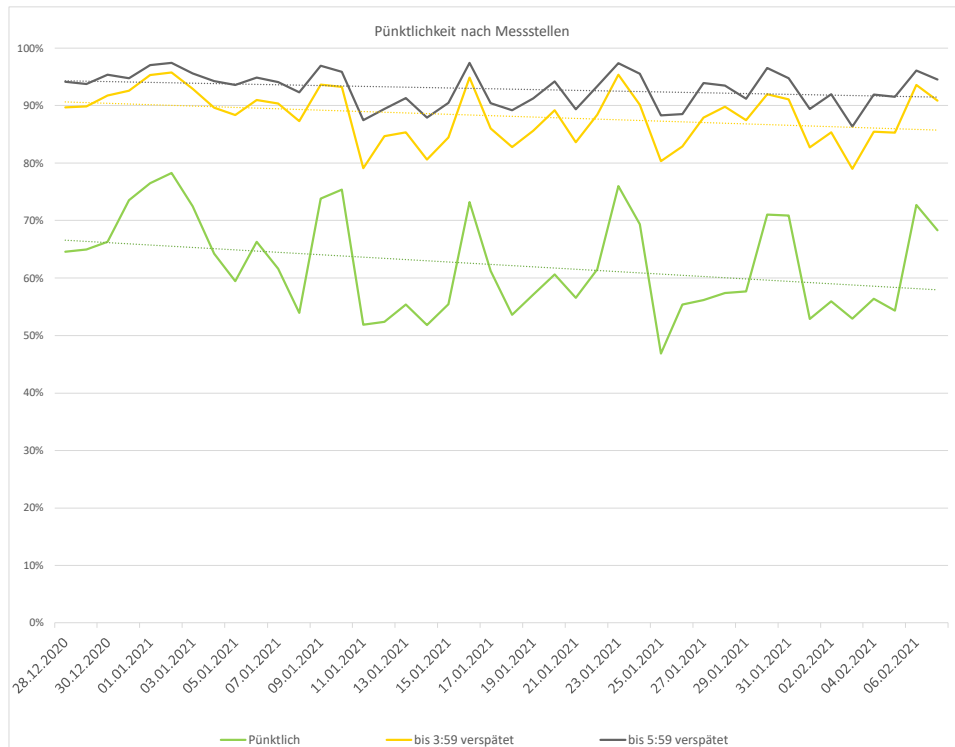

Pünktlichkeitsquote KW 5