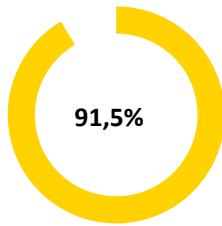

Pünktlichkeitsquote KW 5