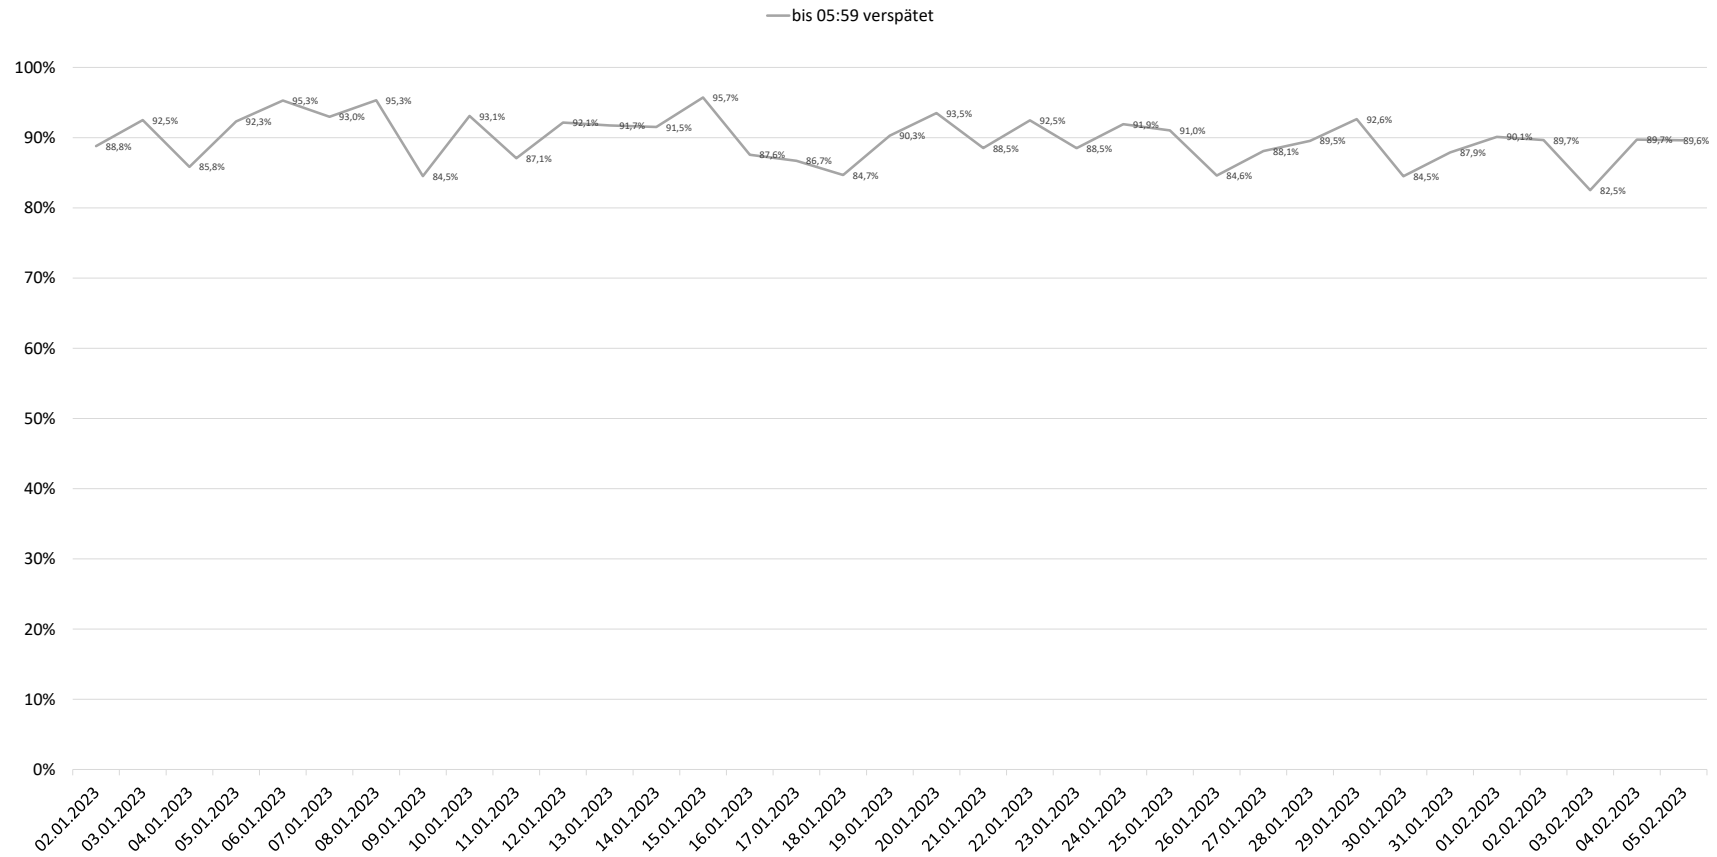

Betriebsqualität - KW 5

Pünktlichkeitsquote KW 5 nach Messstellen