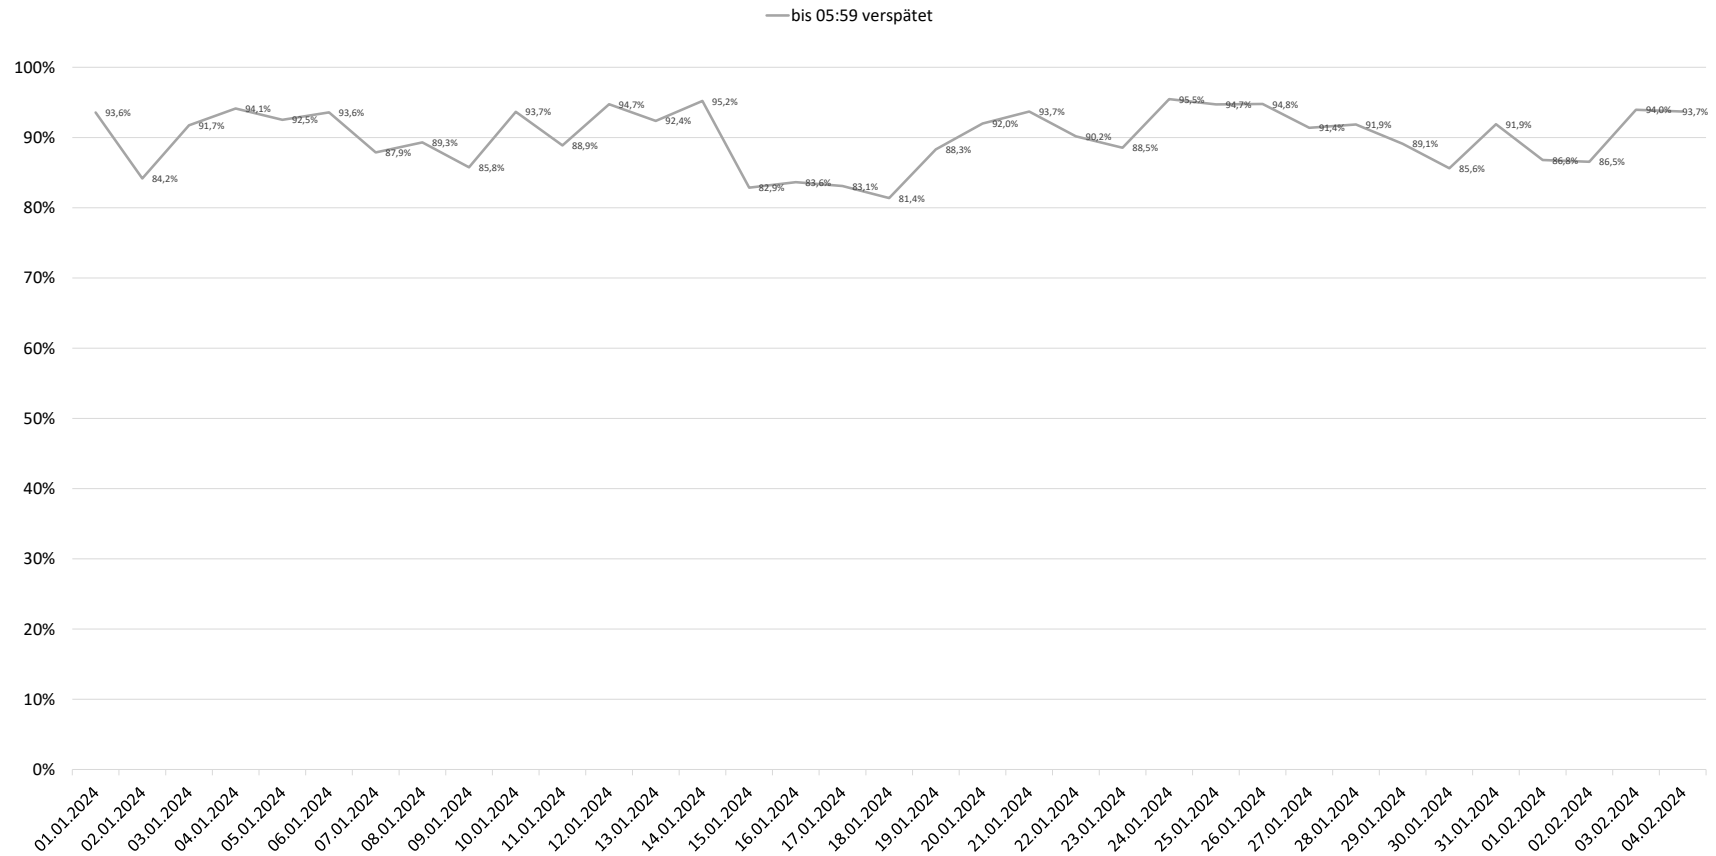

Betriebsqualität - KW 5

Pünktlichkeitsquote KW 5 nach Messstellen