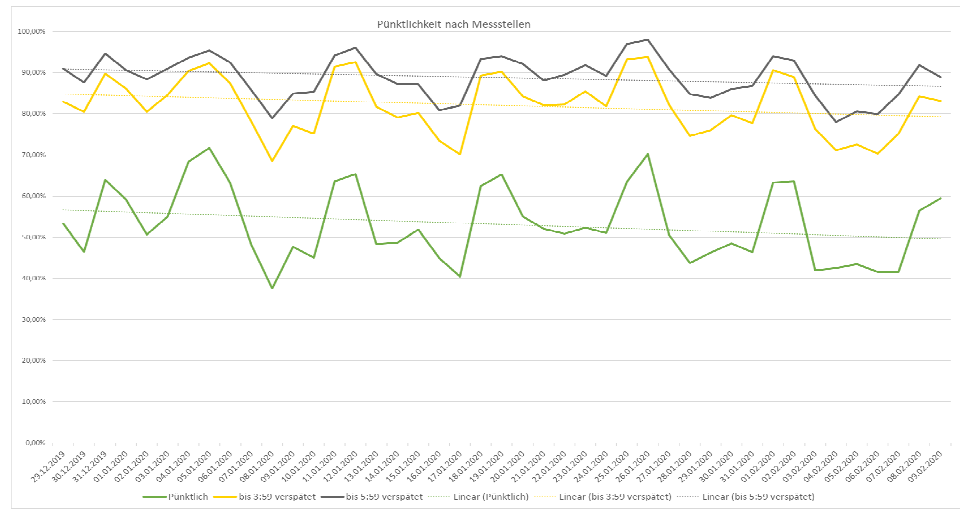

Pünktlichkeitsquote KW 6