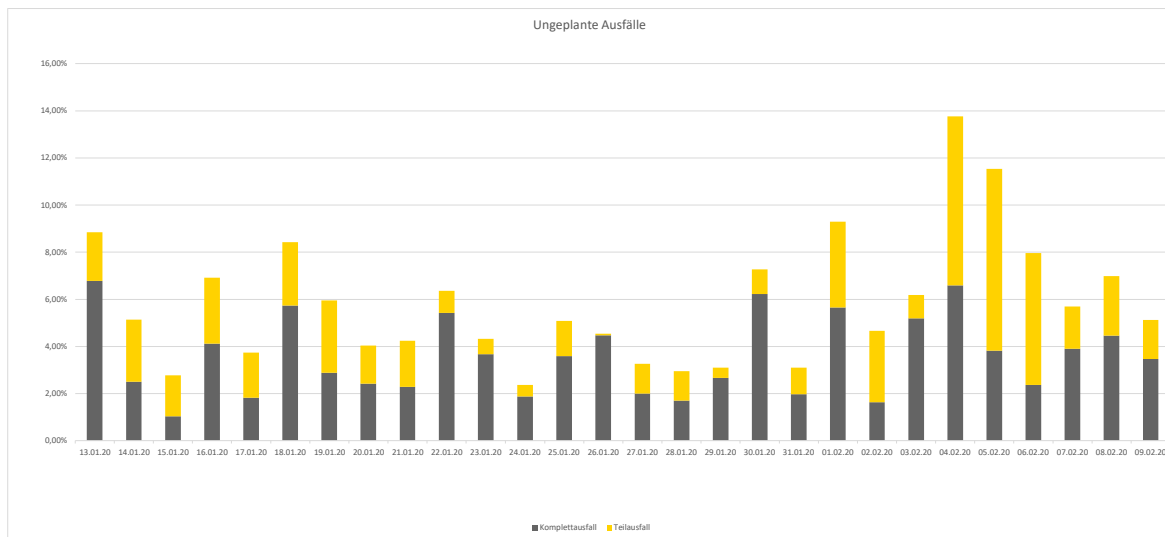

Quote ungeplanter Ausfälle nach Zug-Km KW 6