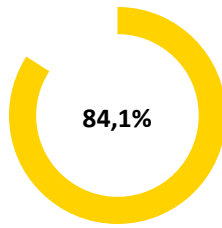

Pünktlichkeitsquote KW 6