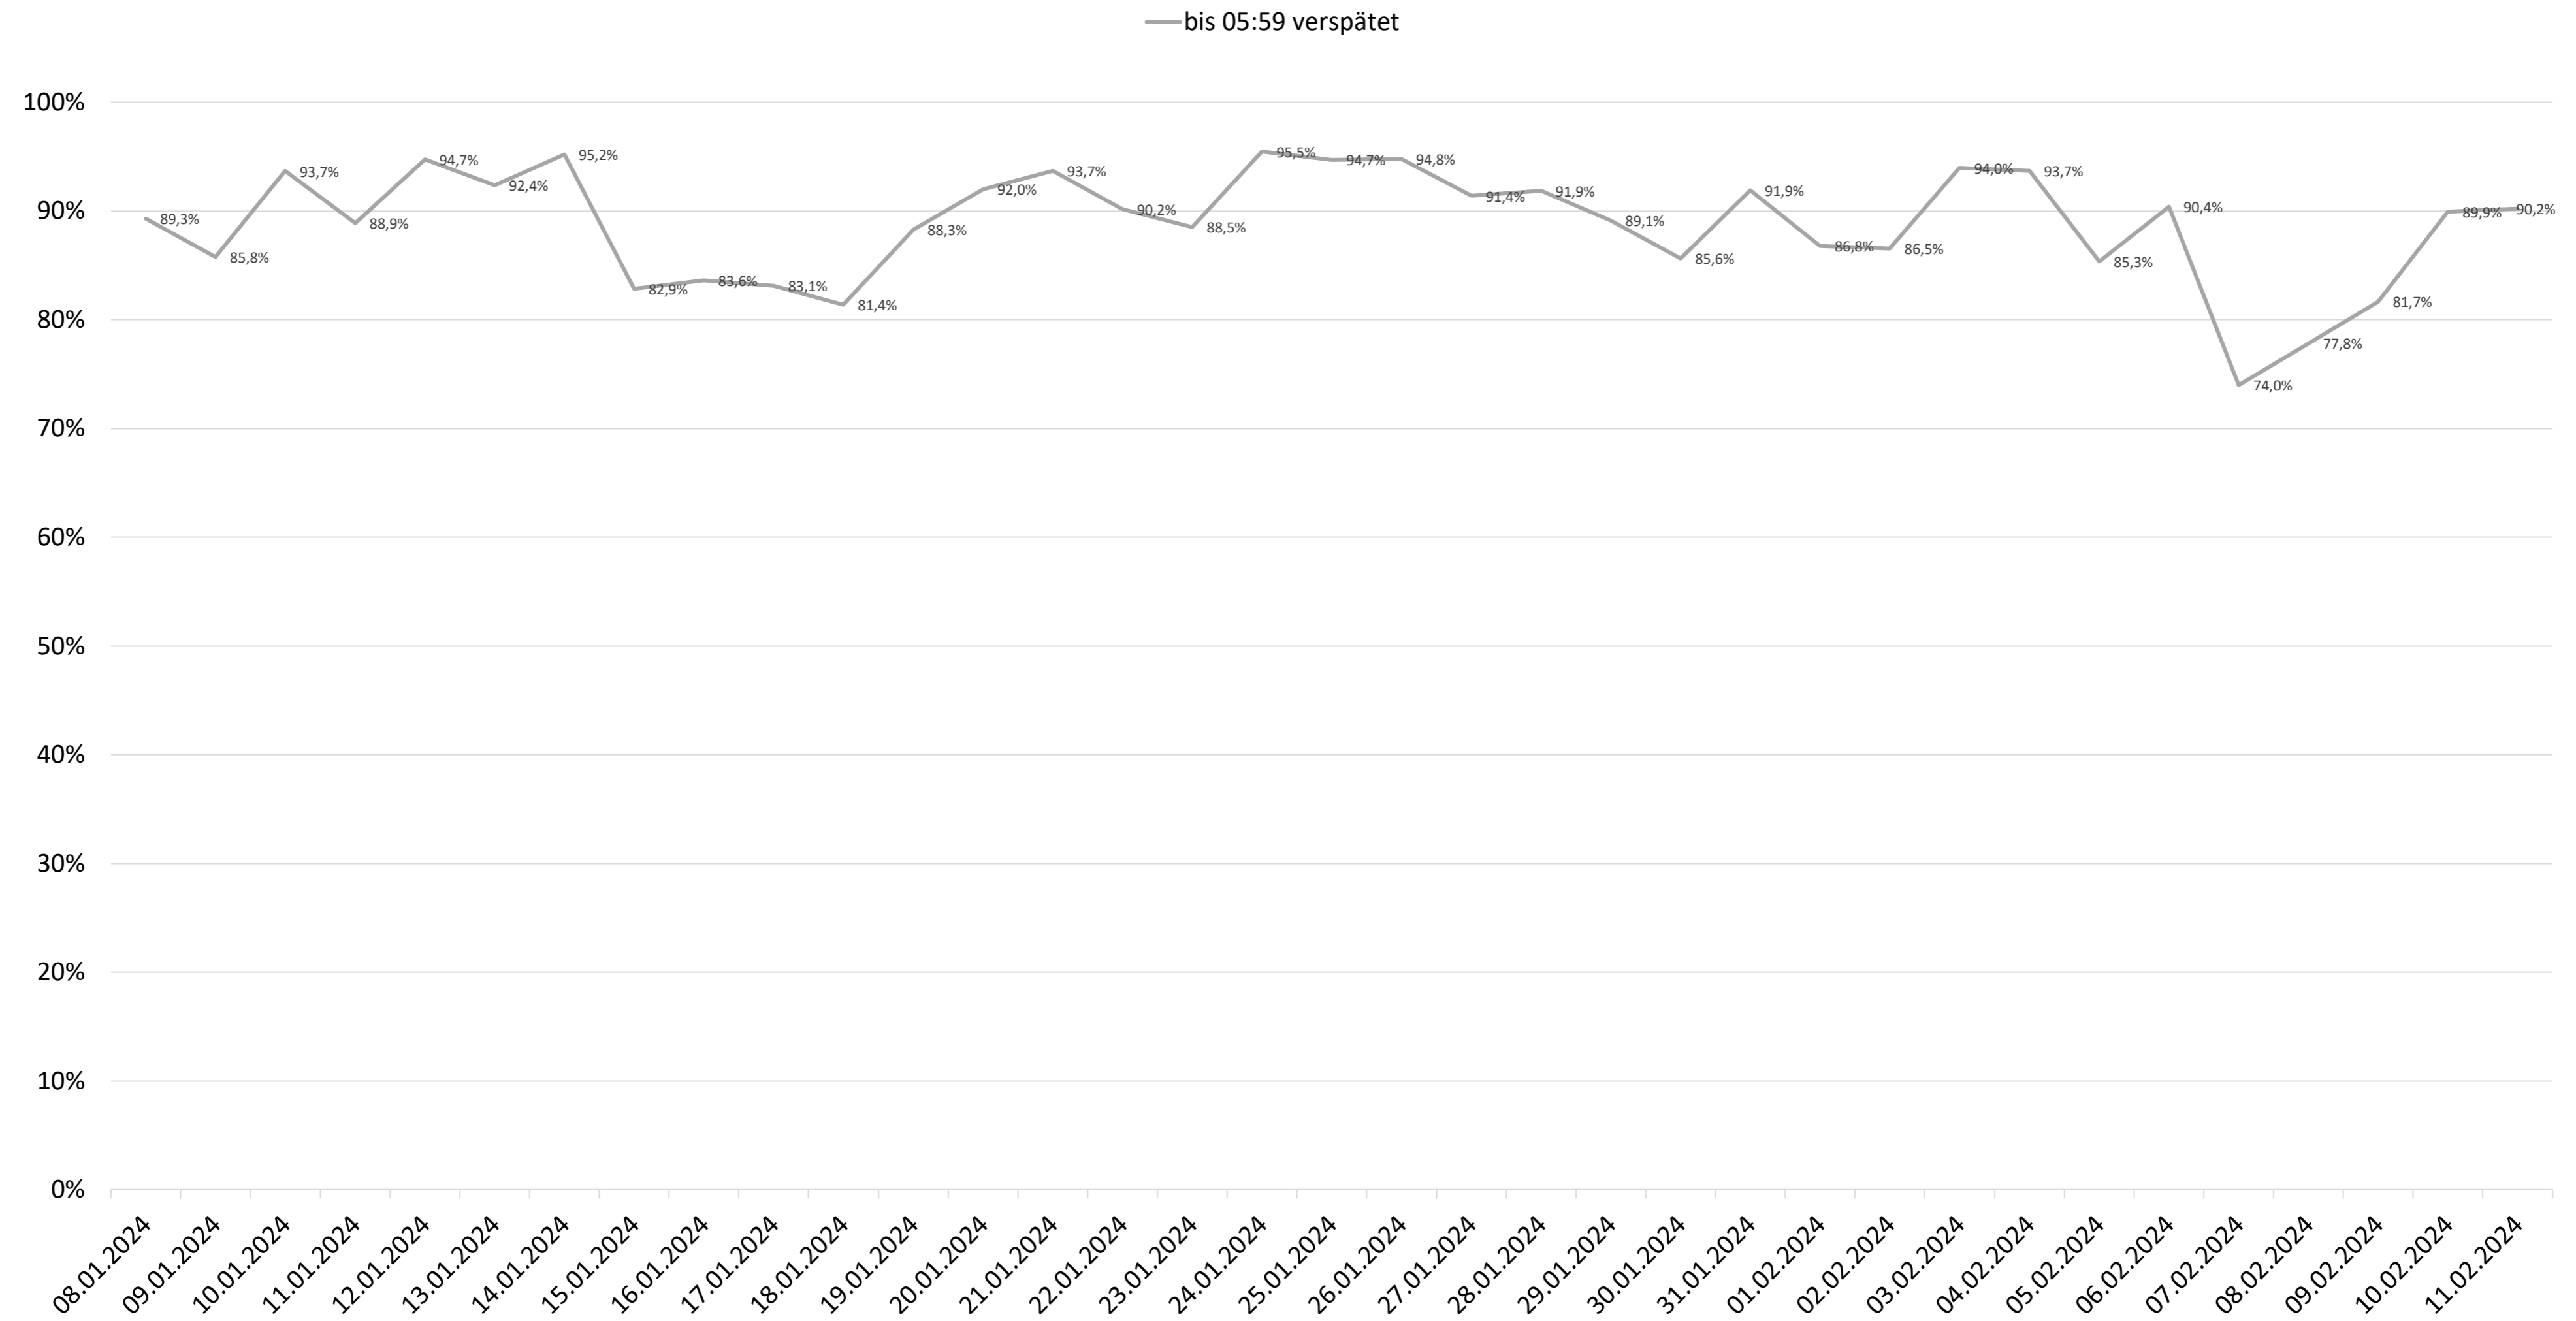

# Betriebsqualität - KW 6

## Pünktlichkeitsquote KW 6 nach Messstellen

Alle Kennzahlen wurden abweichend von den Vorgaben der Verkehrsverträge berechnet.  
Sie sind somit nicht abrechnungsrelevant und dienen nur zur indikativen Beurteilung der Betriebsqualität.