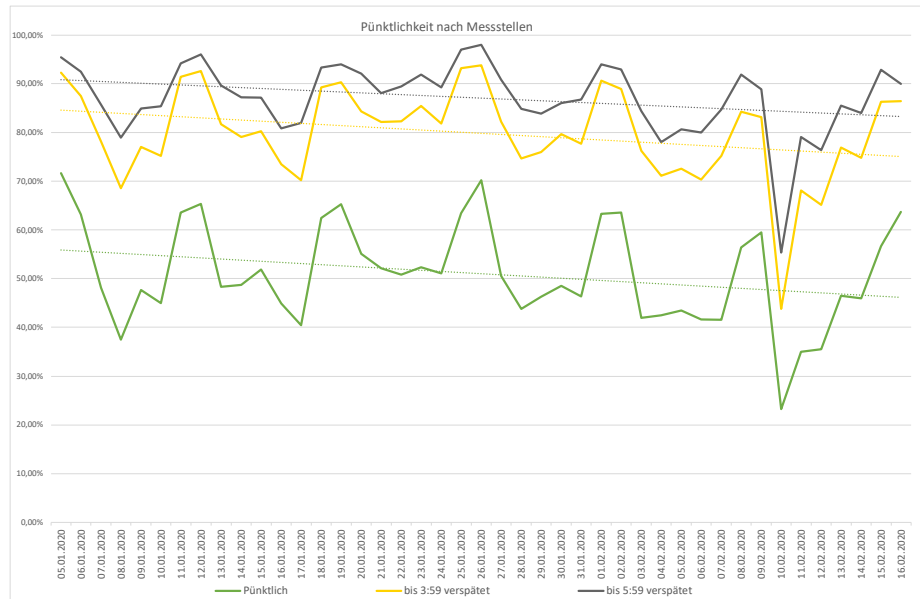

Pünktlichkeitsquote KW 7