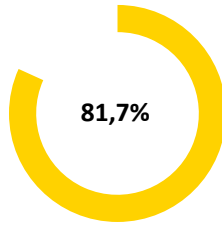

Pünktlichkeitsquote KW 7