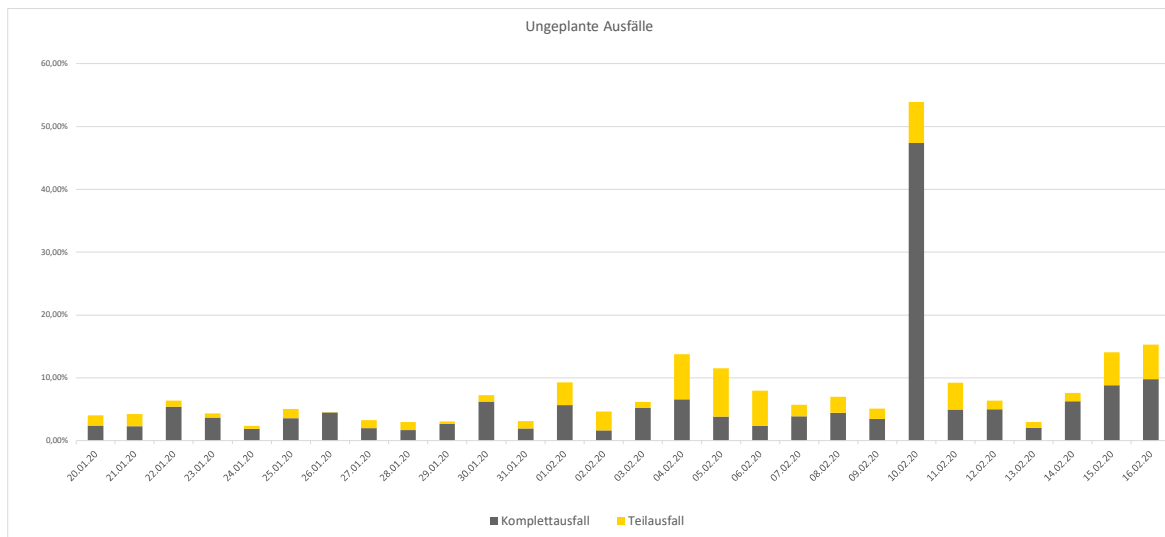

Quote ungeplanter Ausfälle nach Zug-Km KW 7