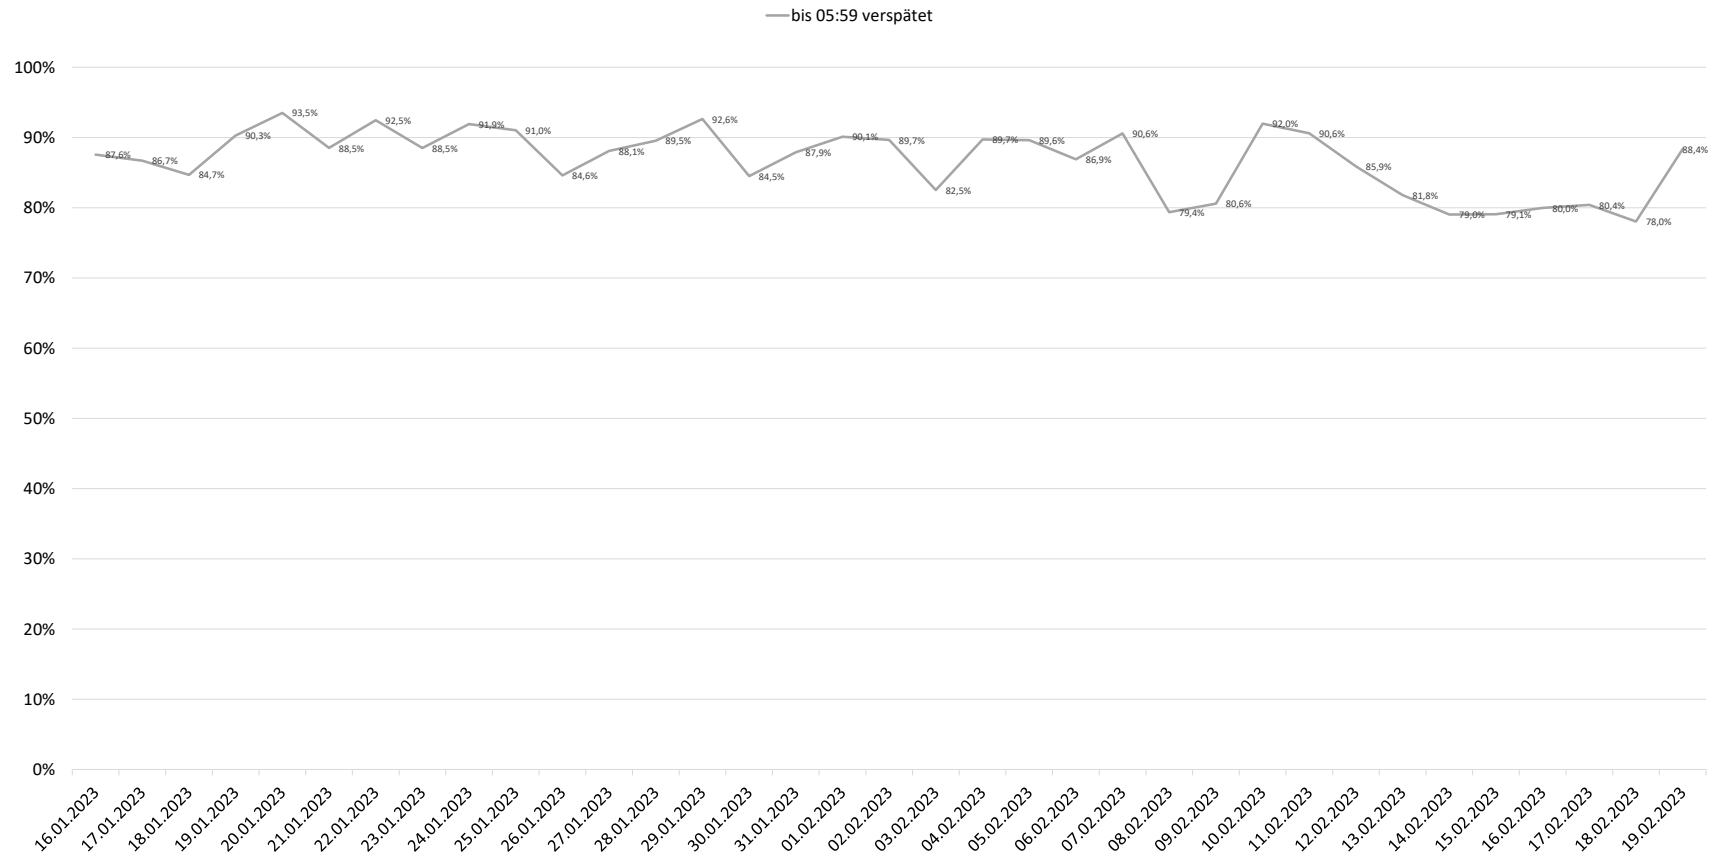

Betriebsqualität - KW 7

Pünktlichkeitsquote KW 7 nach Messstellen