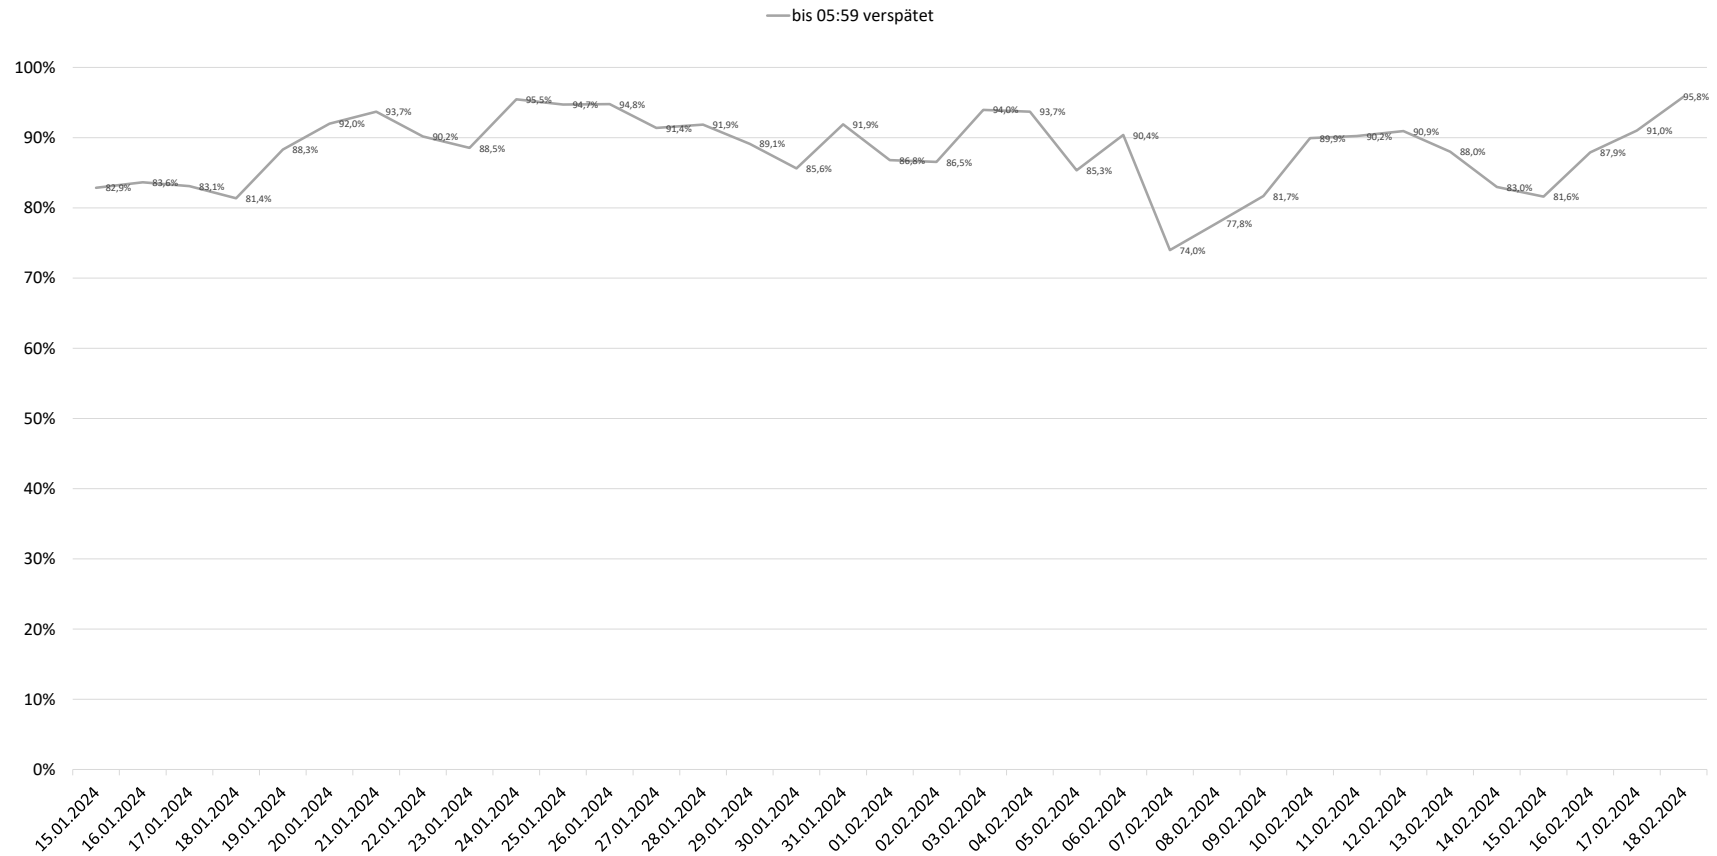

Betriebsqualität - KW 7

Pünktlichkeitsquote KW 7 nach Messstellen