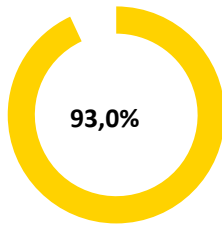

Pünktlichkeitsquote KW 8