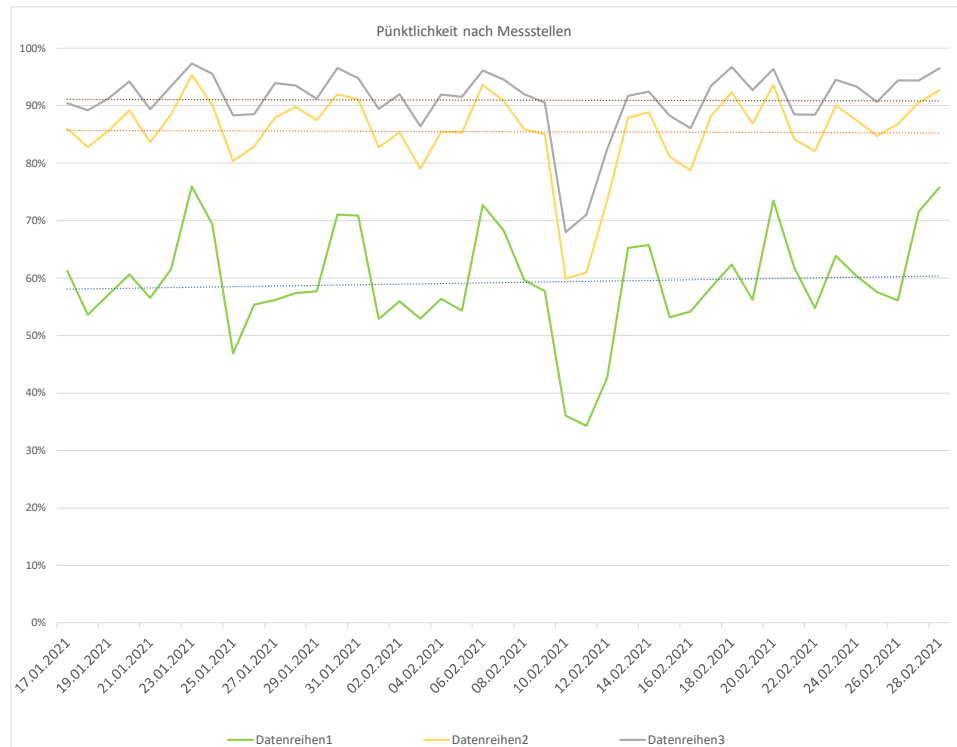

Pünktlichkeitsquote KW 8