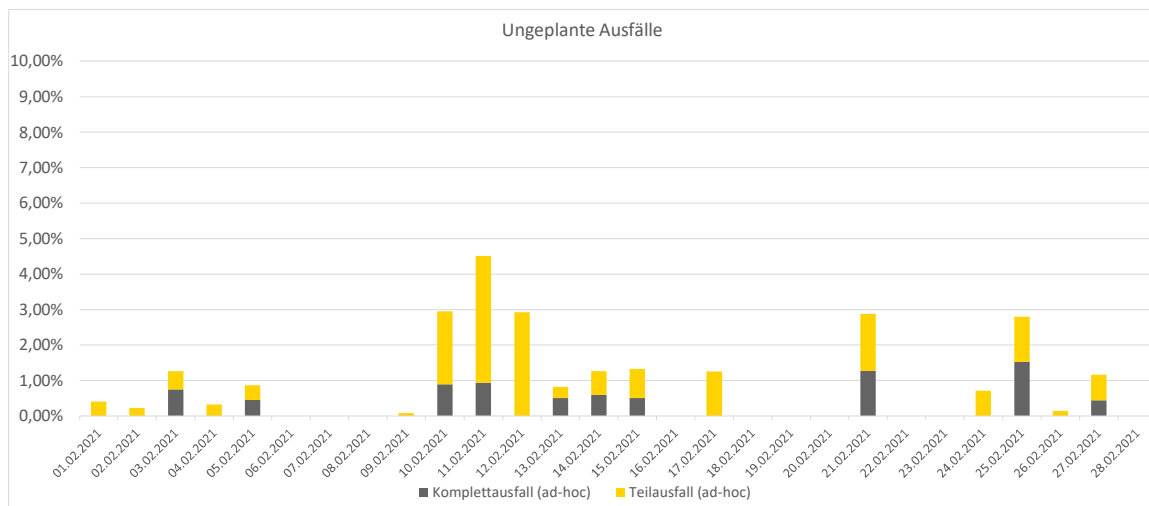

Quote Ausfälle nach Zug-Km KW 8