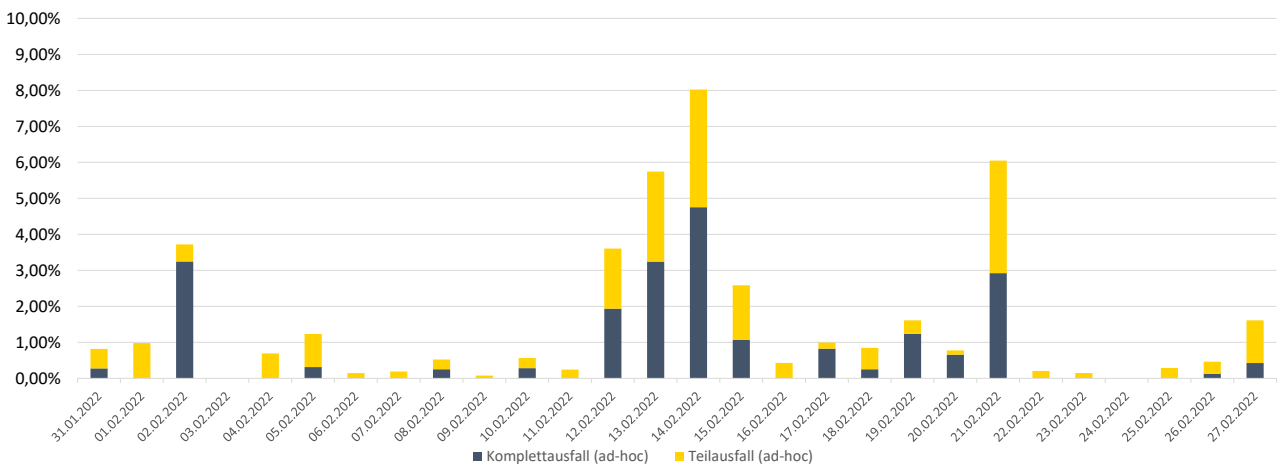

Quote Ausfälle nach Zug-Km KW 8 - ungeplante Ausfälle