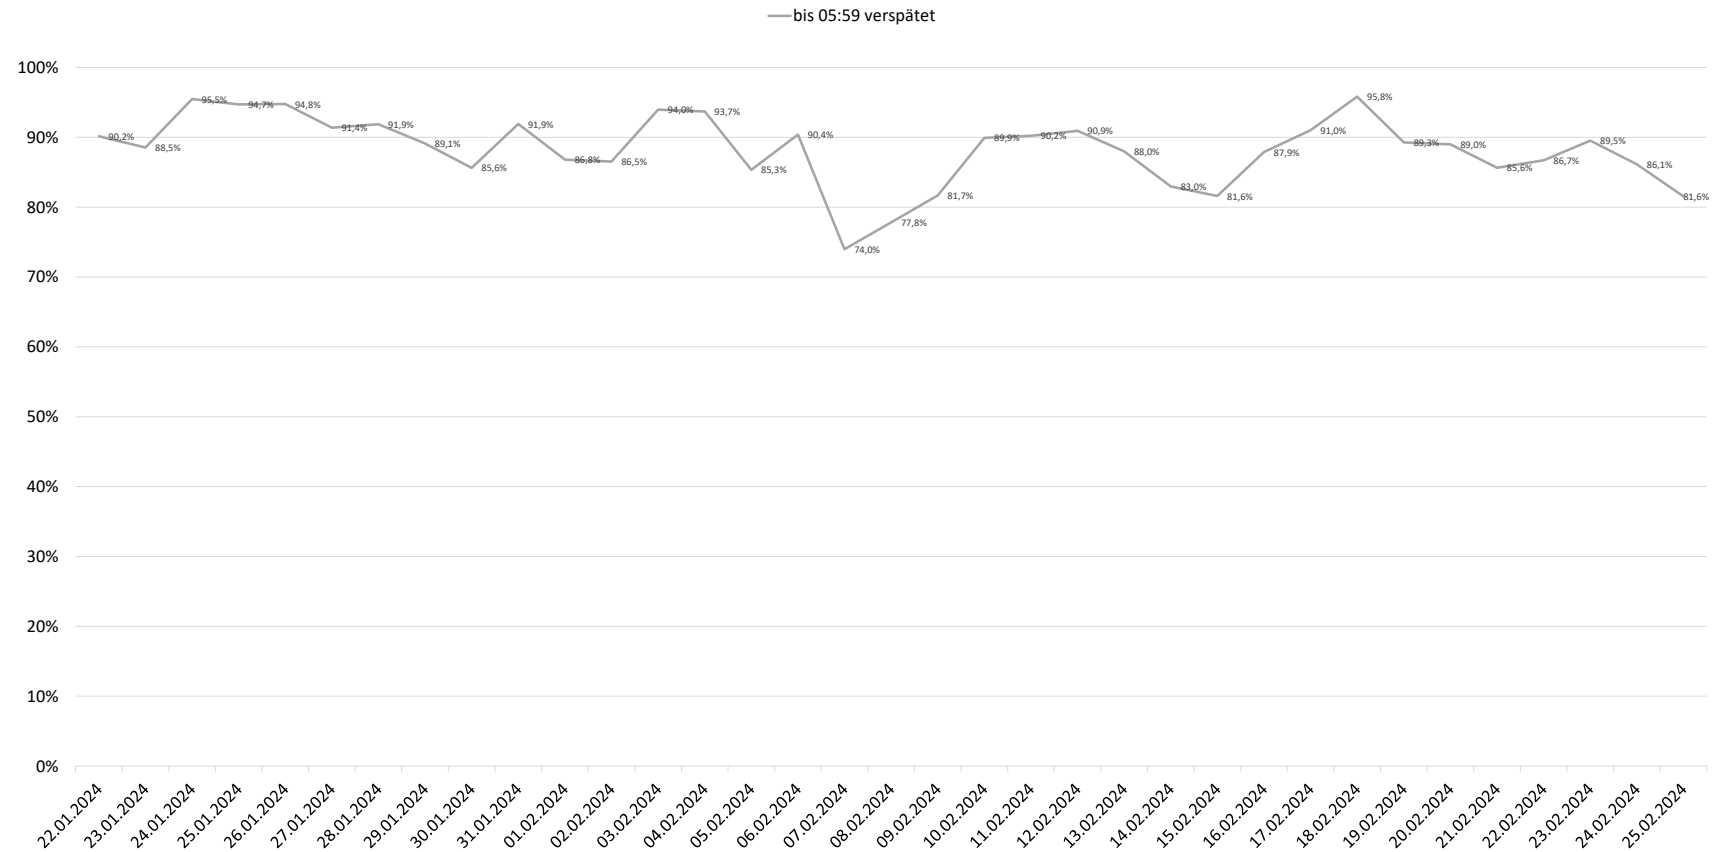

Betriebsqualität - KW 8

Pünktlichkeitsquote KW 8 nach Messstellen