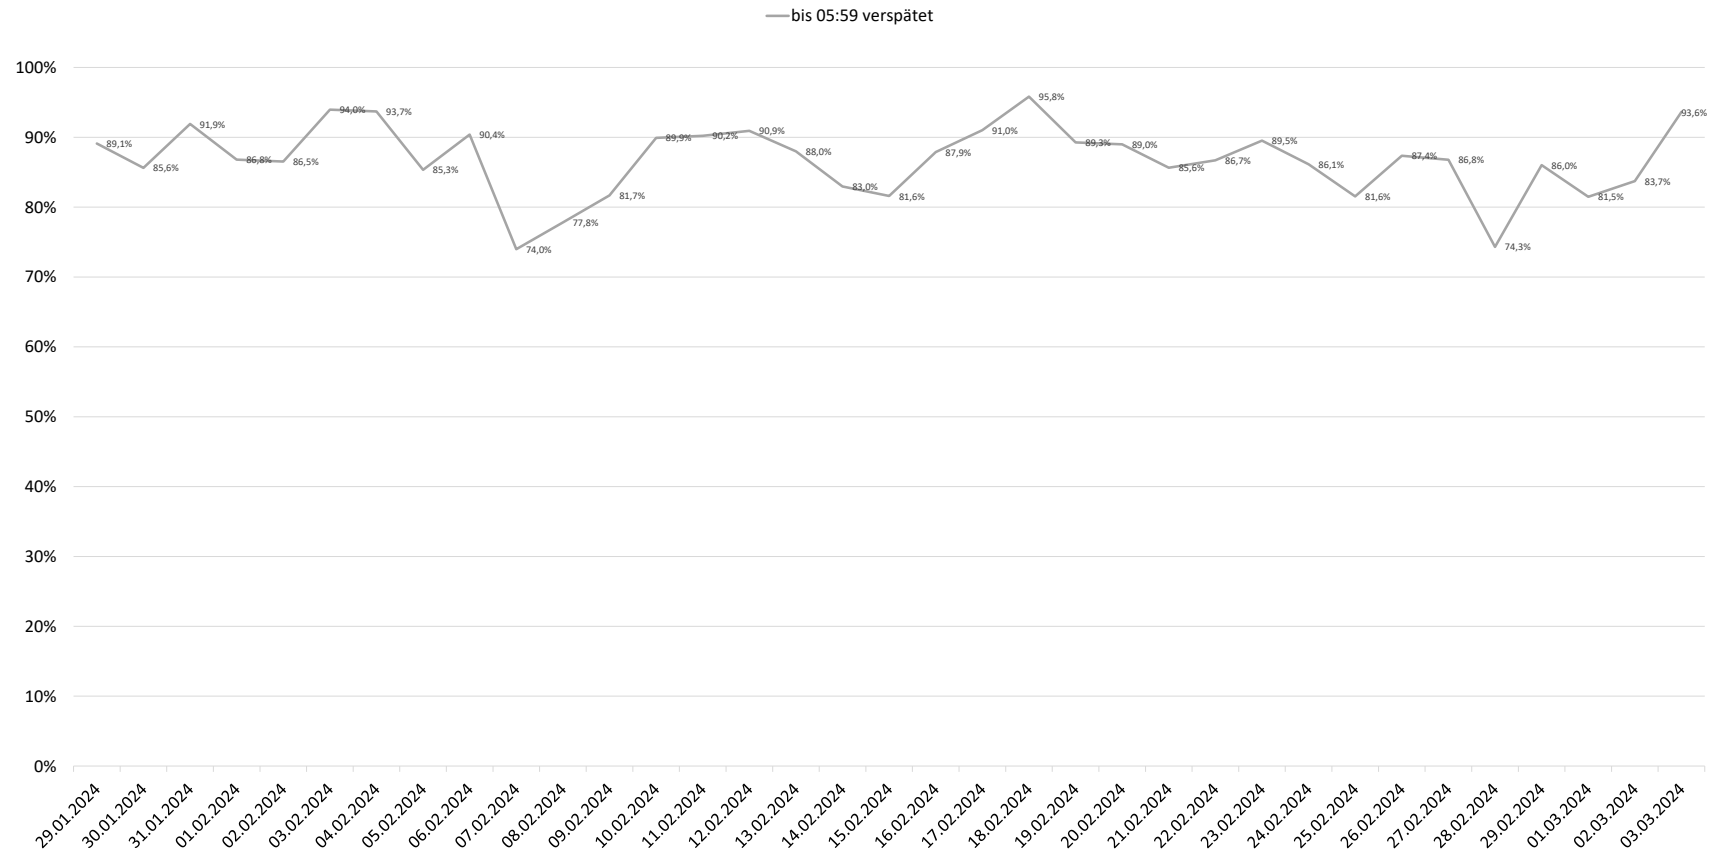

Betriebsqualität - KW 9

Pünktlichkeitsquote KW 9 nach Messstellen