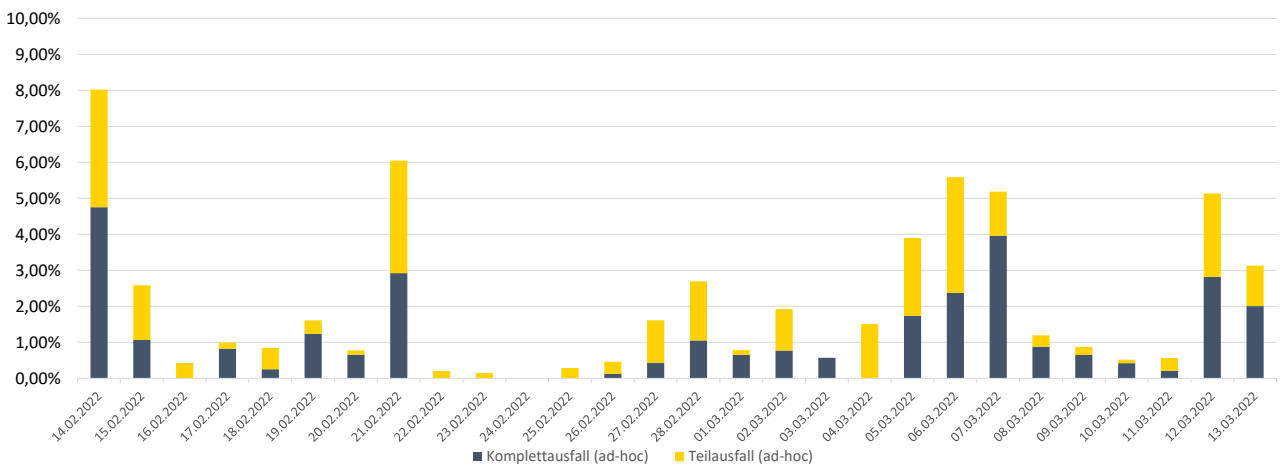

Quote Ausfälle nach Zug-Km KW 10 - ungeplante Ausfälle