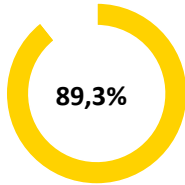

Pünktlichkeitsquote KW 10