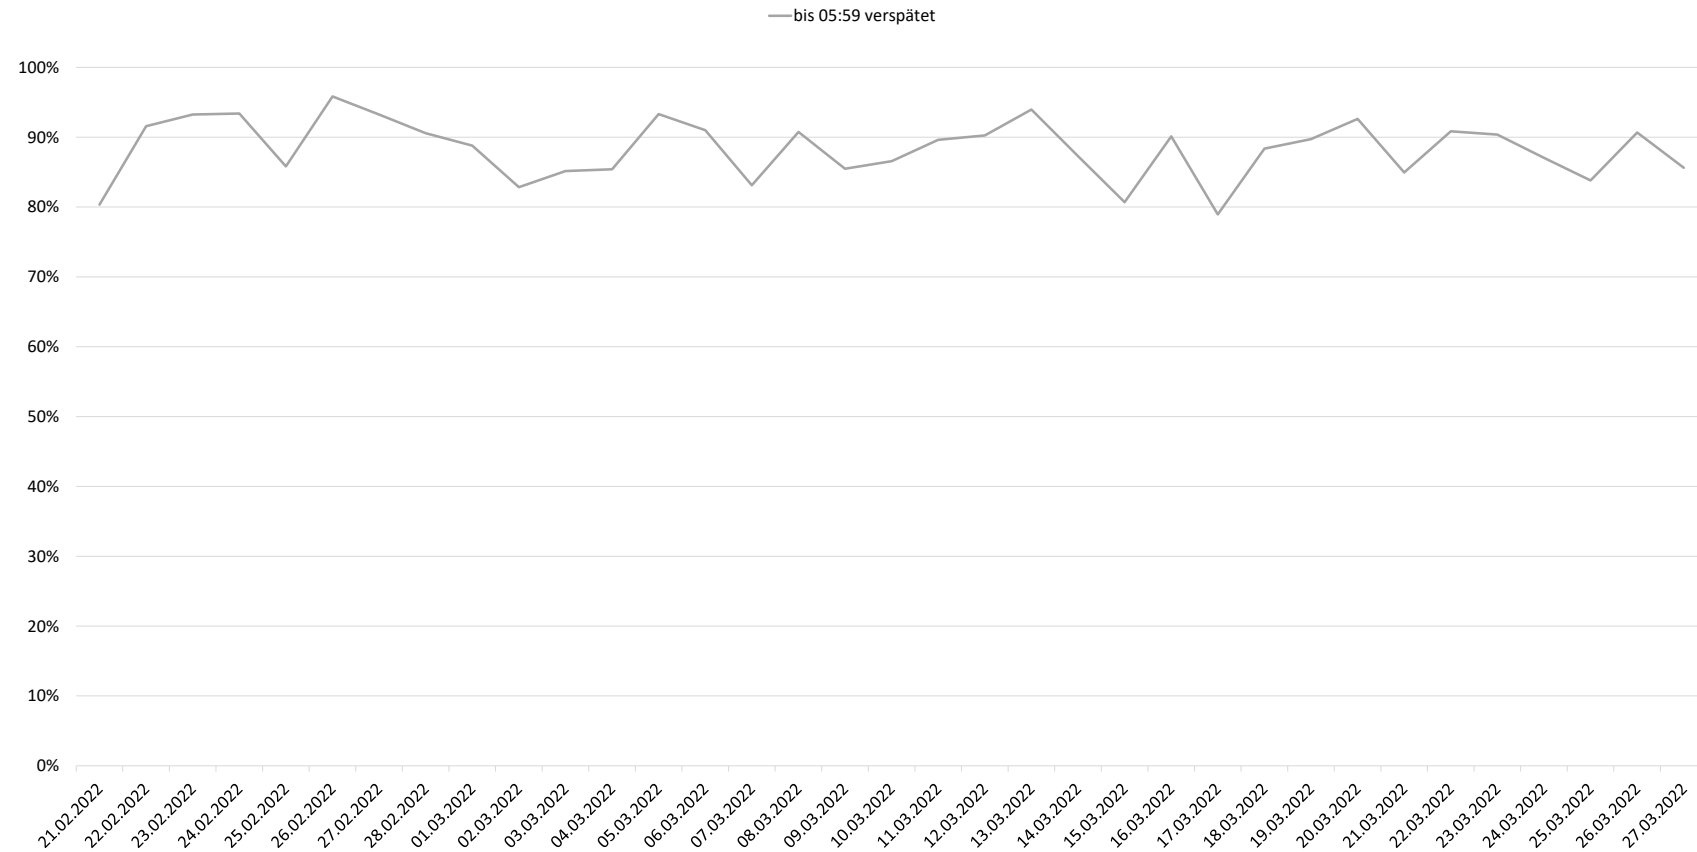

## Betriebsqualität - KW 12

### Pünktlichkeitsquote KW 12 nach Messstellen

Alle Kennzahlen wurden abweichend von den Vorgaben der Verkehrsverträge berechnet.  
Sie sind somit nicht abrechnungsrelevant und dienen nur zur indikativen Beurteilung der Betriebsqualität.