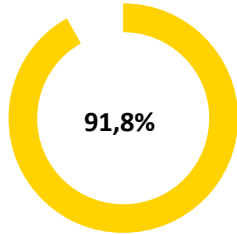

Pünktlichkeitsquote KW 13