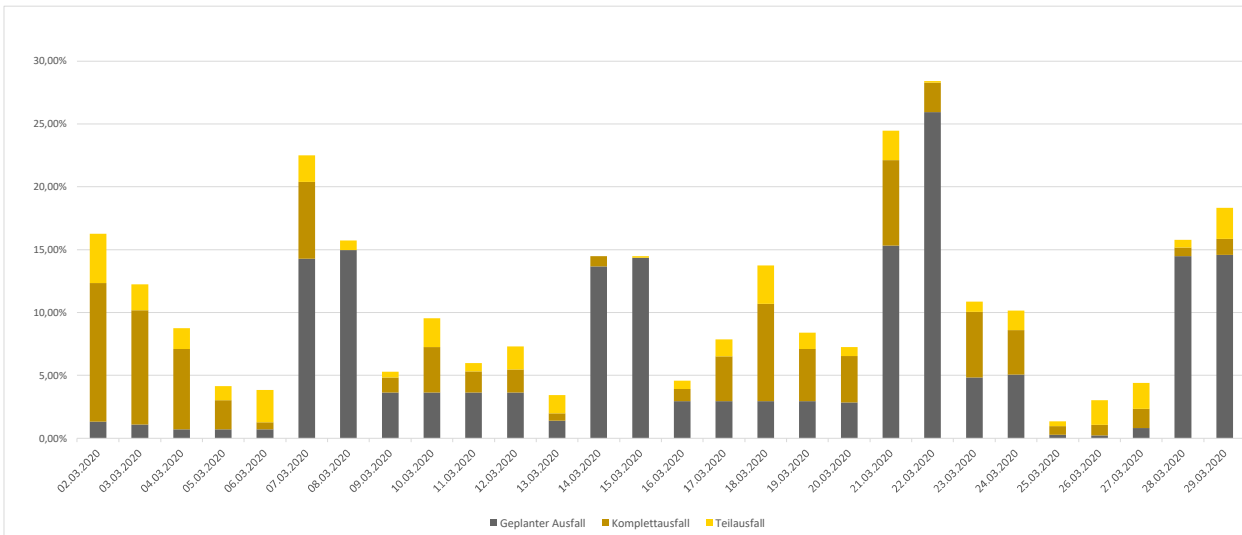

Quote Ausfälle nach Zug-Km KW 13