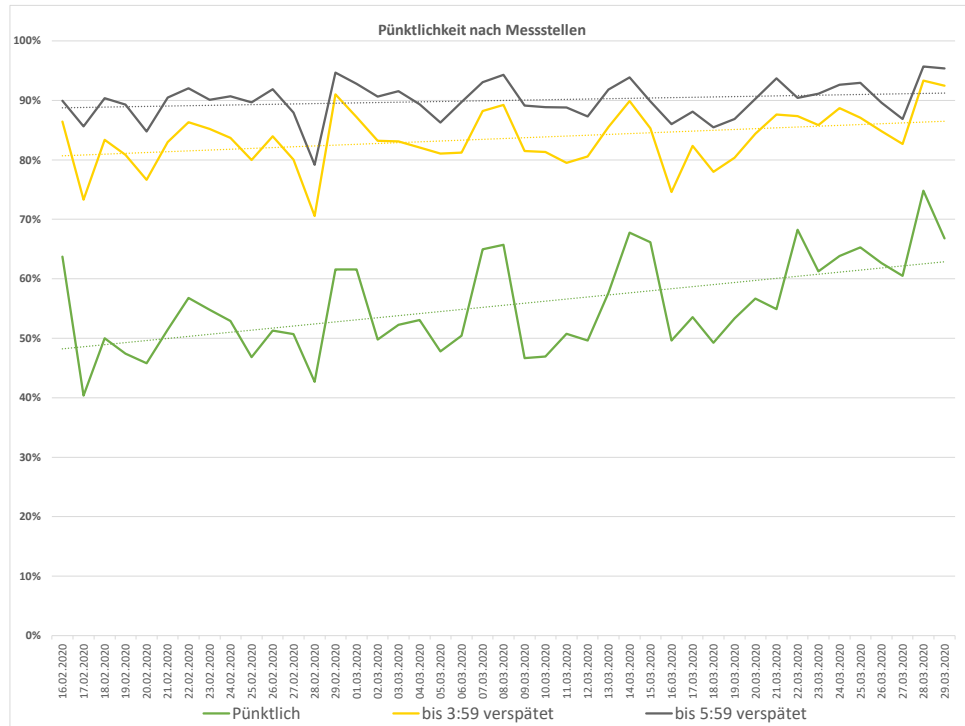

Pünktlichkeitsquote KW 13