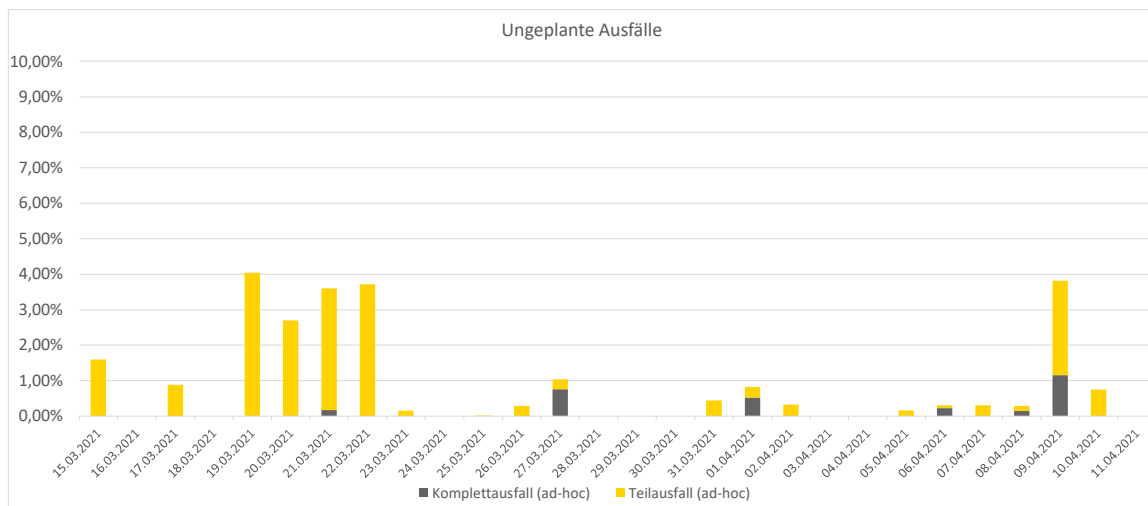

Quote Ausfälle nach Zug-Km KW 14