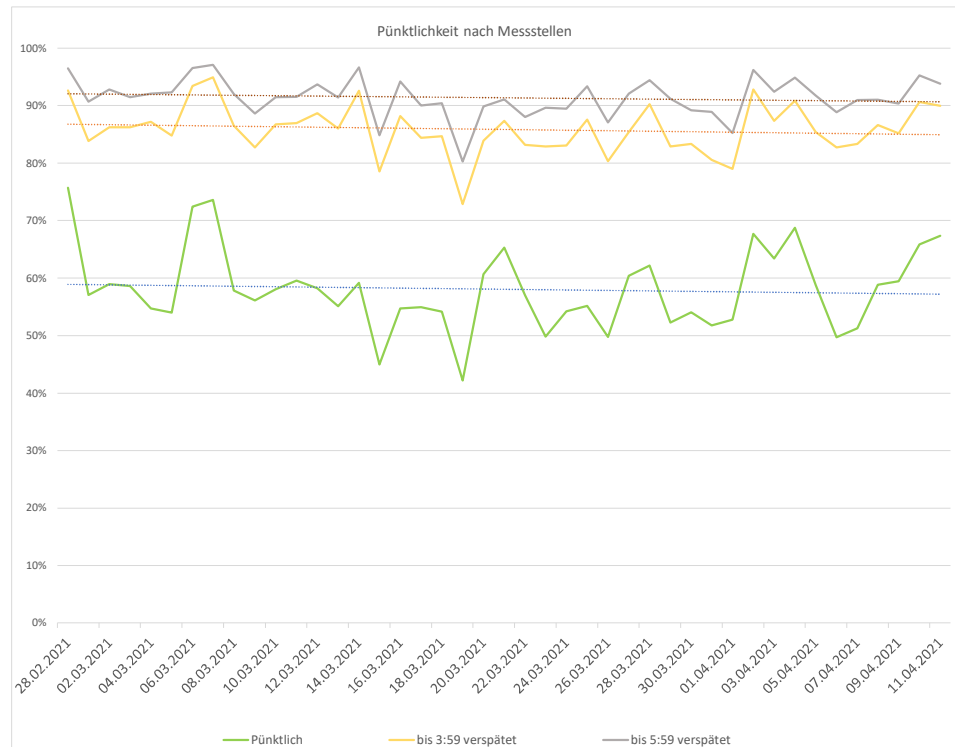

Pünktlichkeitsquote KW 14