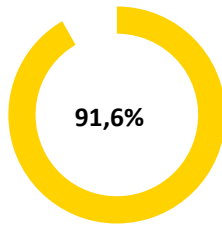

Pünktlichkeitsquote KW 14