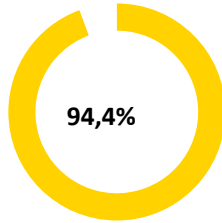

Pünktlichkeitsquote KW 15