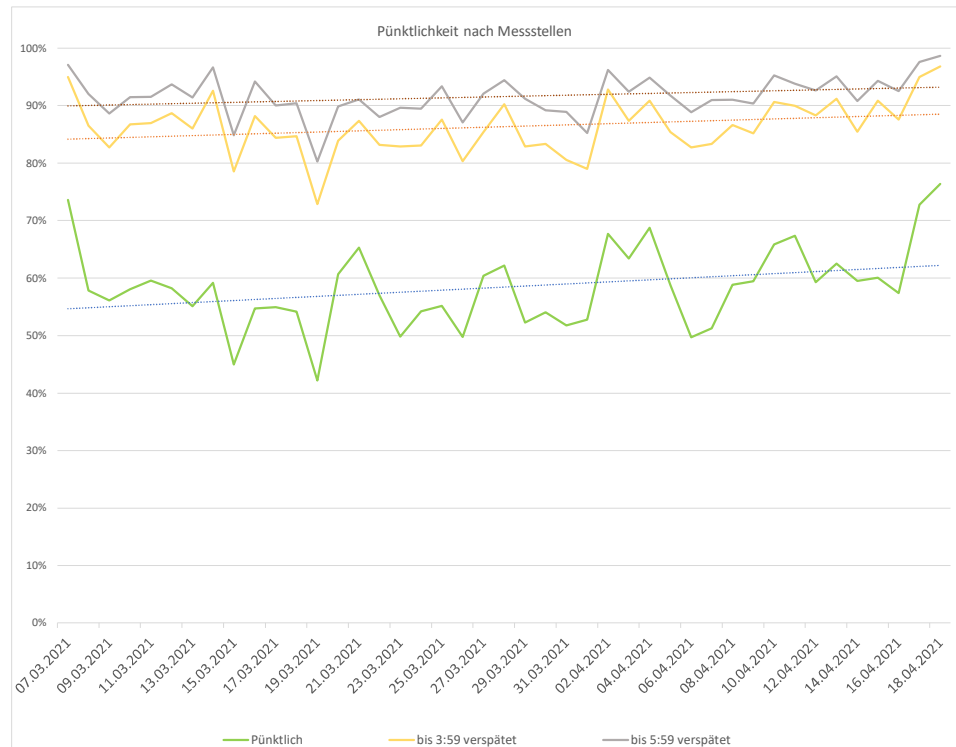

Pünktlichkeitsquote KW 15