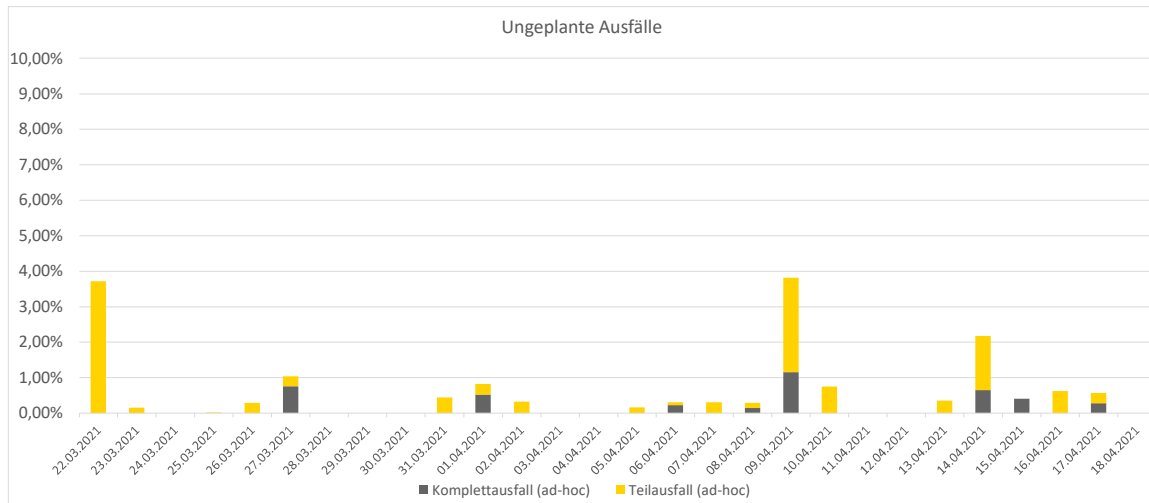

Quote Ausfälle nach Zug-Km KW 15