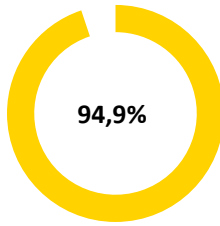

Pünktlichkeitsquote KW 16