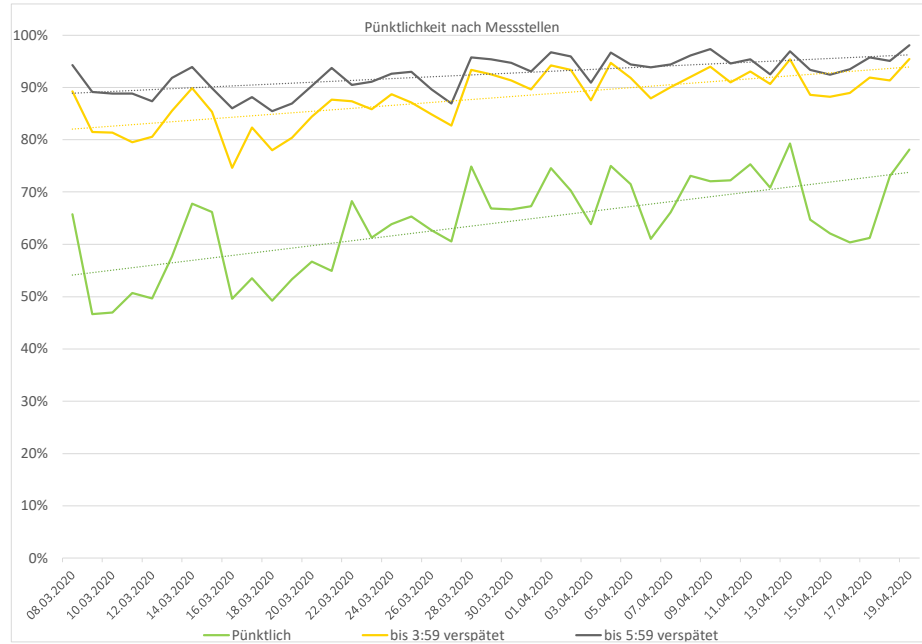

Pünktlichkeitsquote KW 16