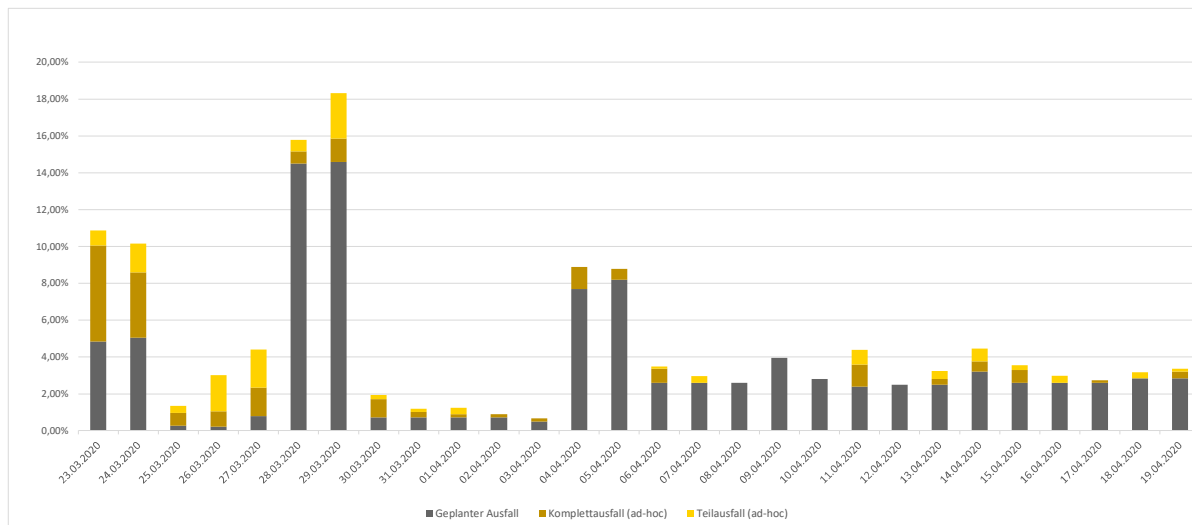

Quote Ausfälle nach Zug-Km KW 16