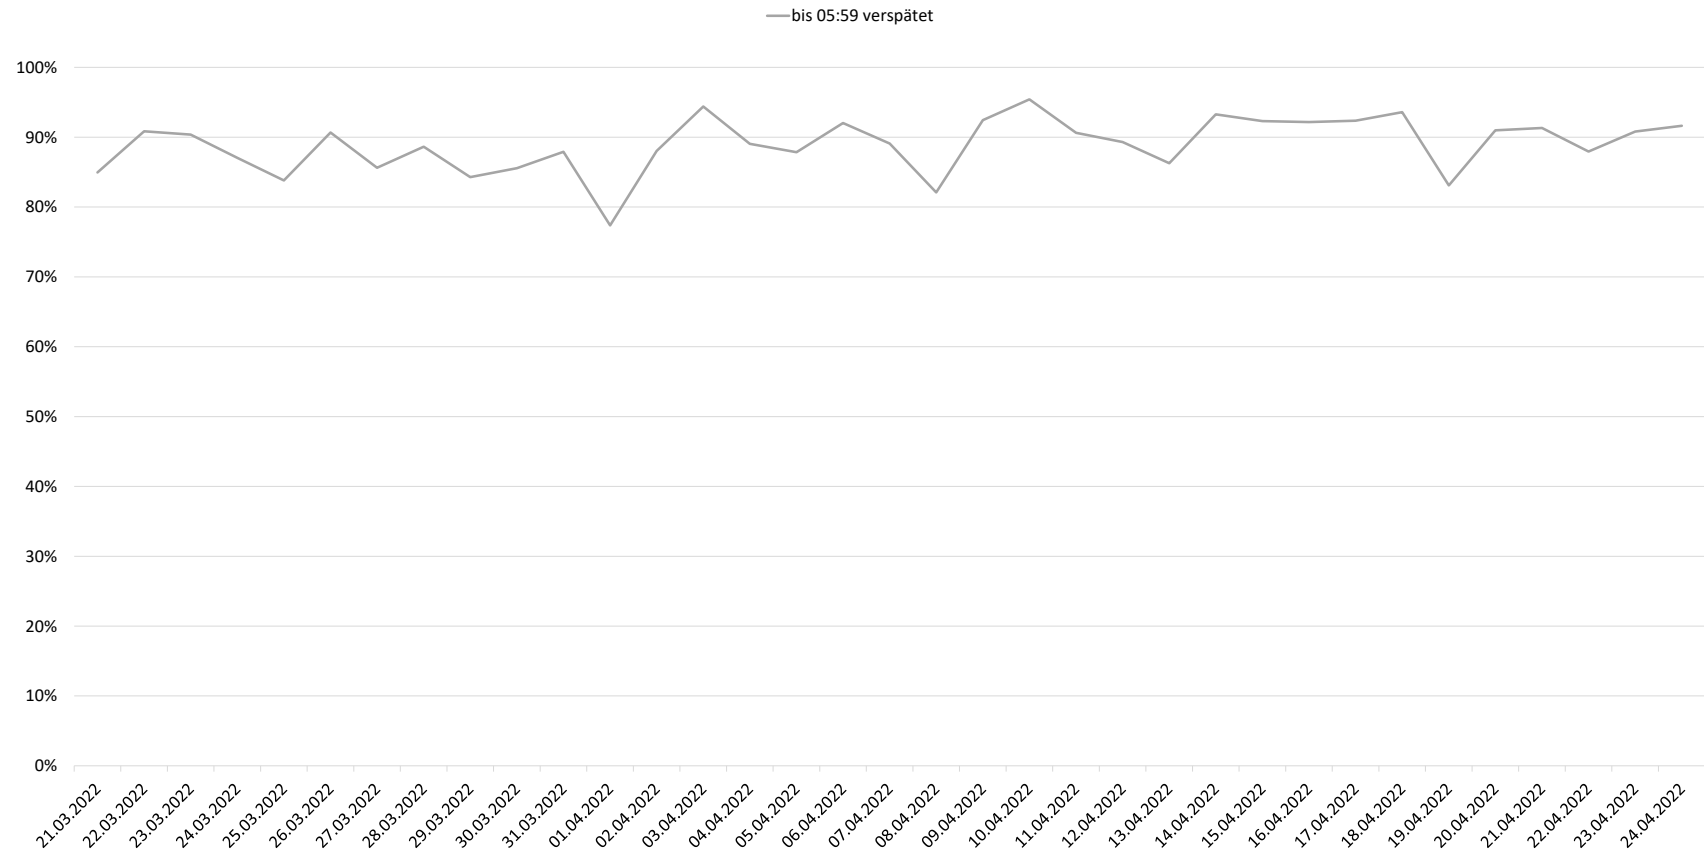

Betriebsqualität - KW 16

Pünktlichkeitsquote KW 16 nach Messstellen

Alle Kennzahlen wurden abweichend von den Vorgaben der Verkehrsverträge berechnet.
Sie sind somit nicht abrechnungsrelevant und dienen nur zur indikativen Beurteilung der Betriebsqualität.