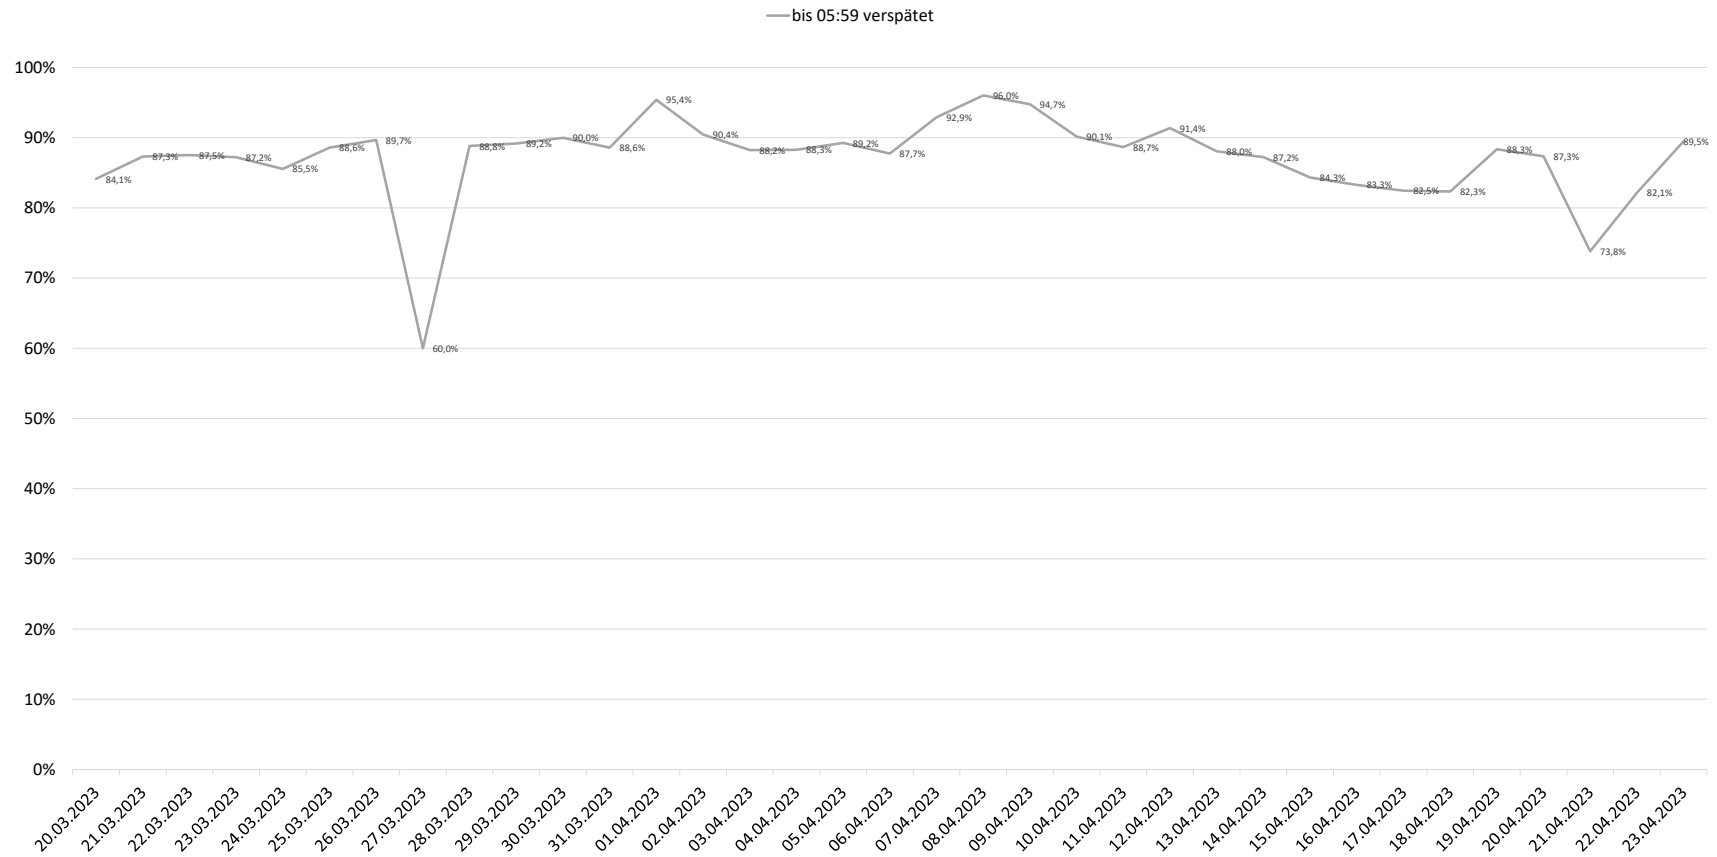

Betriebsqualität - KW 16

Pünktlichkeitsquote KW 16 nach Messstellen