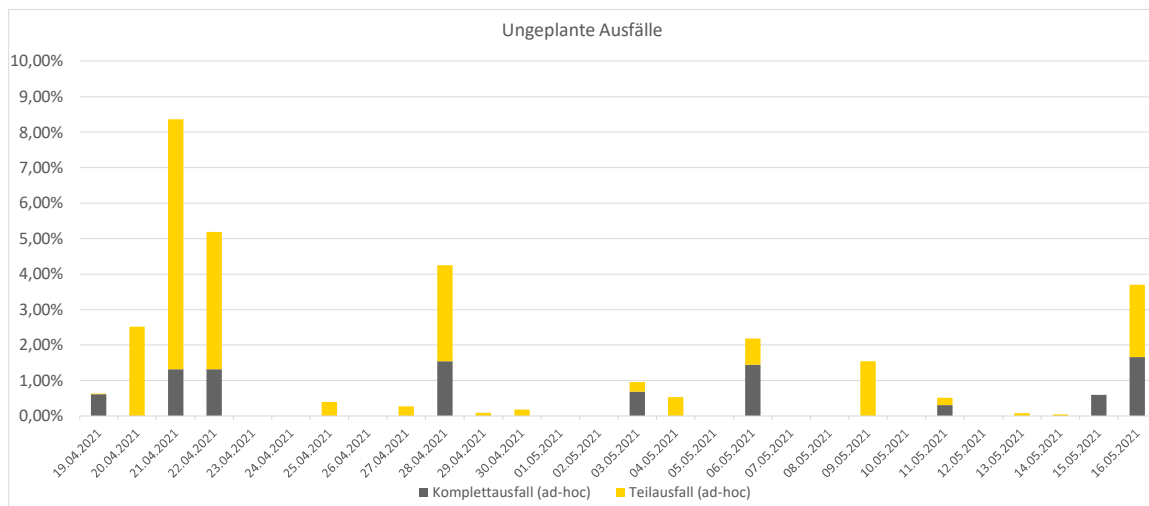

Quote Ausfälle nach Zug-Km KW 19