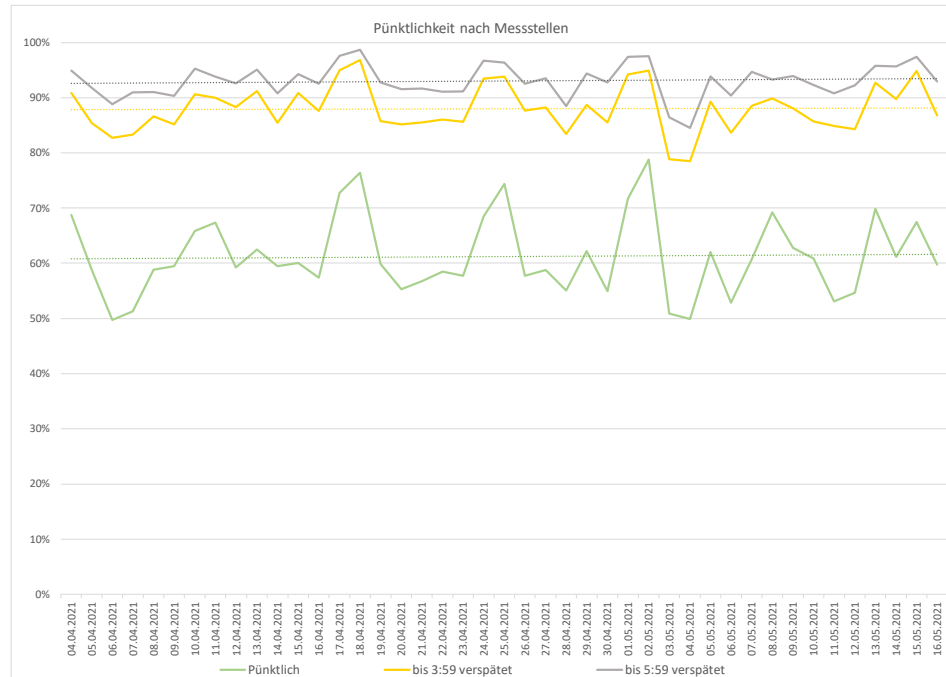

Pünktlichkeitsquote KW 19