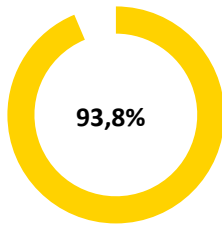

Pünktlichkeitsquote KW 19